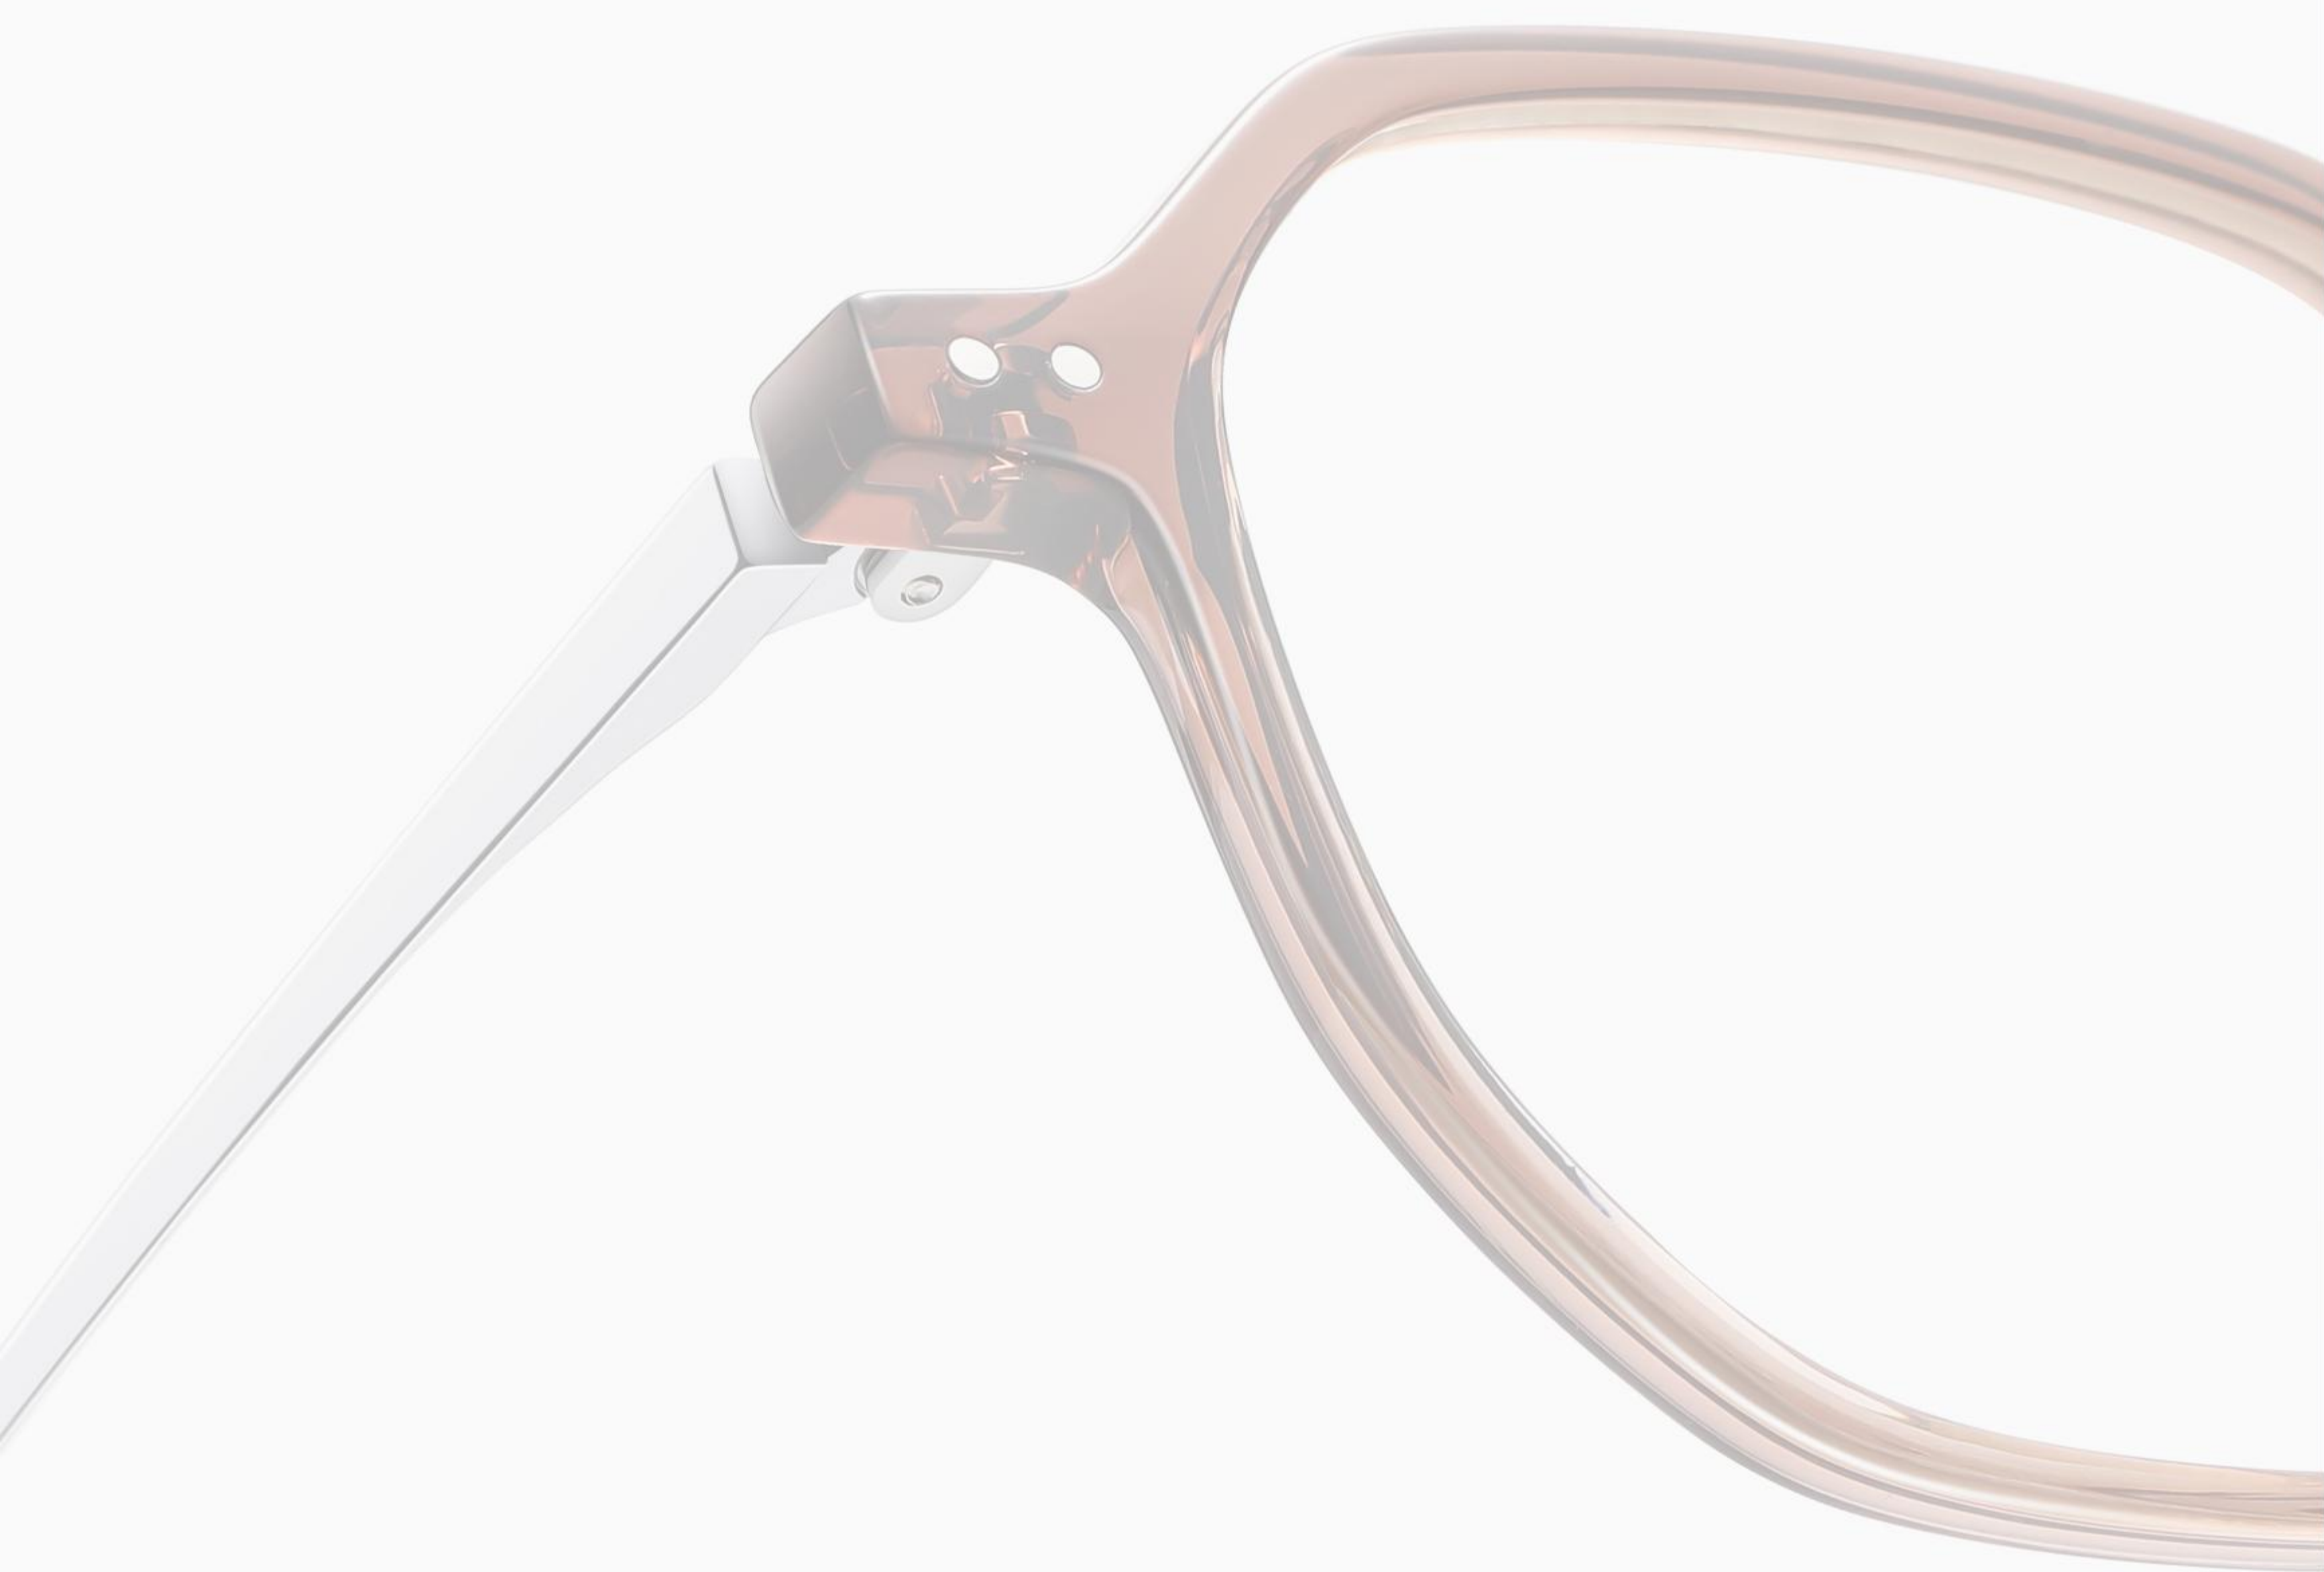

Premium Style

轻韧双材 镜享新生

TR4005-T