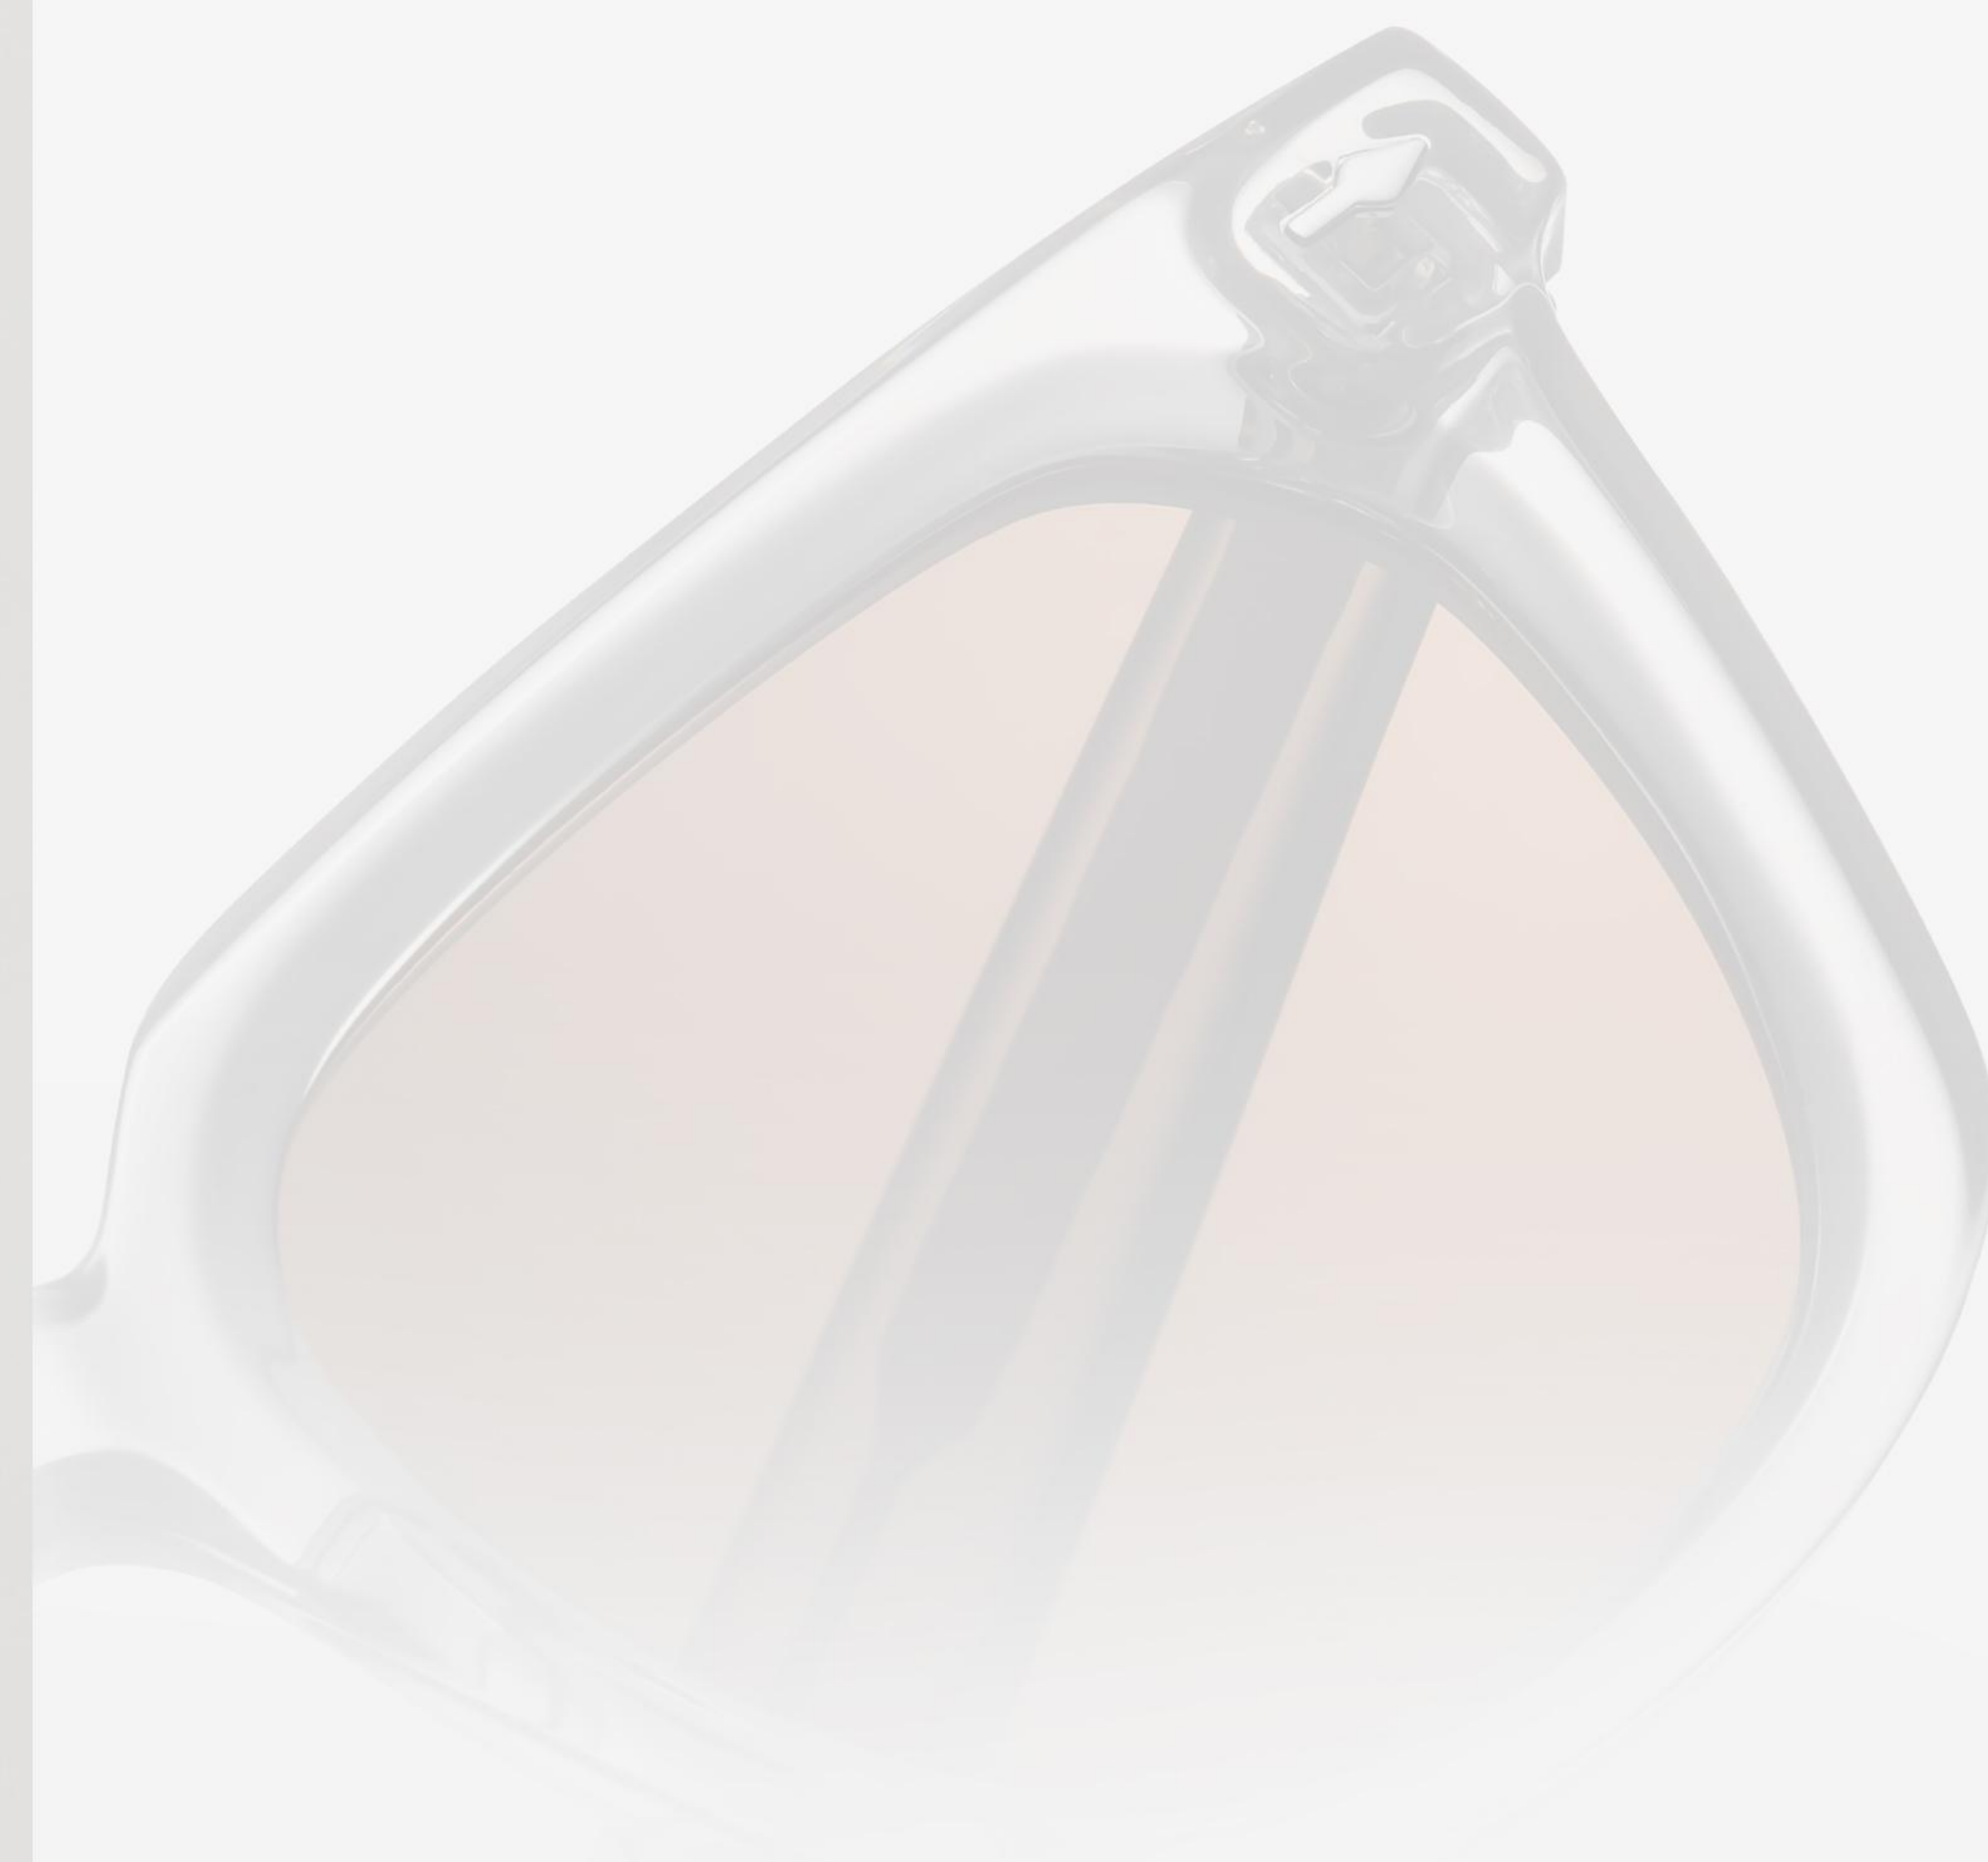

S31241 C4

镜框 亮透绿 | 镜腿 亮透绿 | 镜片 灰片

S31241 C5

镜框 亮透蓝绿 | 镜腿 亮透蓝绿 | 镜片 渐进灰

Vintage Trend

复古潮流/彰显气质

S31242

S31242 C1