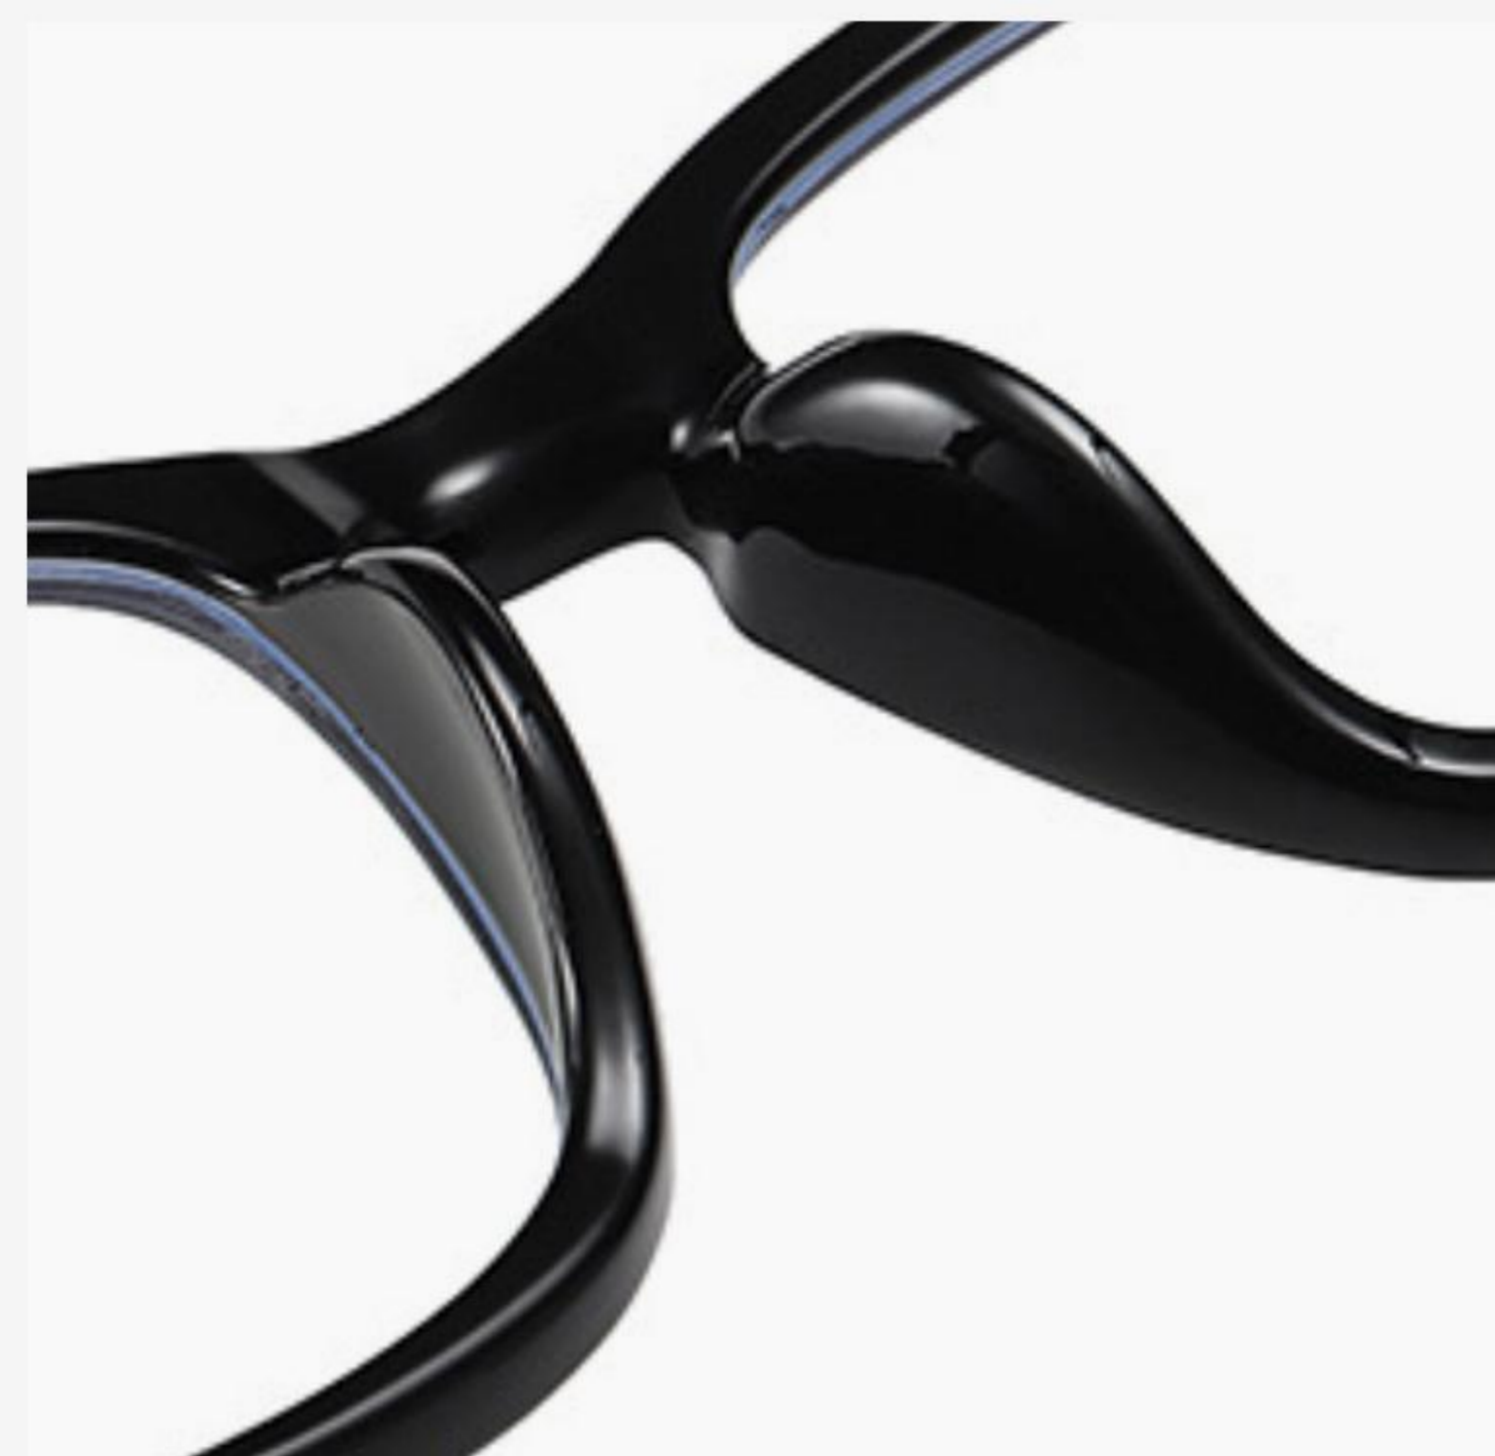

PC

▲ 8082

Size : 53-15-140

Non-Blue Light Resistance

NO.3 豆花C3