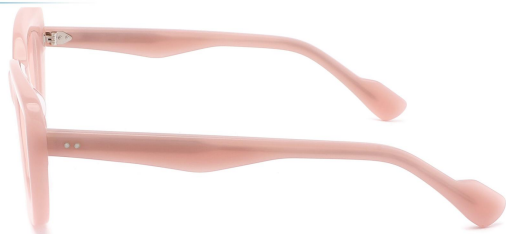

C03 White

C04 Brown

C05 Tortoiseshell

C06 Red

Acetate

Model:FA26002S

 Size:47□20-145

C01 Black

C02 Tortoiseshell

C03 Beige

C04 Pink

C05 Red

Acetate

Model:FA26001S

Size:52□22-145

C01 Black