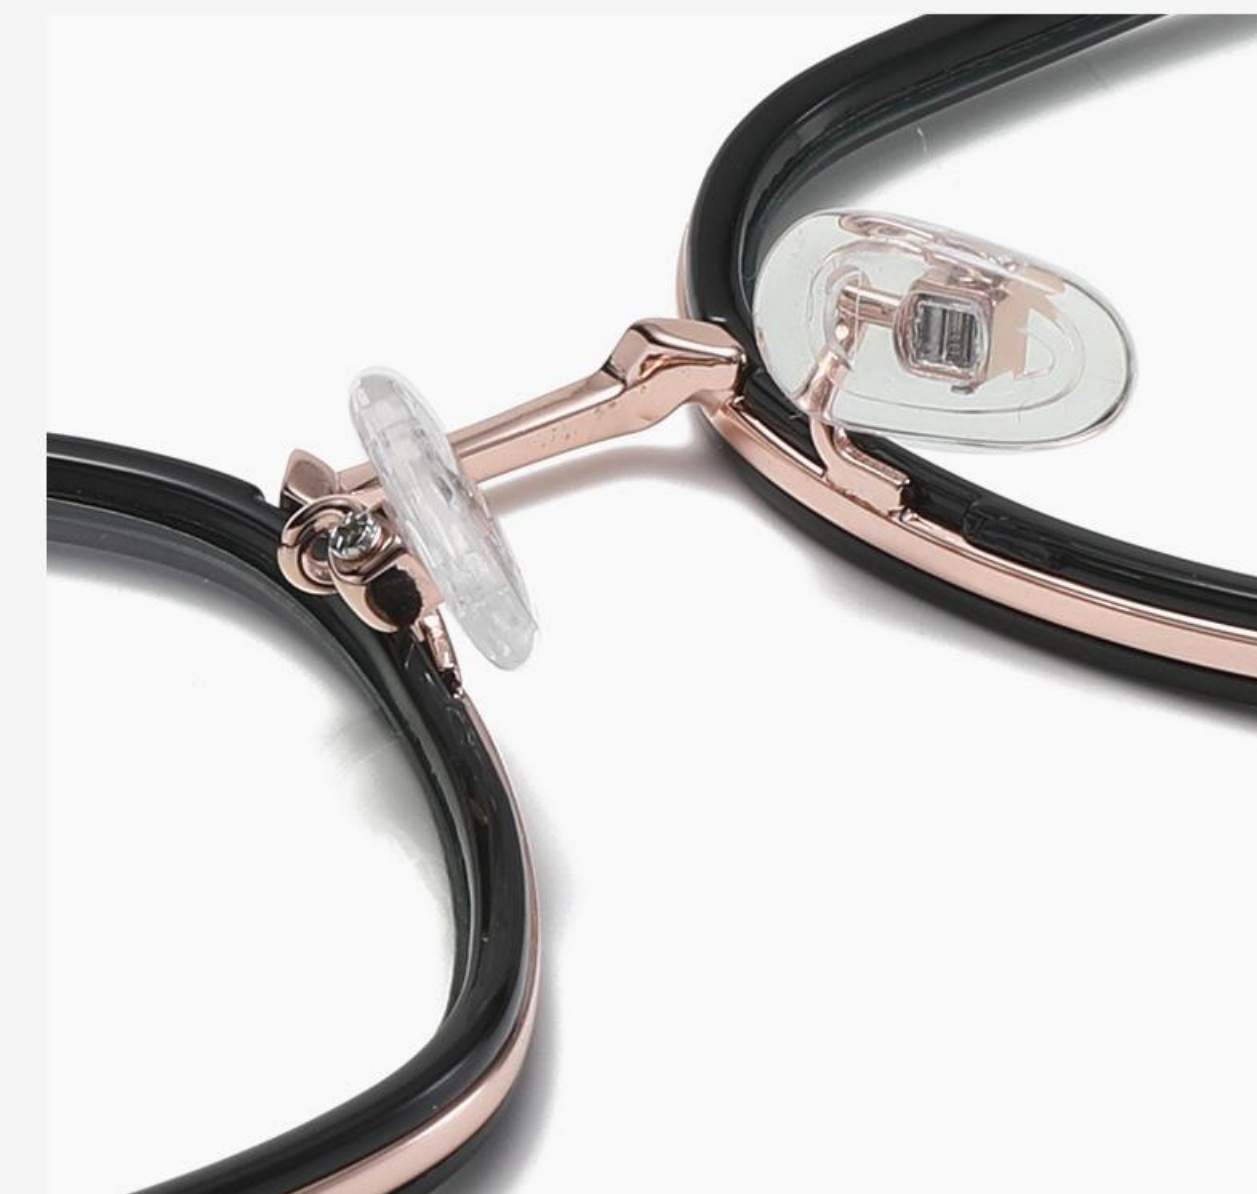

N0.1 Bright Black C01-P81