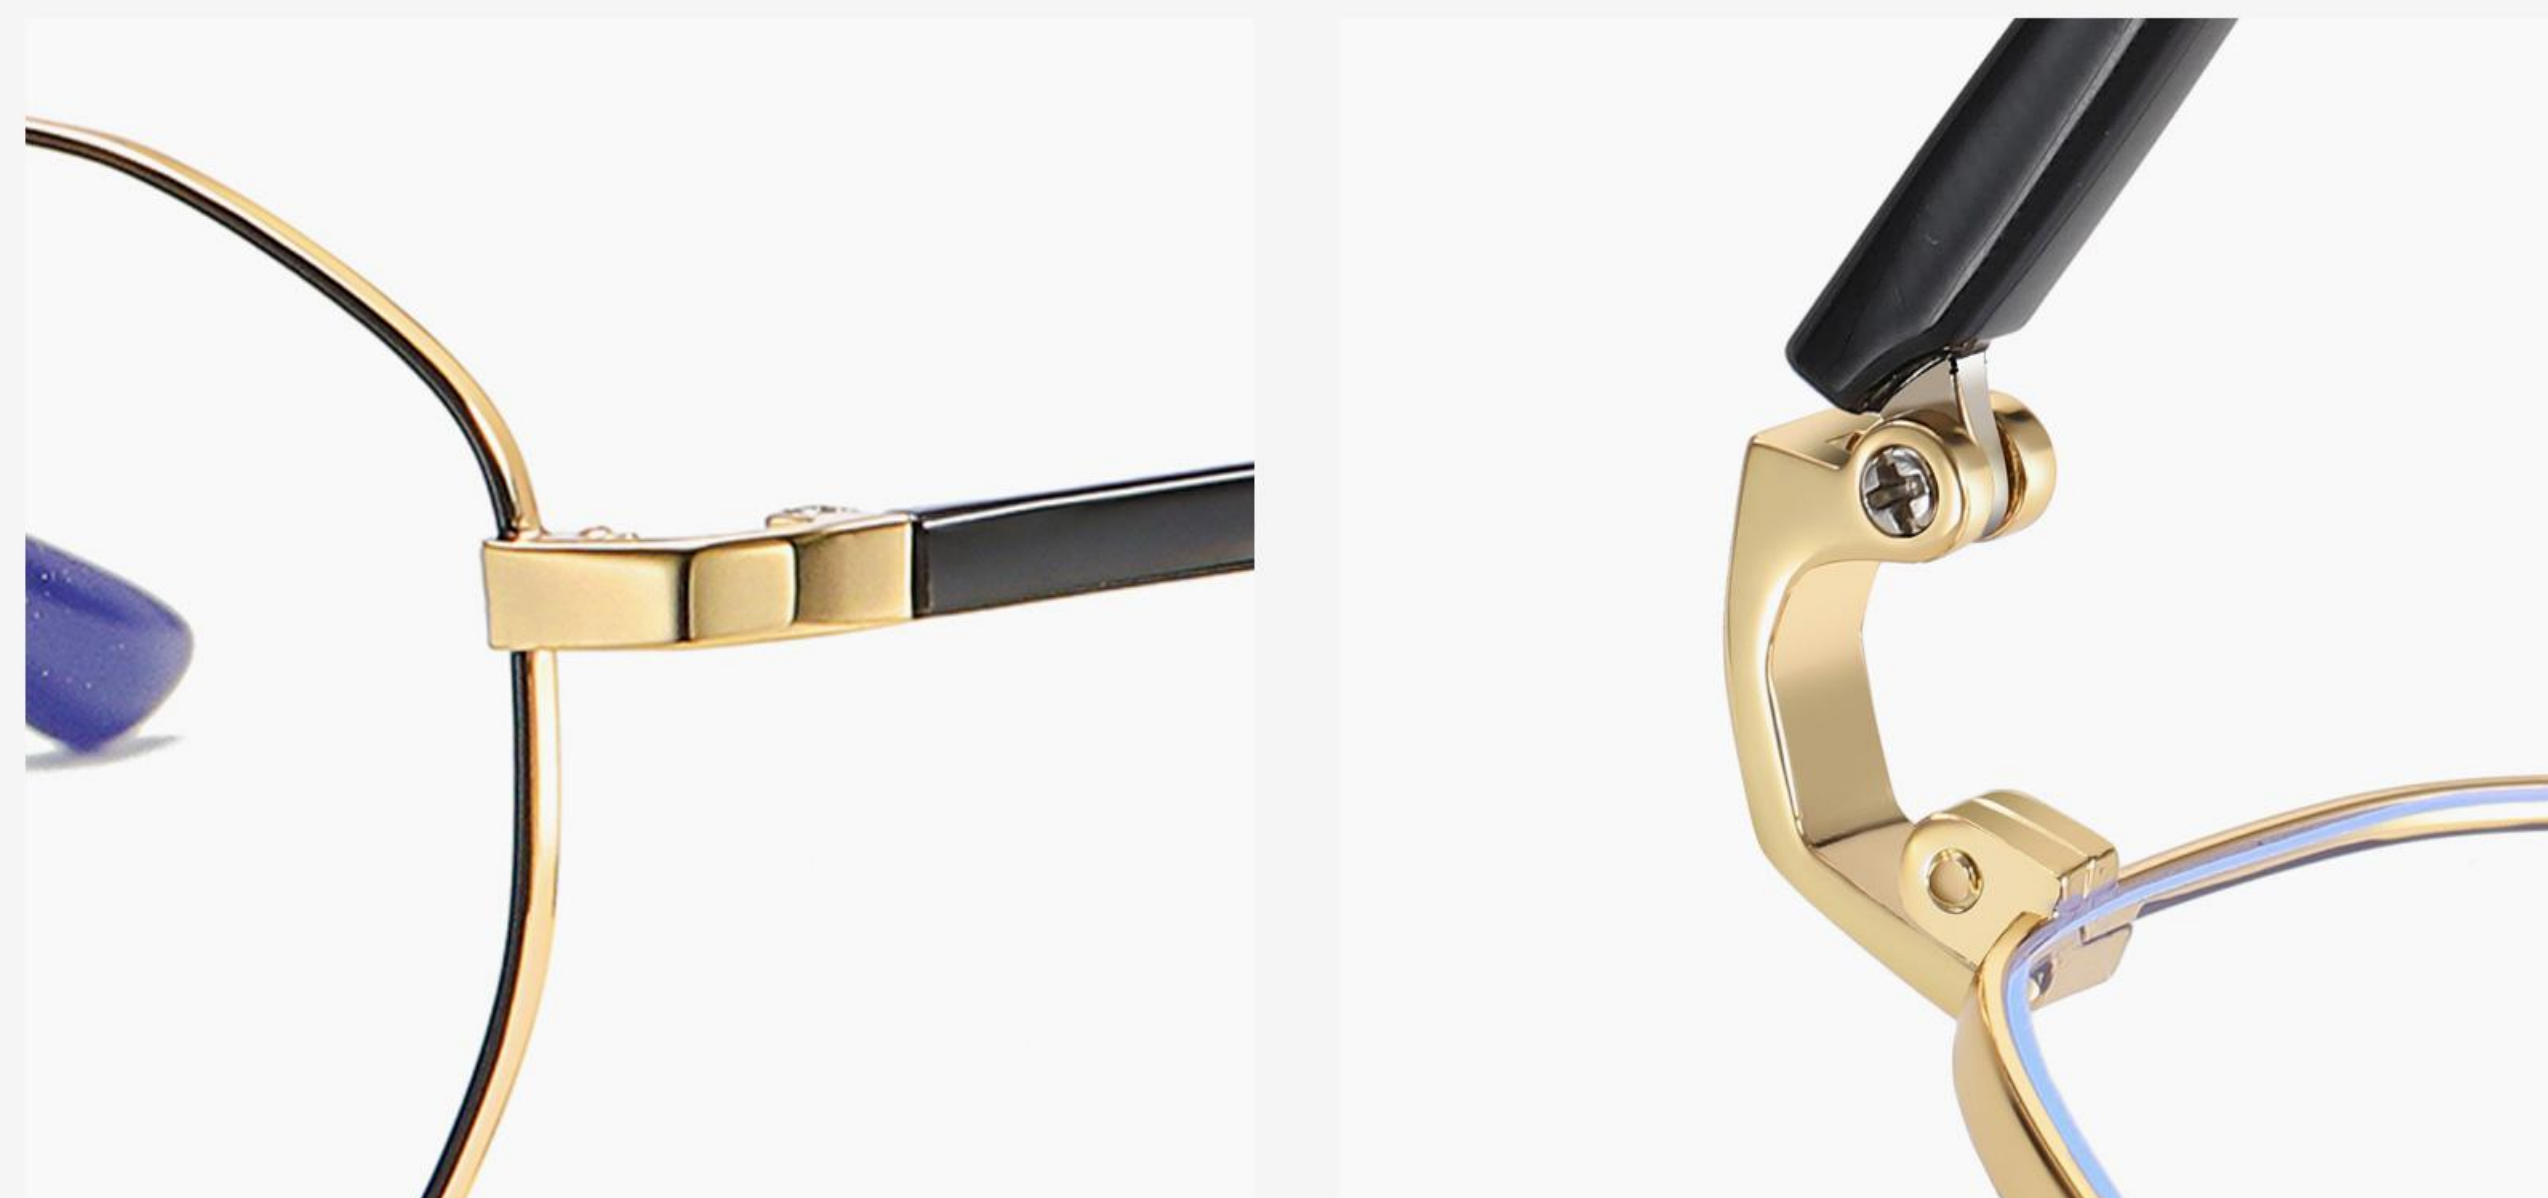

Size : 51-17-142

Anti blue light

N0.2 Gold Black C06-K01-P30-J01

N0.3 Silver Black C05-K01-P30-J01

N0.4 Bright Black C01-P30-J01

METAL

▲ 2119

Size : 52-17-142

Anti blue light

N0.1 Bright Black C01-P30-J01

N0.2 Rose Gold C30-P30-J01

N0.3 Silver Black C05-K01-P30-J01

N0.4 Gold Black C06-K01-P30-J01

METAL

▲ 2124

Size : 51-17-142