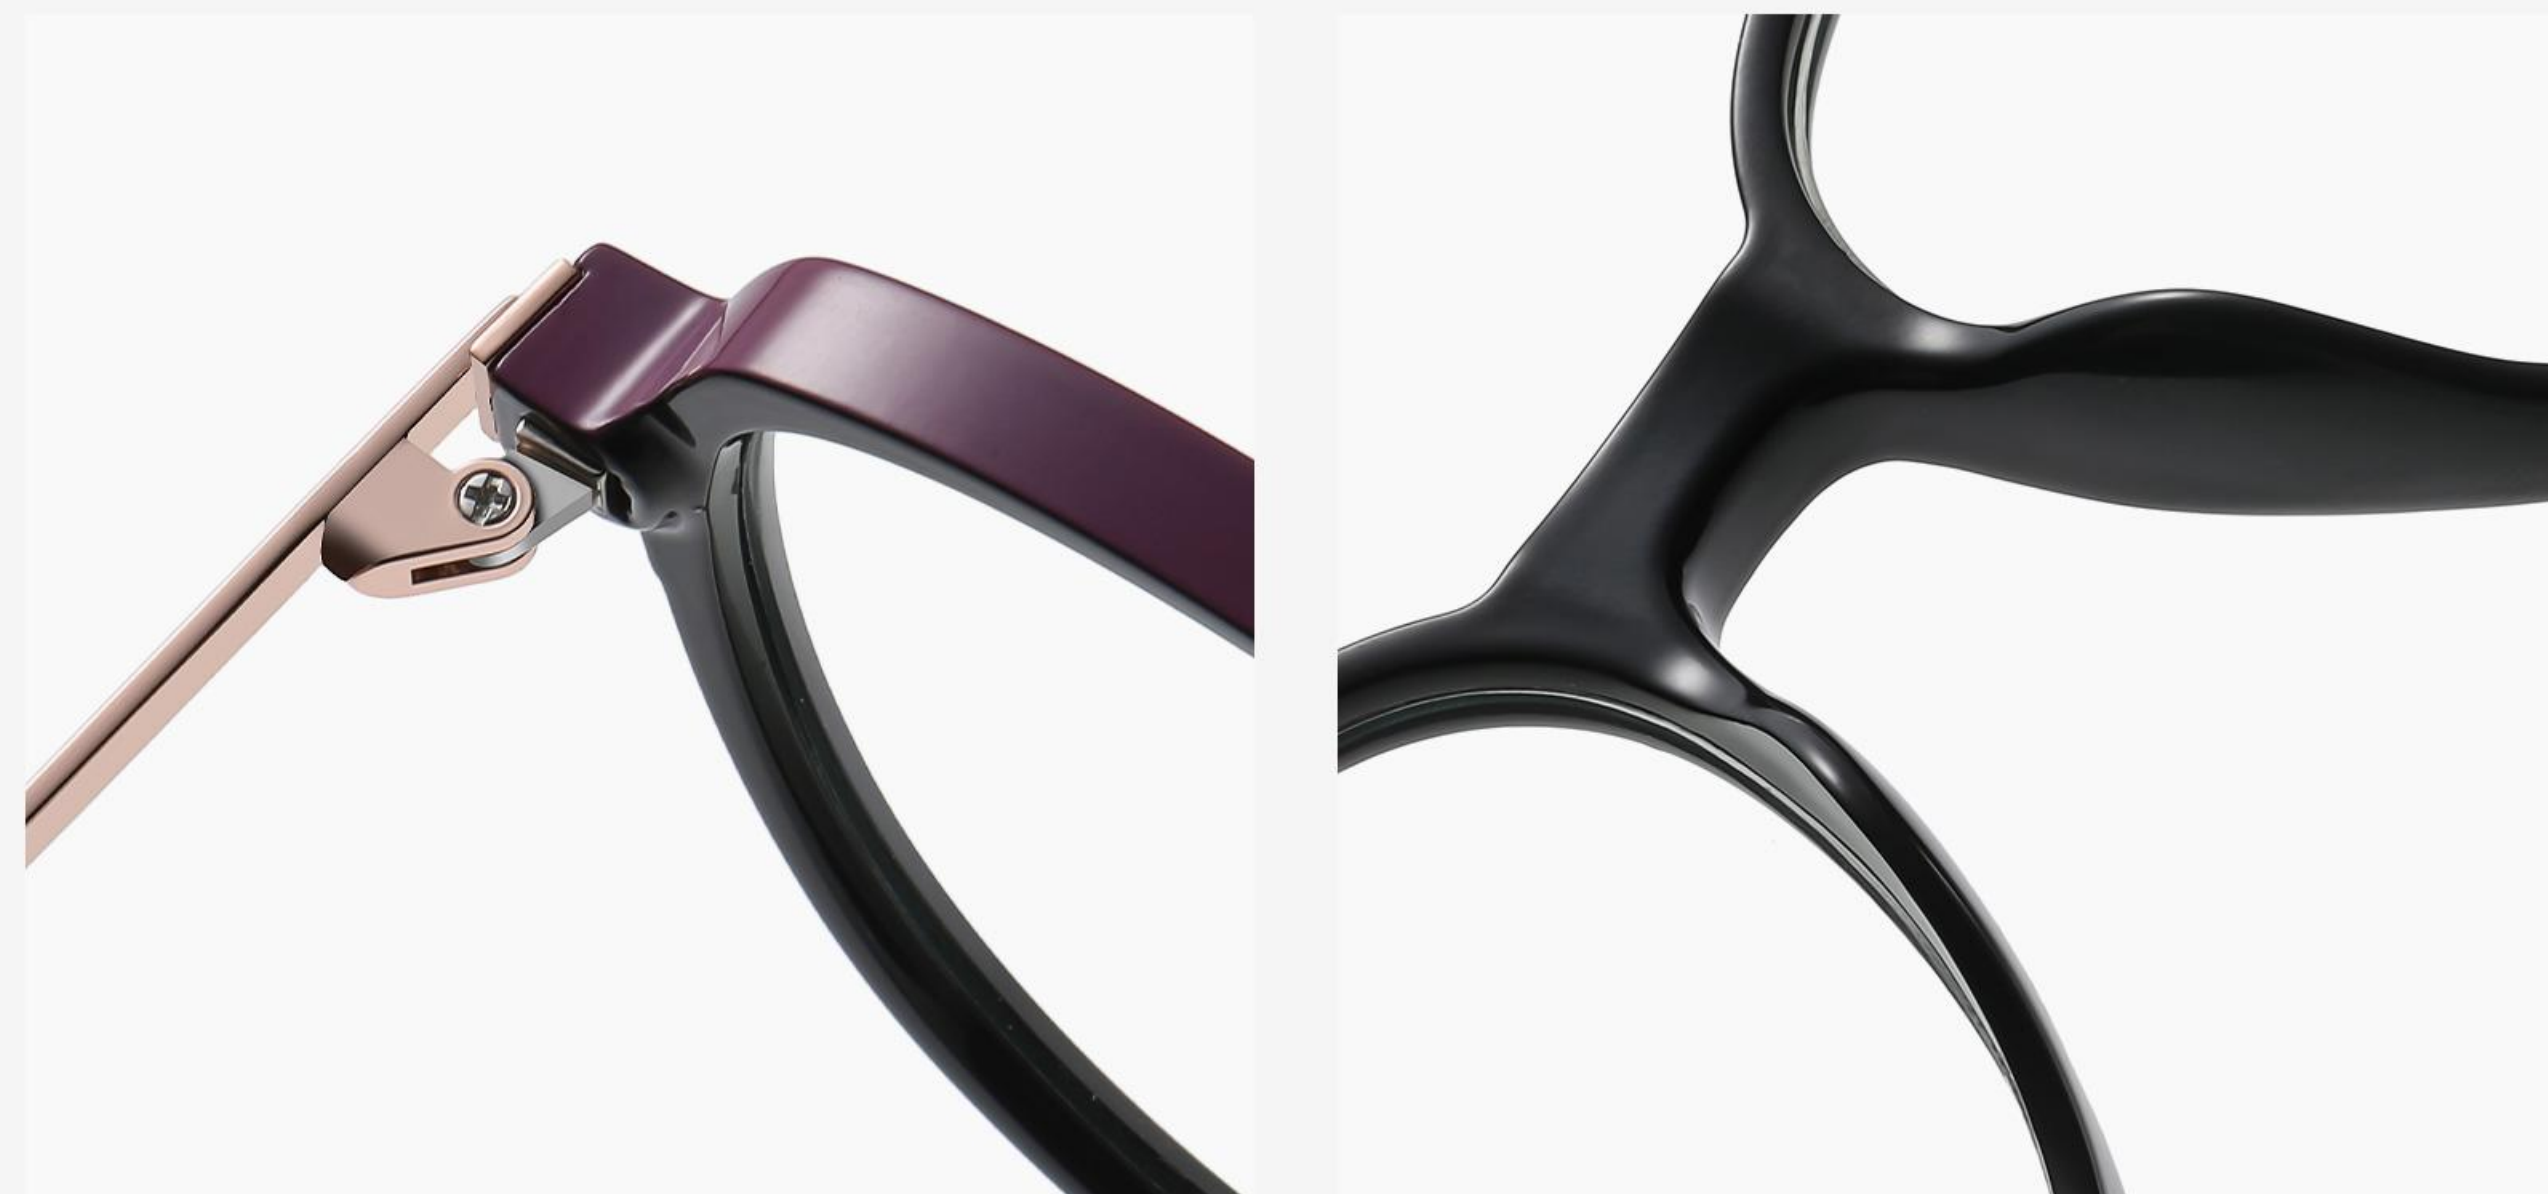

N0.3 Bright Black Green C01-P81-1

N0.5 Jelly Light Pink C552-P81

TJ834 N0.1 Bright Black C01-P81