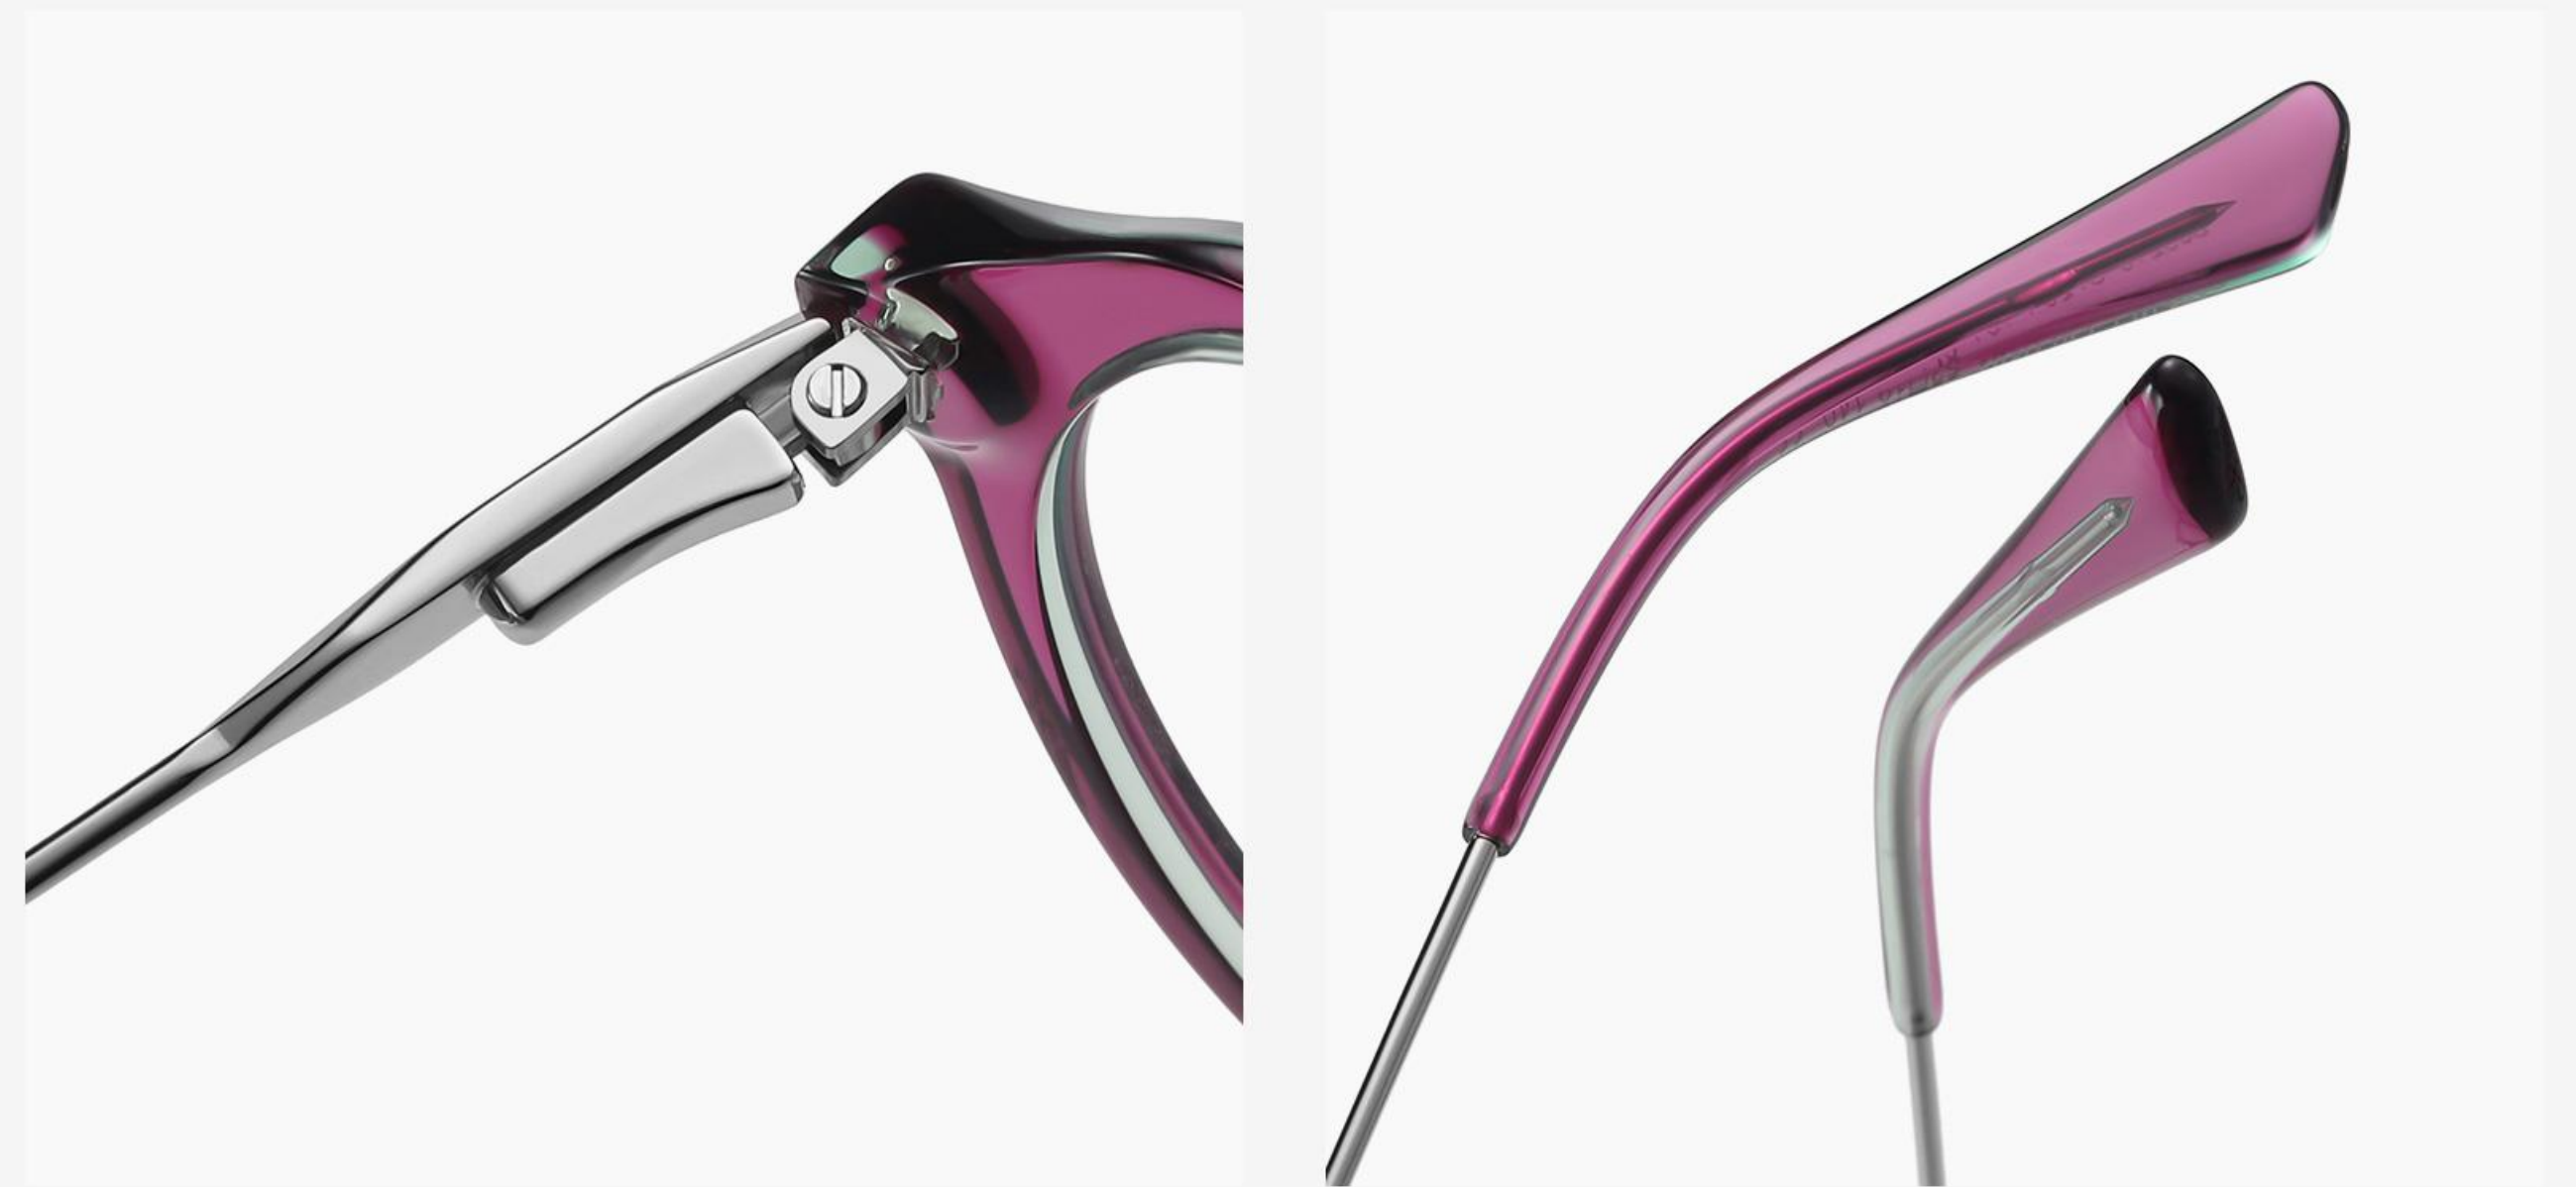

# ACETATE+METAL

▲ BJ9216      Size : 53-16-140

Anti Blue Light

N0.1 Bright Black / Gold  
C01-P181

N0.2 Red stripes / Silver  
C713-P181

N0.3 Blue - Transparent / Silver  
C714-P181

N0.4 Green - Pink / Gold  
C715-P181

# ACETATE+METAL

▲ BJ9217      Size : 53-17-140

Anti Blue Light

N0.1 Bright Black / Gold  
C01-P181

N0.2 stripes - Purple / Silver  
C716-P181

N0.3 Light Coffee - Pink / Gold  
C717-P181

N0.4 Red - Blue / Silver  
C718-P181

# ACETATE+METAL

▲ BJ9218      Size : 52-19-140

Anti Blue Light

N0.1 Bright Black / Silver  
C01-P181

N0.2 Brown stripes / Gold  
C719-P181

N0.3 Purple - Green / Silver  
C720-P181

N0.4 Blue - Pink / Gold  
C721-P181