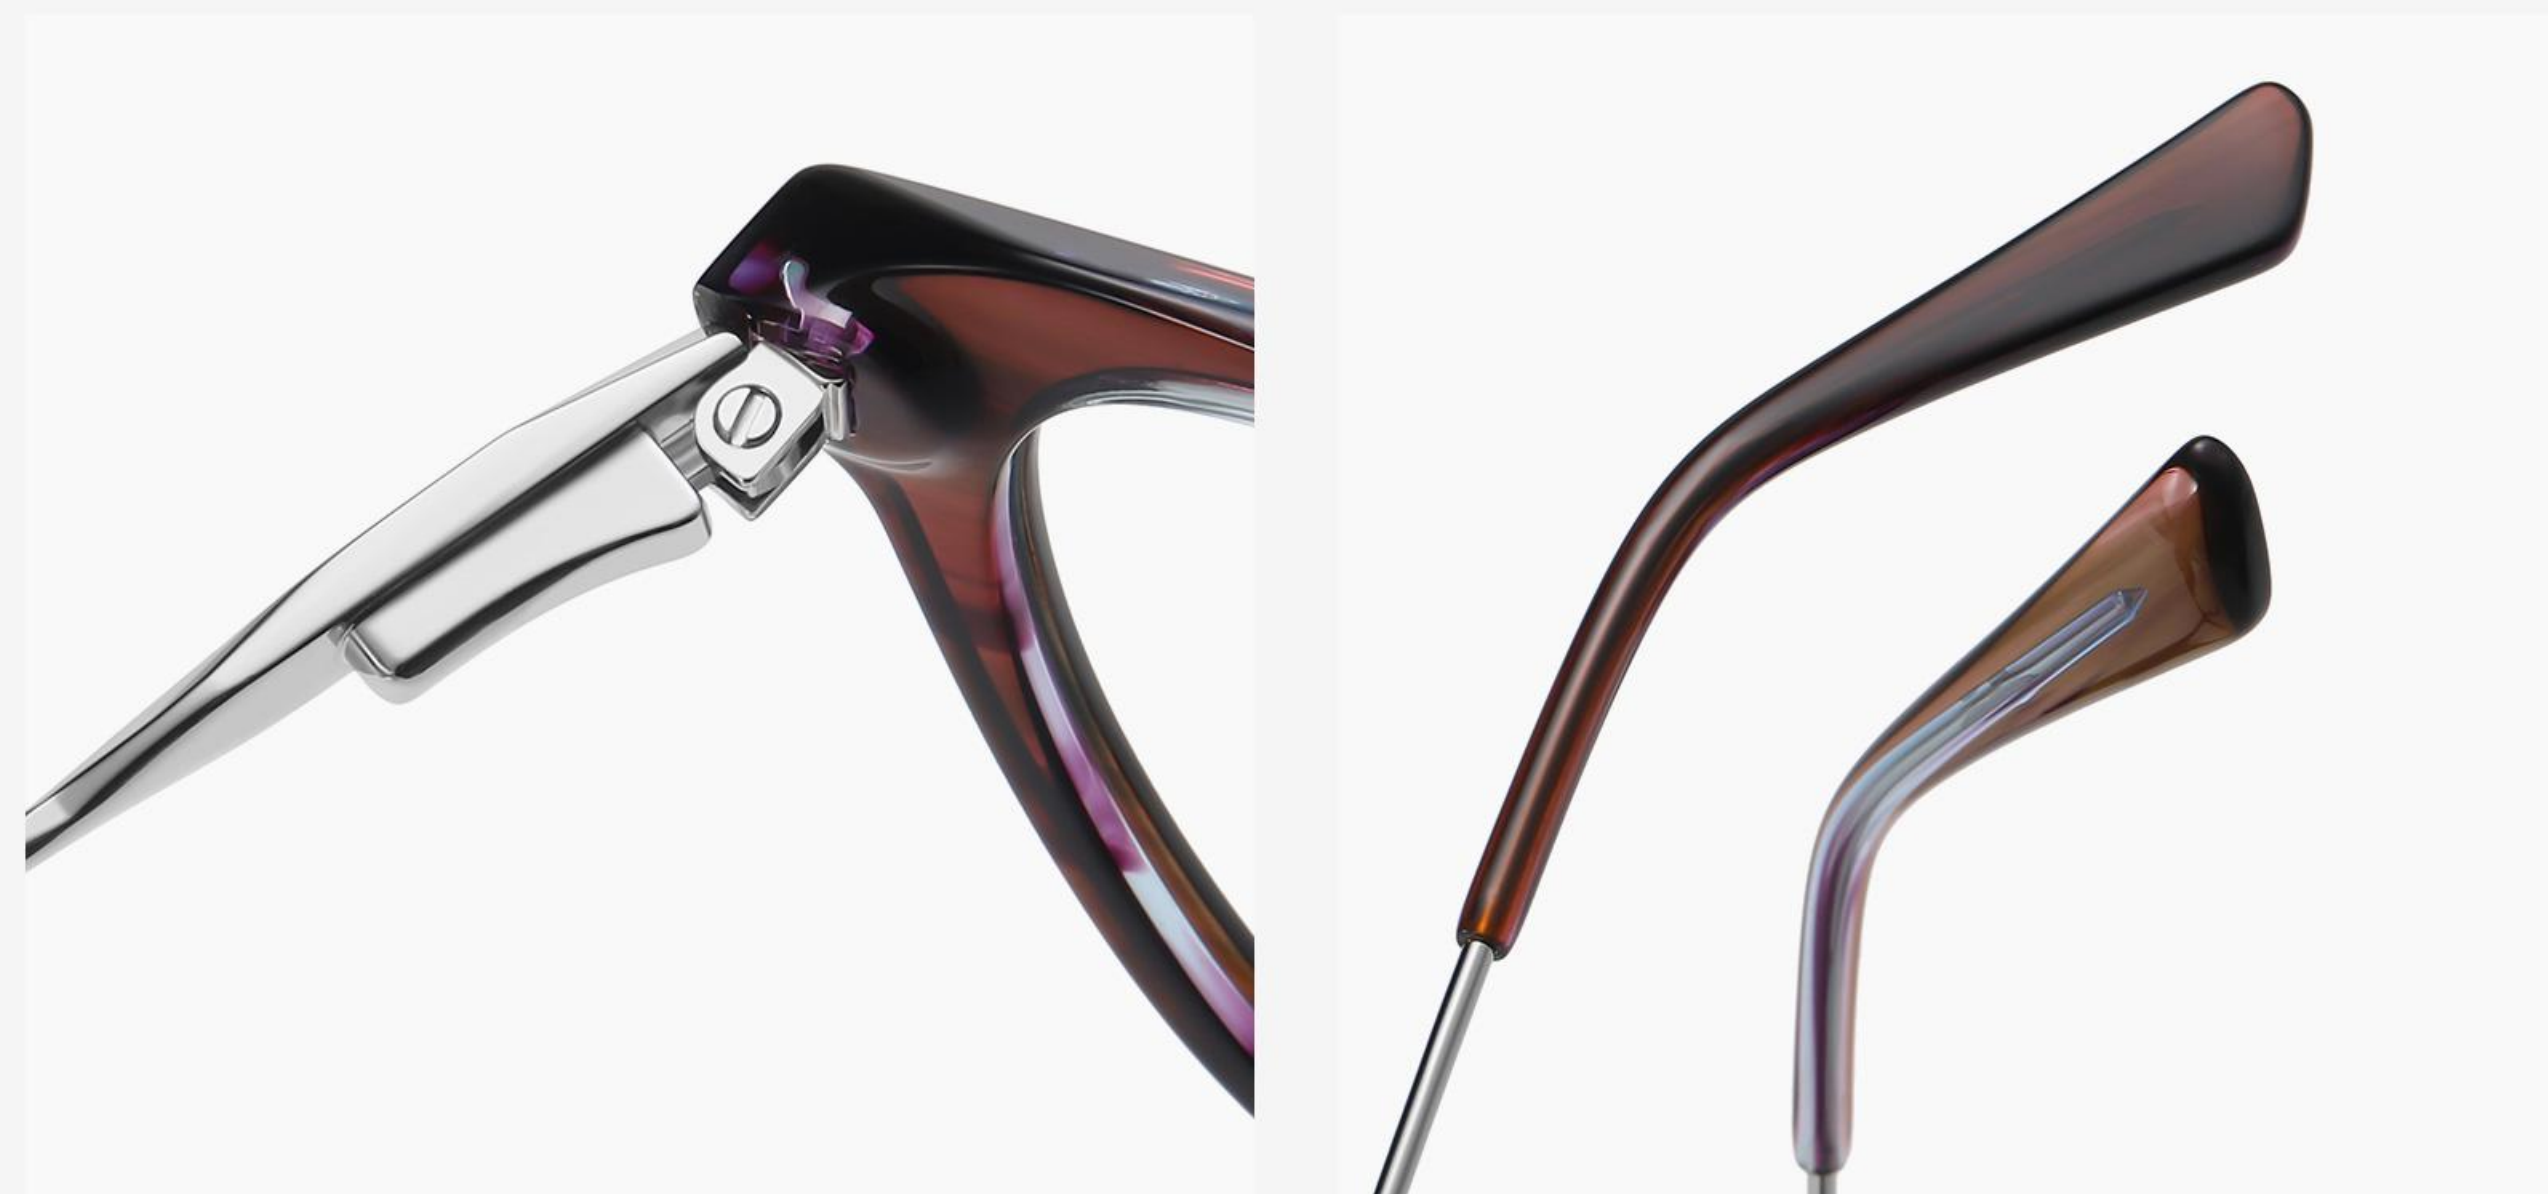

# ACETATE+METAL

▲ BJ9214      Size : 51-17-140

Anti Blue Light

N0.1 Bright Black / Gold  
C01-P181

N0.2 Bright Green / Silver  
C710-P181

N0.3 Pink Demi Floral / Gold  
C711-P181

N0.4 Bright Blue / Silver  
C712-P181

# ACETATE+METAL

▲ BJ9215      Size : 52-12-140

Anti Blue Light

N0.1 Bright Black / Gold  
C01-P181

N0.2 Tea stripes / Silver  
C709-P181

N0.3 Grey stripes / Gold  
C708-P181

N0.4 Blue Demi Floral / Silver  
C707-P181

# ACETATE+METAL

▲ BJ9216      Size : 53-16-140

Anti Blue Light

N0.1 Bright Black / Gold  
C01-P181

N0.2 Red stripes / Silver  
C713-P181

N0.3 Blue - Transparent / Silver  
C714-P181

N0.4 Green - Pink / Gold  
C715-P181

# ACETATE+METAL

▲ BJ9217      Size : 53-17-140

Anti Blue Light

N0.1 Bright Black / Gold  
C01-P181

N0.2 stripes - Purple / Silver  
C716-P181

N0.3 Light Coffee - Pink / Gold  
C717-P181

N0.4 Red - Blue / Silver  
C718-P181