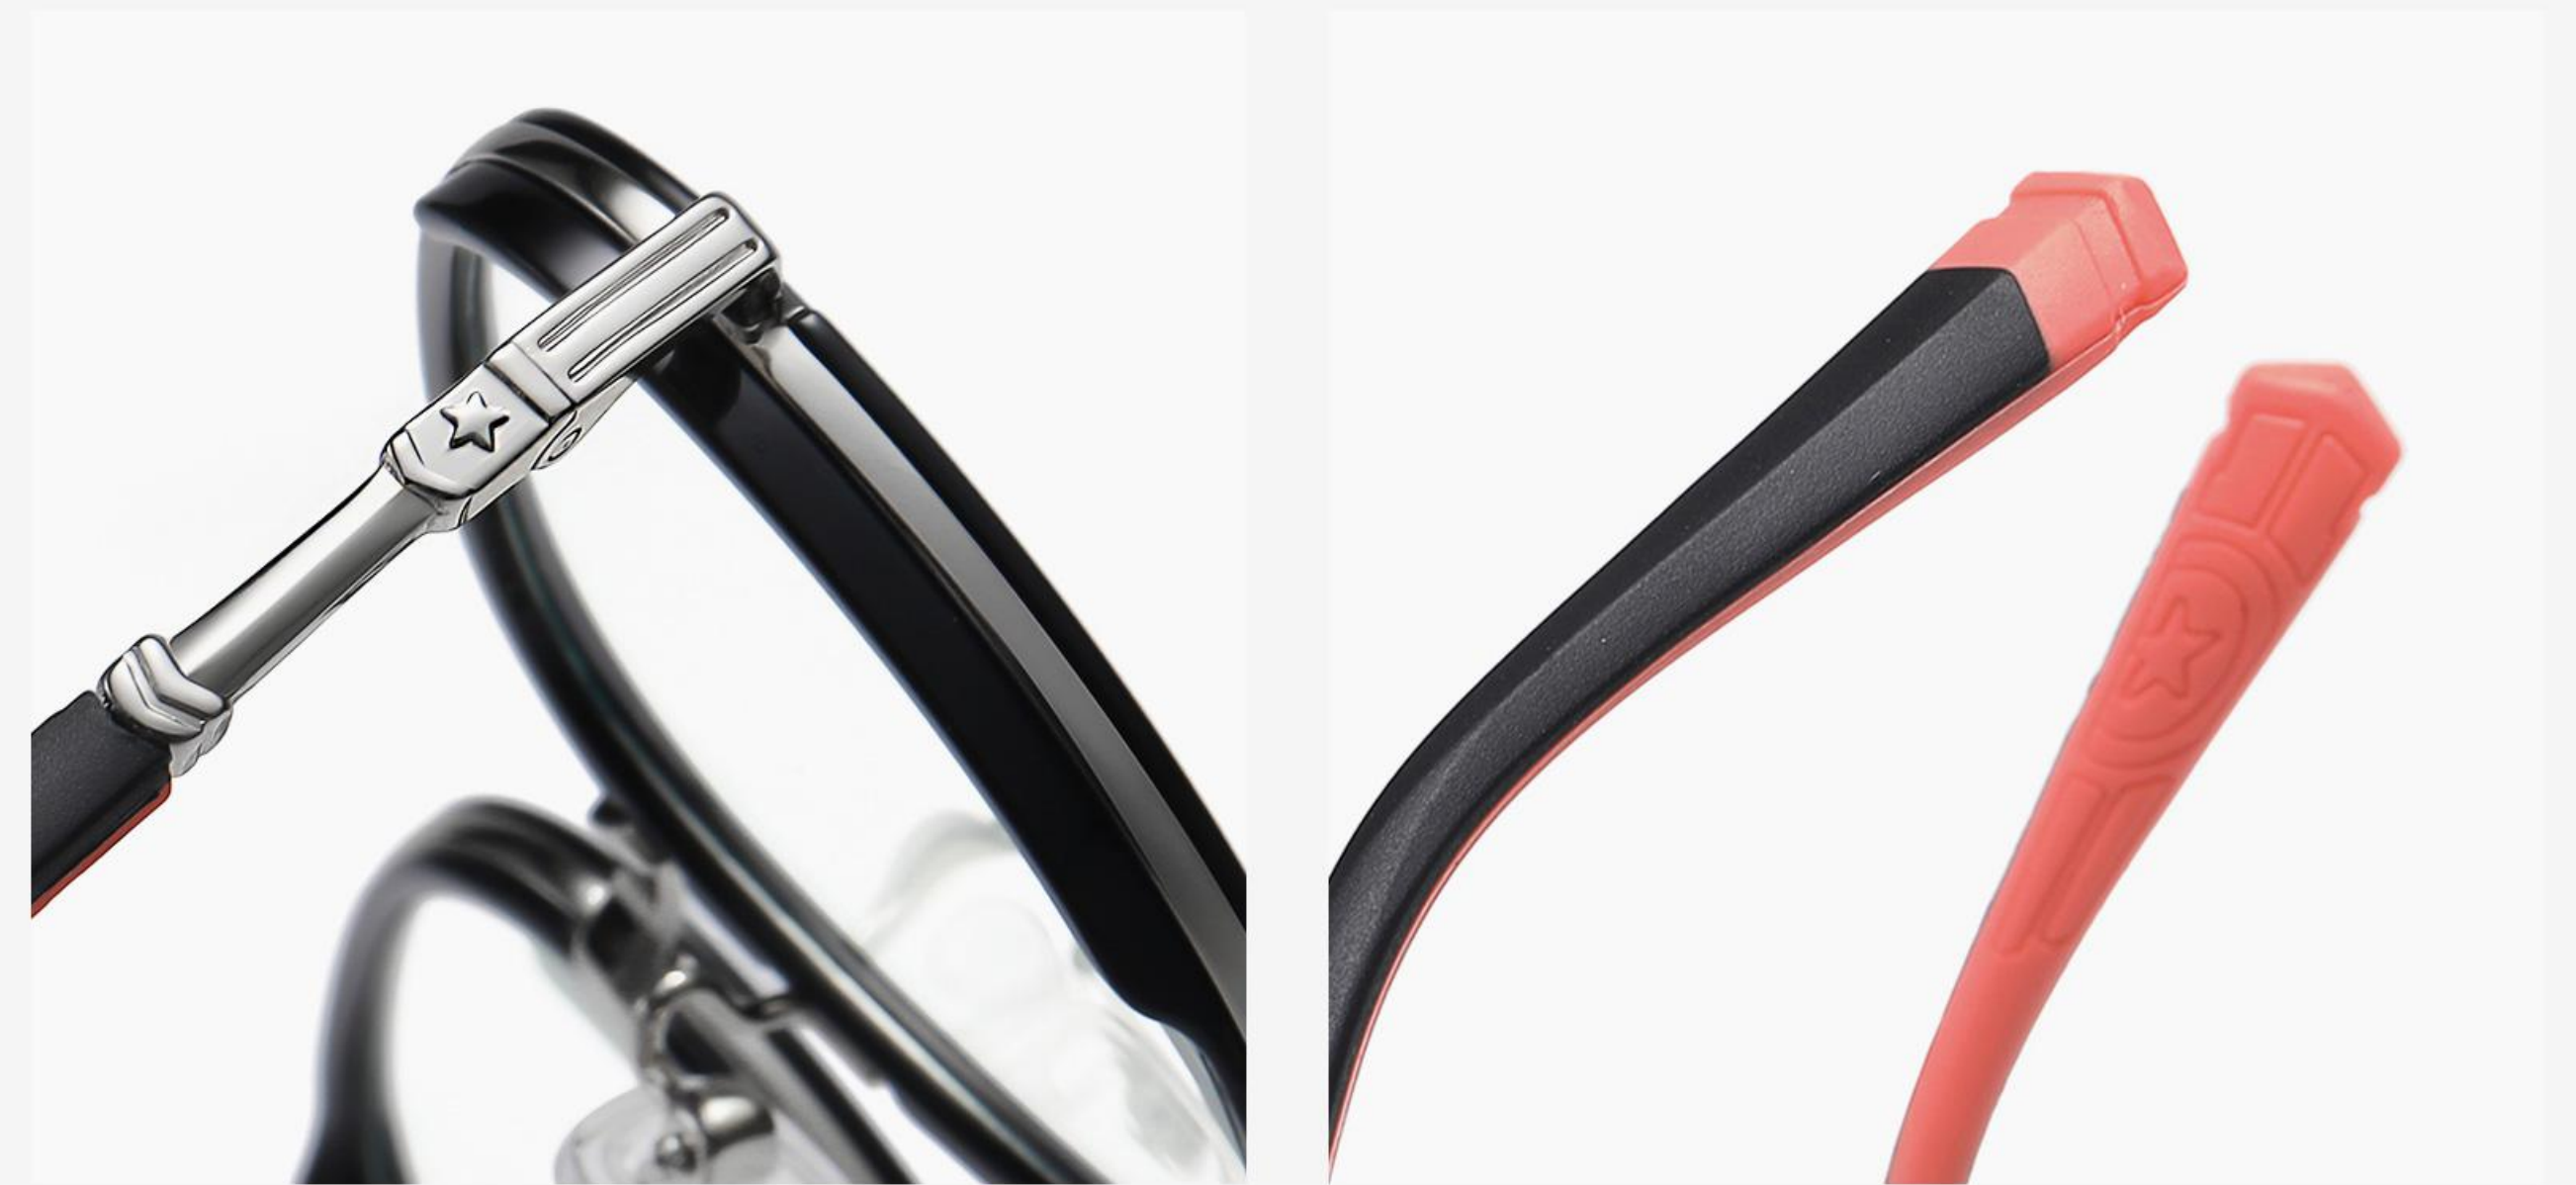

N0.5 Bright Transparent Blue C409-P81

N0.6 Bright DemiFloral C400-P81

TR90+METAL

▲ TR-ZC824 Size : 46-18-130

Anti blue light

N0.1 Bright Black C05-P81

N0.5 Bright Transparent Pink C109-P81

TR90+METAL

▲ TR-ZC825 Size : 47-16-130

Anti blue light

N0.4 Bright Transparent Blue C05-P81-1

N0.5 Bright Transparent Red C109-P81

TR90+METAL

▲ TR-ZC826 Size : 46-18-130

Anti blue light

N0.1 Bright Black C05-P81