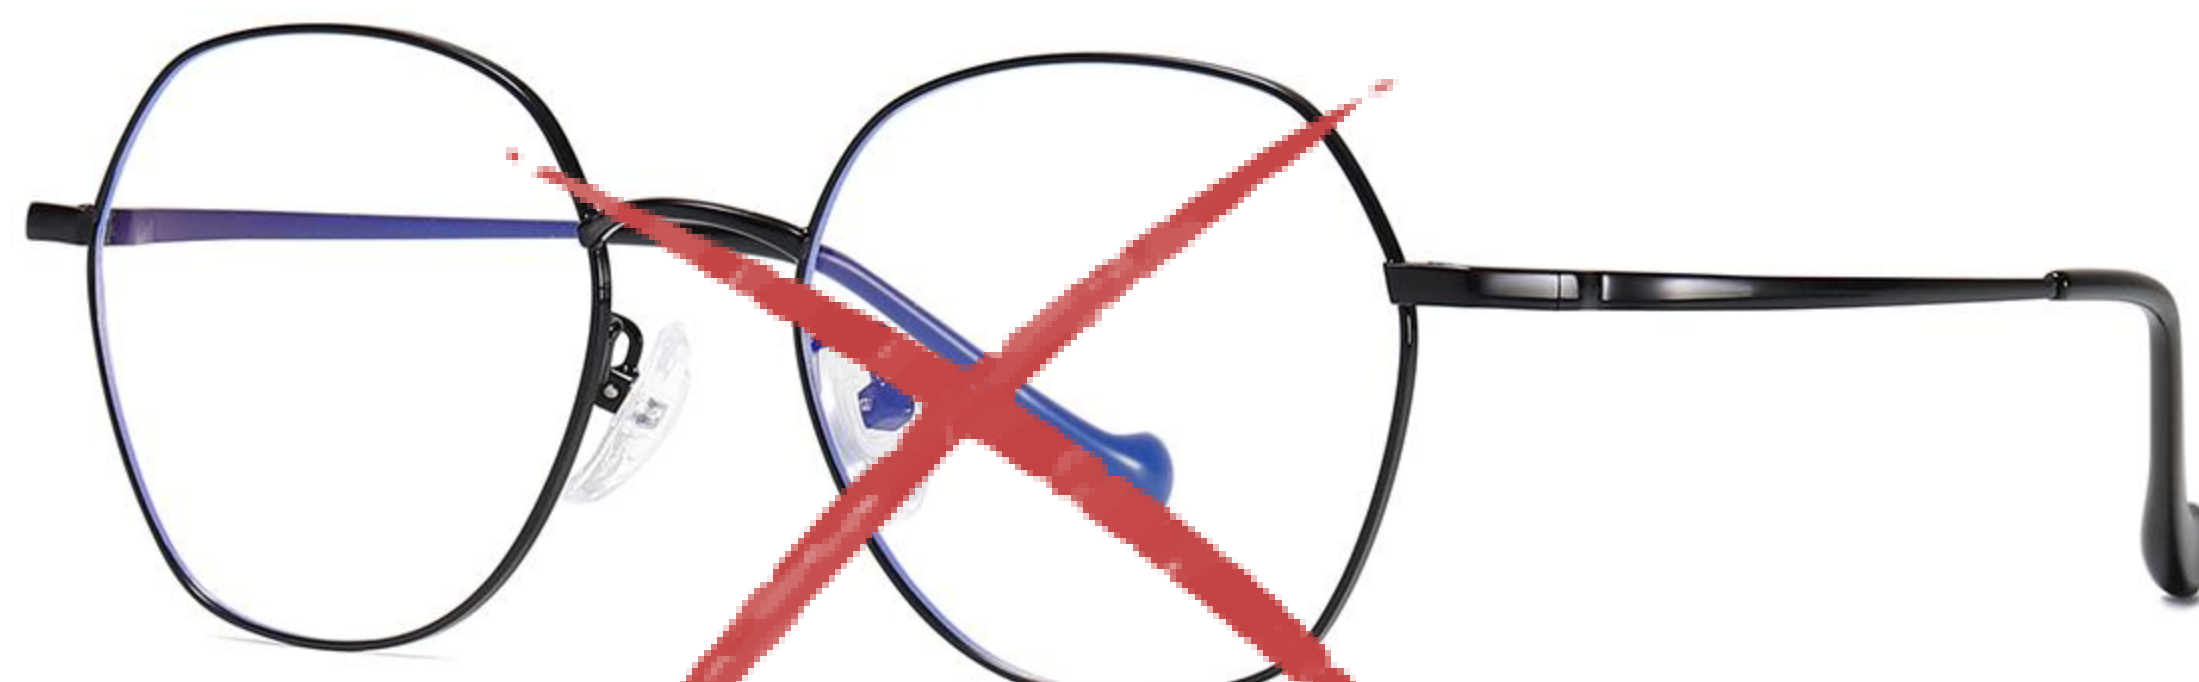

N0.6 透深蓝C597-P81

Model : 2106

Material : Metal

Lens : Anti blue light

Size : 49-17-140

NO.1 银点黑C05-01-30-01

NO.2 白铬C31-30-01

NO.3 金点黑C06-01-30-01

NO.4 亮黑C01-30-01

Model : 2107

Material : Metal

Lens : Anti blue light

Size : 49-17-141

NO.1 金点黑C06-01-30-01

NO.2 浅枪C07-30-26

NO.3 银点黑C05-01-30-01