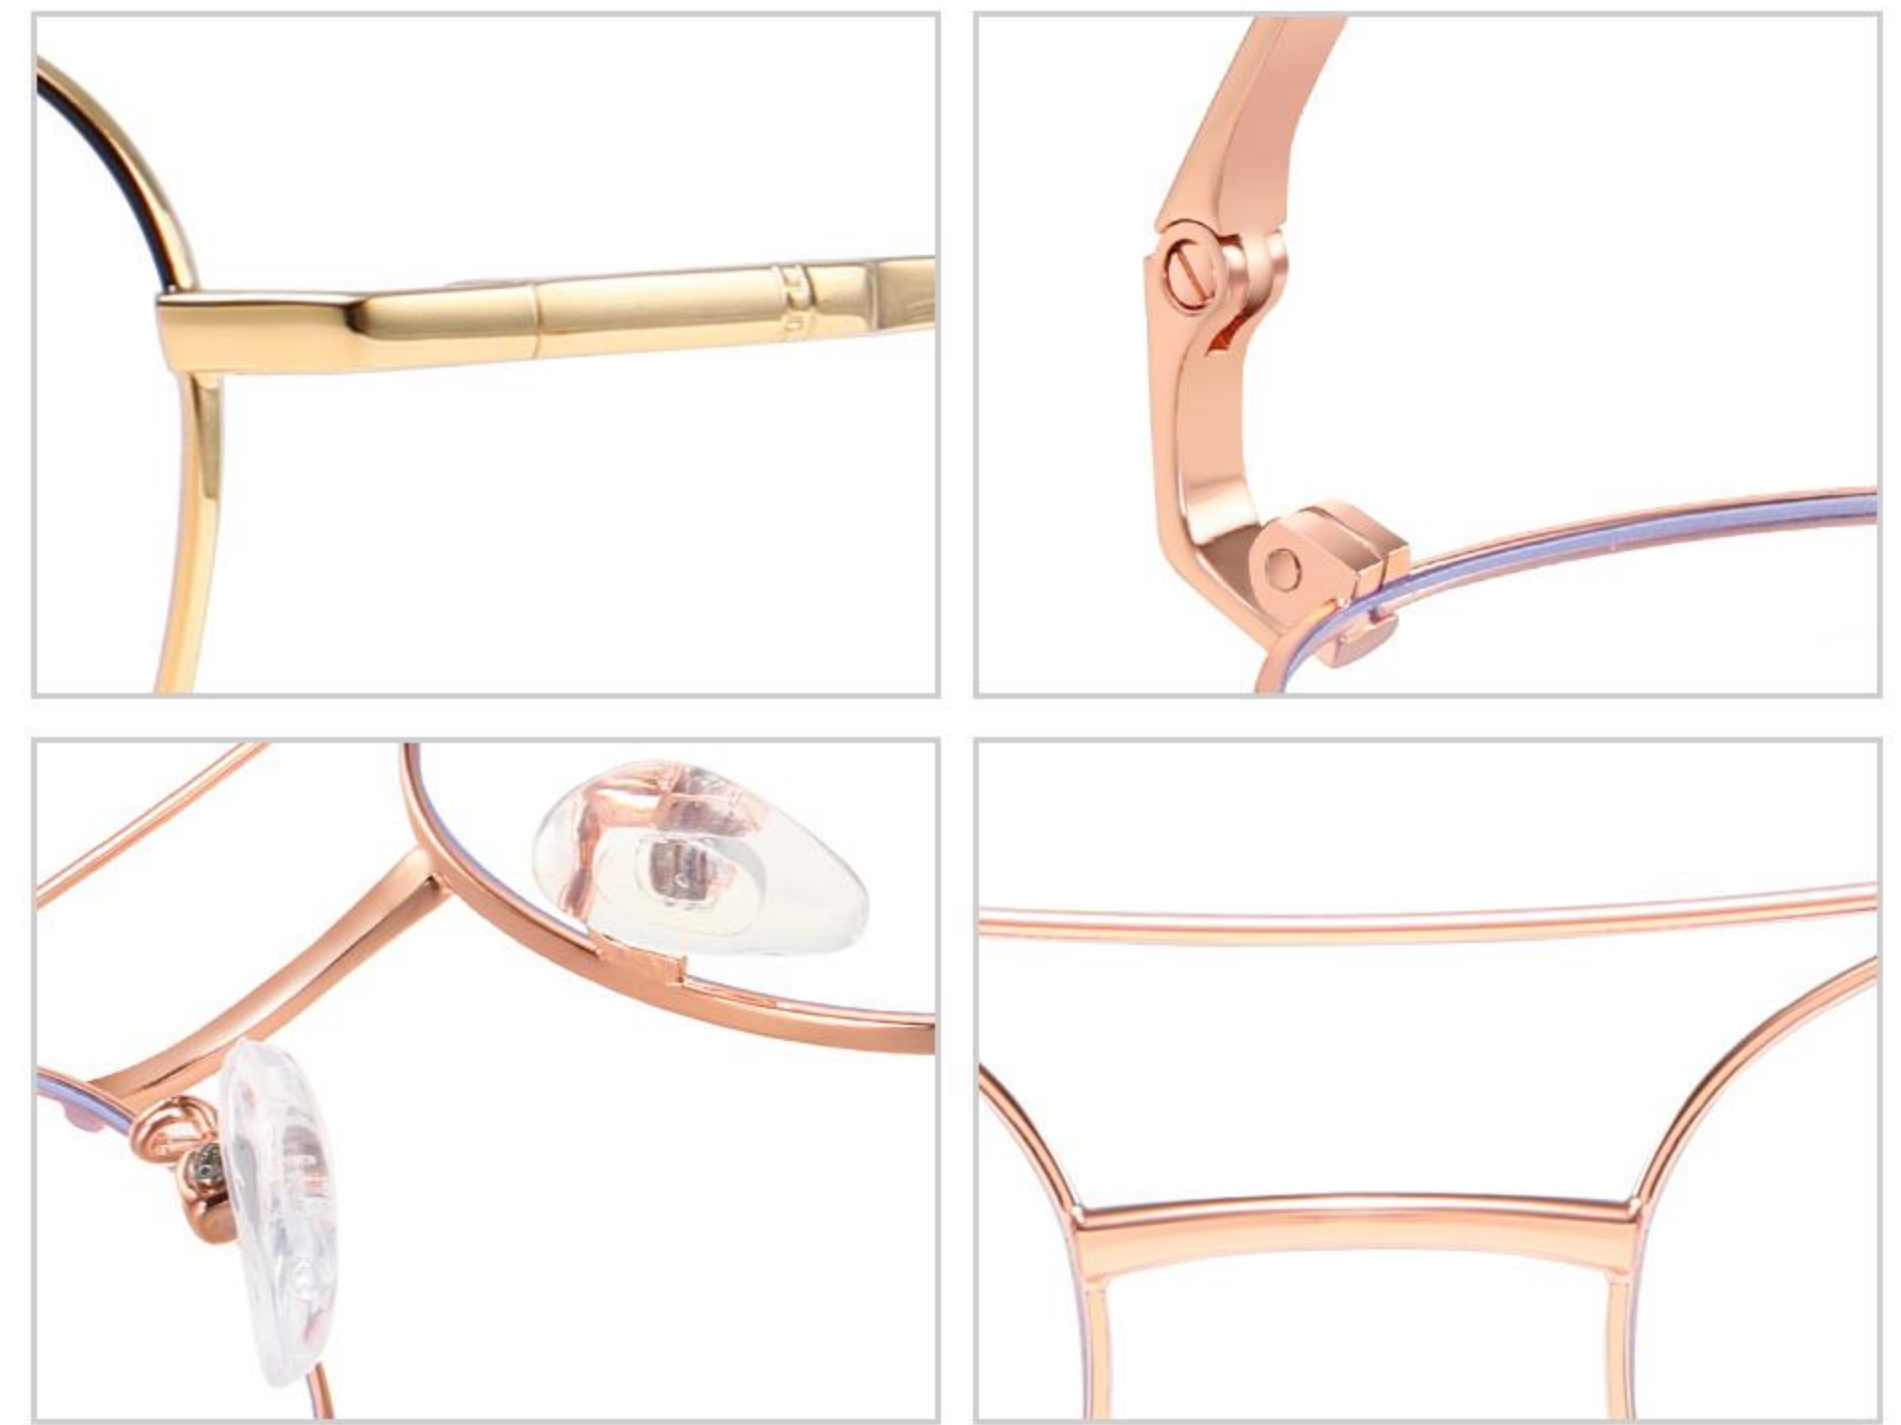

Material : Metal

Lens : Anti blue light

Size : 52-17-140

NO.1 银黑C05-K01-P30-J01

NO.3 浅枪C07-P30-J26

NO.4 金黑C06-K01-P30-J01

Model : 2114

Material : Metal

Lens : Anti blue light

Size : 51-17-140

NO.1 哑黑C01-P30-J01

NO.2 金黑C06-K01-P30-J01

NO.3 玫瑰金C30-P30-J01

NO.4 银黑C05-K01-P30-J01

Model : 2116

Material : Metal

Lens : Anti blue light

Size : 50-18-140

NO.3 银点黑C05-34-30-01

NO.4 金点黑C06-01-30-01

Model : 2117

Material : Metal

Lens : Anti blue light

Size : 51-17-142