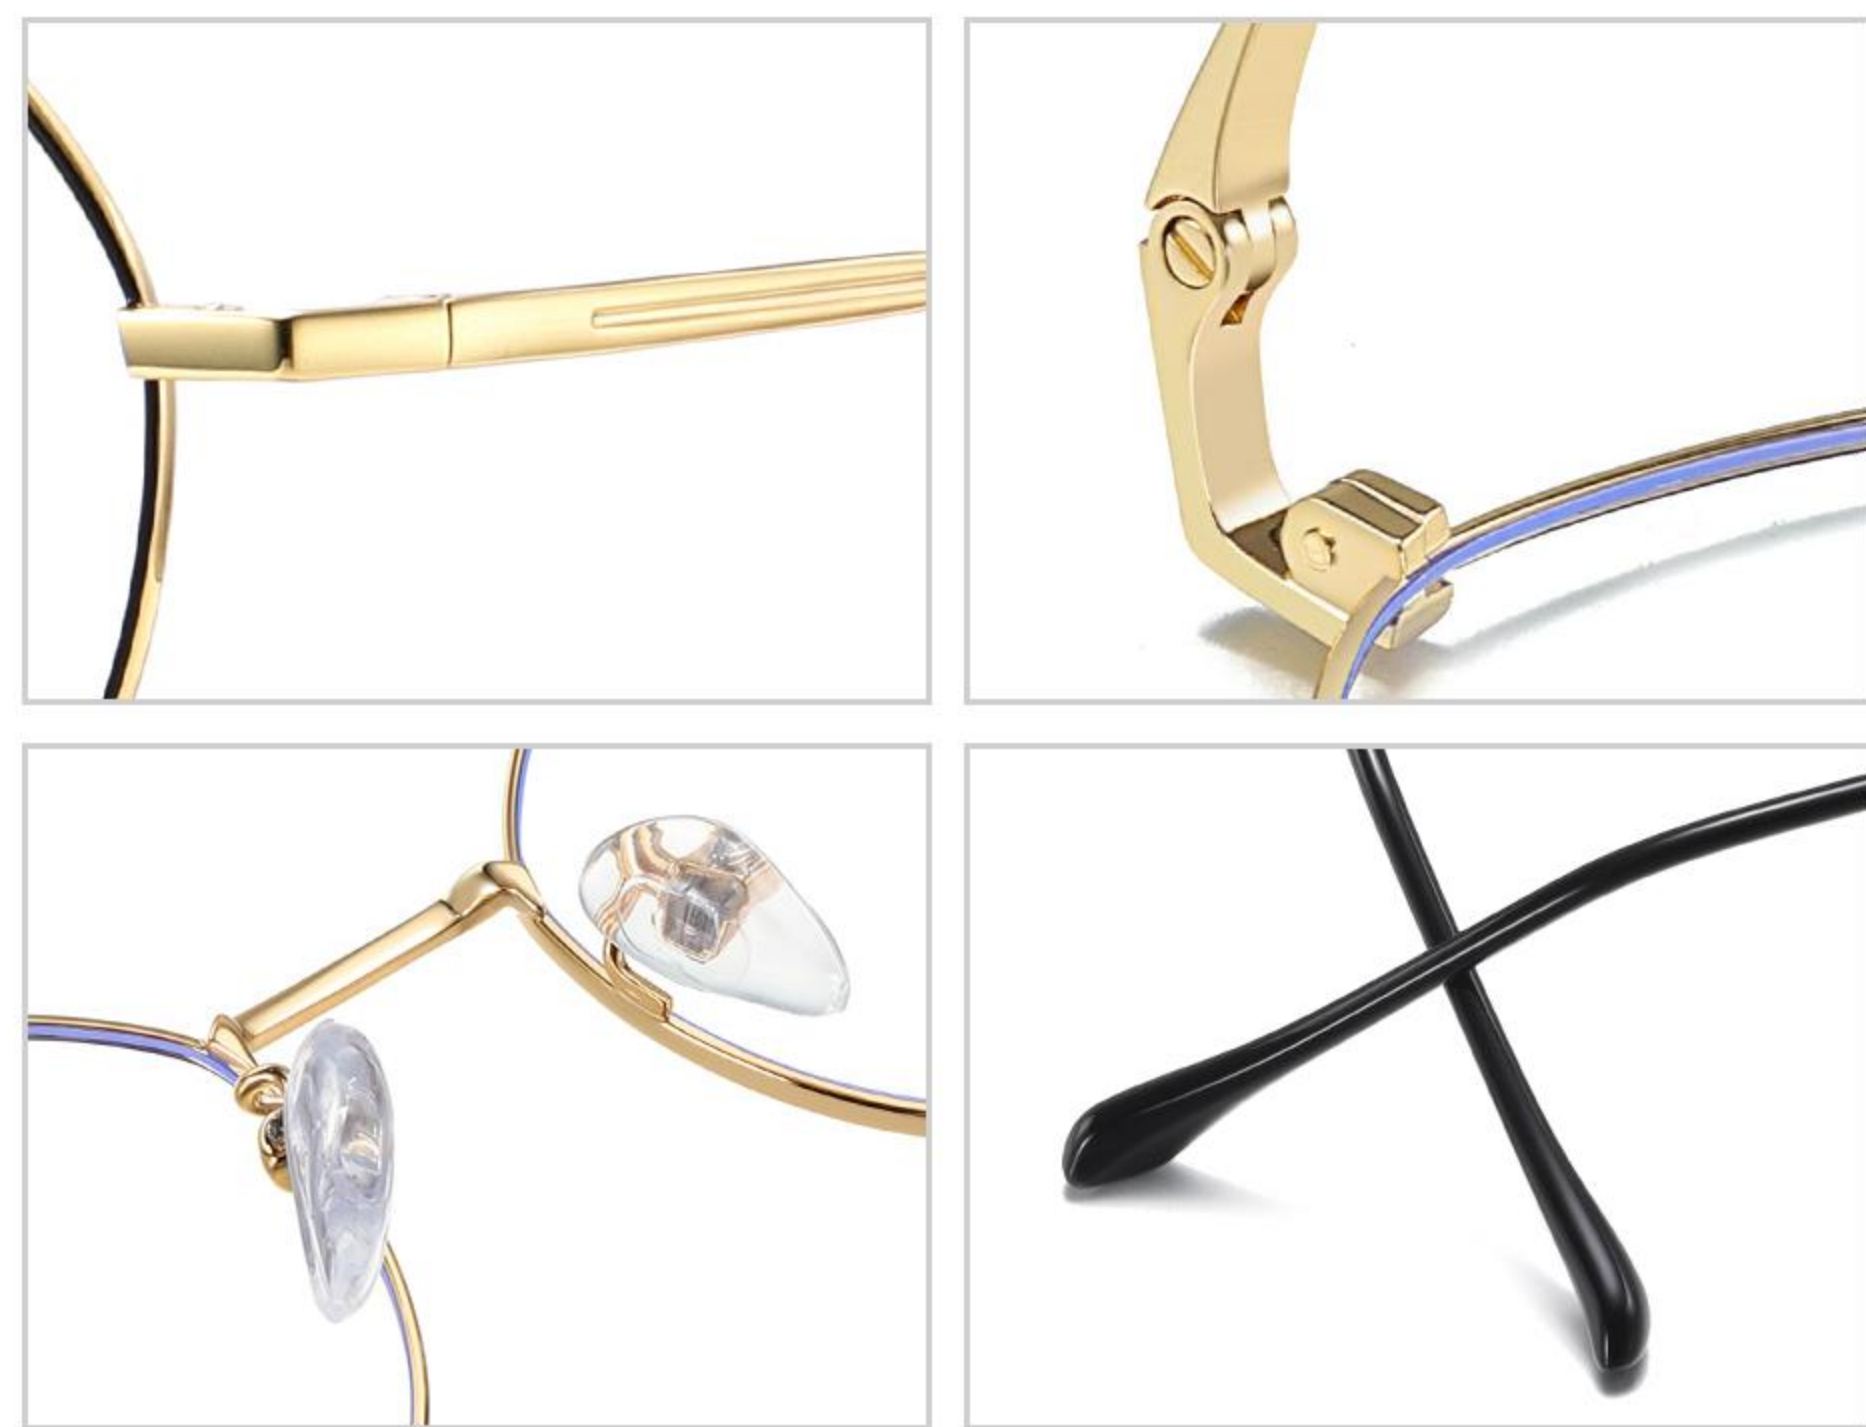

NO.4 玫瑰金C30-30-01

Model : 2108

Material : Metal

Lens : Anti blue light

Size : 52-17-142

NO.1 金黑C06-K01-P30-J01

NO.3 玫瑰金C30-P30-J01

NO.4 银黑C05-K01-P30-J01

Model : 2109

Material : Metal

Lens : Anti blue light

Size : 51-16-140

NO.1 金点黑C06-01-30-01

NO.2 银点黑C05-01-30-01

NO.4 浅枪C07-30-26

Model : 2110

Material : Metal

Lens : Anti blue light

Size : 50-17-140

NO.1 金点黑C06-01-30-01

NO.2 亮银C07-30-26

NO.3 银点黑C05-01-30-01

NO.4 玫瑰金C30-30-01

Model : 2113