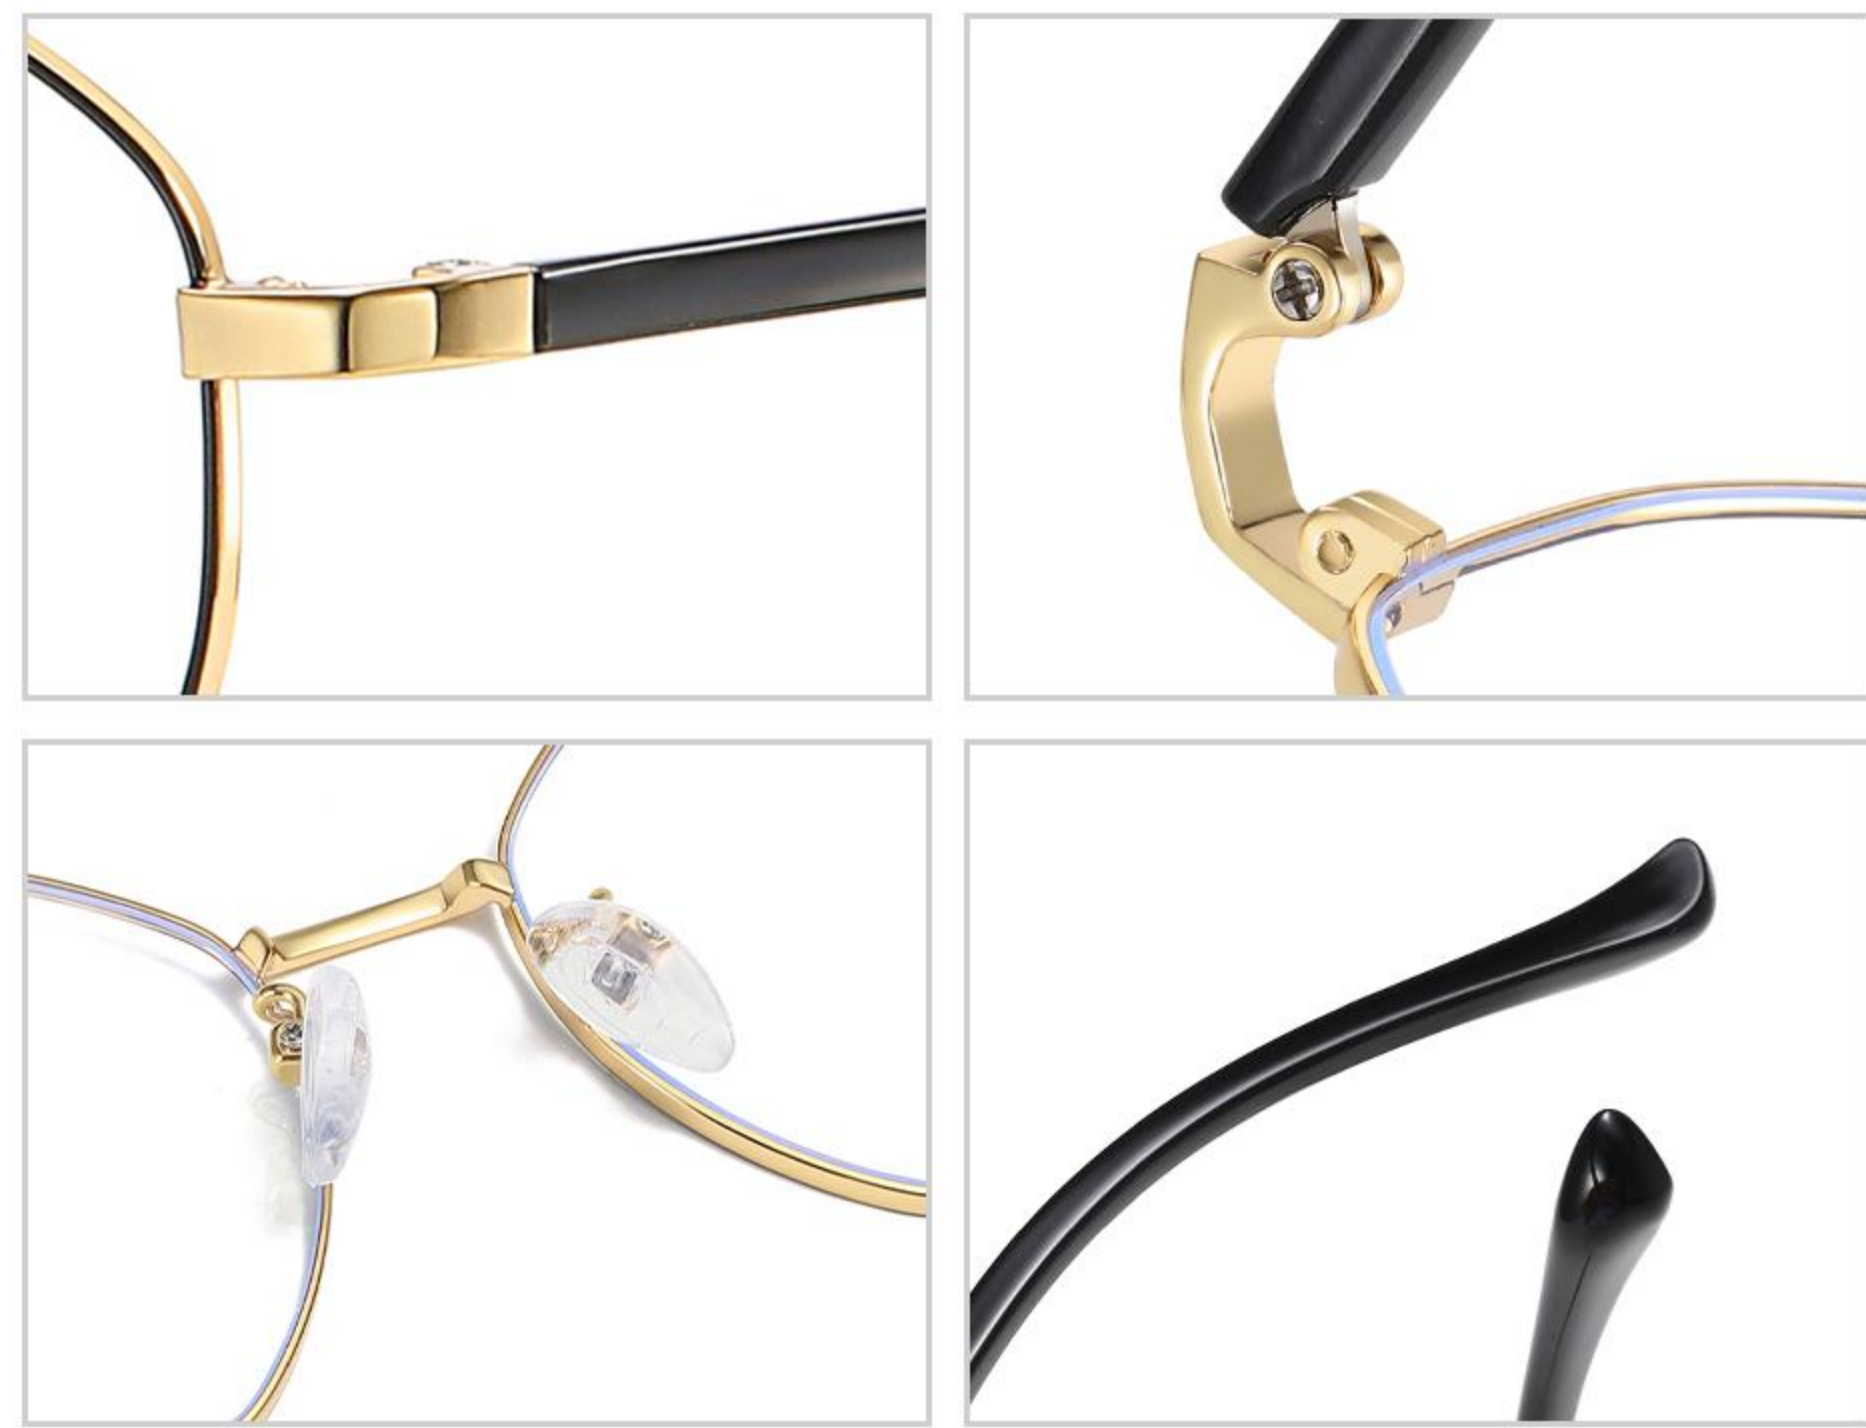

Lens : Anti blue light

Size : 50-18-140

NO.3 银点黑C05-34-30-01

NO.4 金点黑C06-01-30-01

Model : 2117

Material : Metal

Lens : Anti blue light

Size : 51-17-142

NO.1 玫瑰金C30-P30-J01

NO.2 金黑C06-K01-P30-J01

NO.3 银黑C05-K01-P30-J01

NO.4 亮黑C01-P30-J01

Model : 2119

Material : Metal

Lens : Anti blue light

Size : 52-17-142

NO.1 亮黑C01-P30-J01

NO.2 玫金C30-P30-J01

NO.3 银黑C05-K01-P30-J01

NO.4 金黑C06-K01-P30-J01

Model : 2124

Material : Metal

Lens : Anti blue light

Size : 51-17-142

NO.1 亮银C05-K01-P30-J01

NO.2 玫金C30-P30-J01

NO.3 亮金C06-K01-P30-J01

NO.4 亮黑C01-P30-J01

Model : 2125

Material : Metal

Lens : Anti blue light

Size : 50-17-142