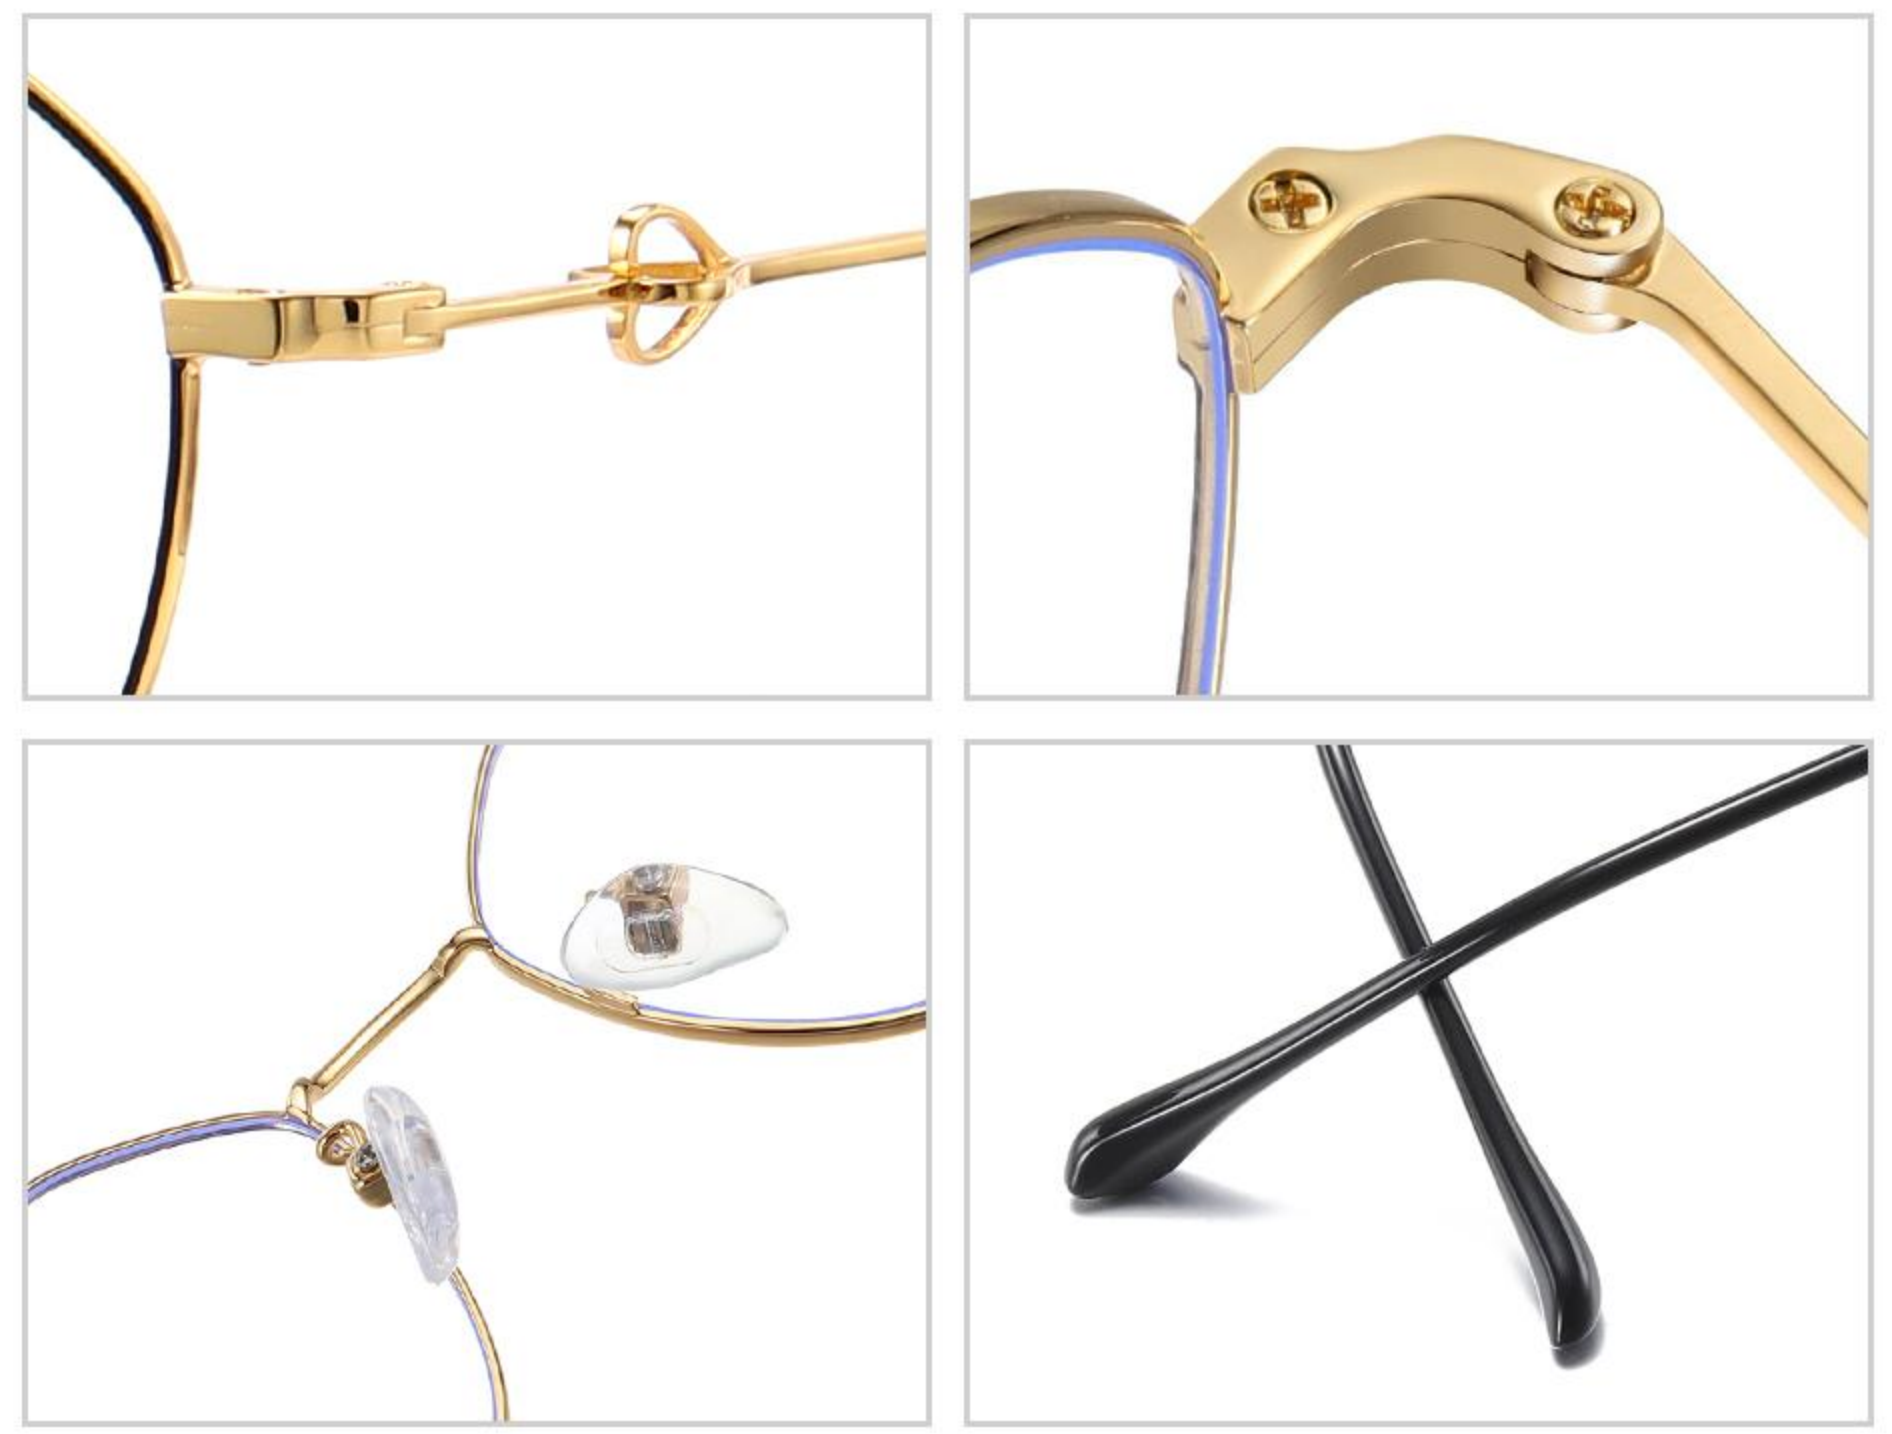

NO.4 亮黑C01-30-01

Model : 2107

Material : Metal

Lens : Anti blue light

Size : 49-17-141

NO.1 金点黑C06-01-30-01

NO.2 浅枪C07-30-26

NO.3 银点黑C05-01-30-01

NO.4 玫瑰金C30-30-01

Model : 2108

Material : Metal

Lens : Anti blue light

Size : 52-17-142

NO.1 金黑C06-K01-P30-J01

NO.3 玫瑰金C30-P30-J01

NO.4 银黑C05-K01-P30-J01

Model : 2109

Material : Metal

Lens : Anti blue light

Size : 51-16-140

NO.1 金点黑C06-01-30-01

NO.2 银点黑C05-01-30-01

NO.4 浅枪C07-30-26

Model : 2110

Material : Metal

Lens : Anti blue light

Size : 50-17-140

NO.1 金点黑C06-01-30-01

NO.2 亮银C07-30-26

NO.3 银点黑C05-01-30-01

NO.4 玫瑰金C30-30-01

Model : 2113