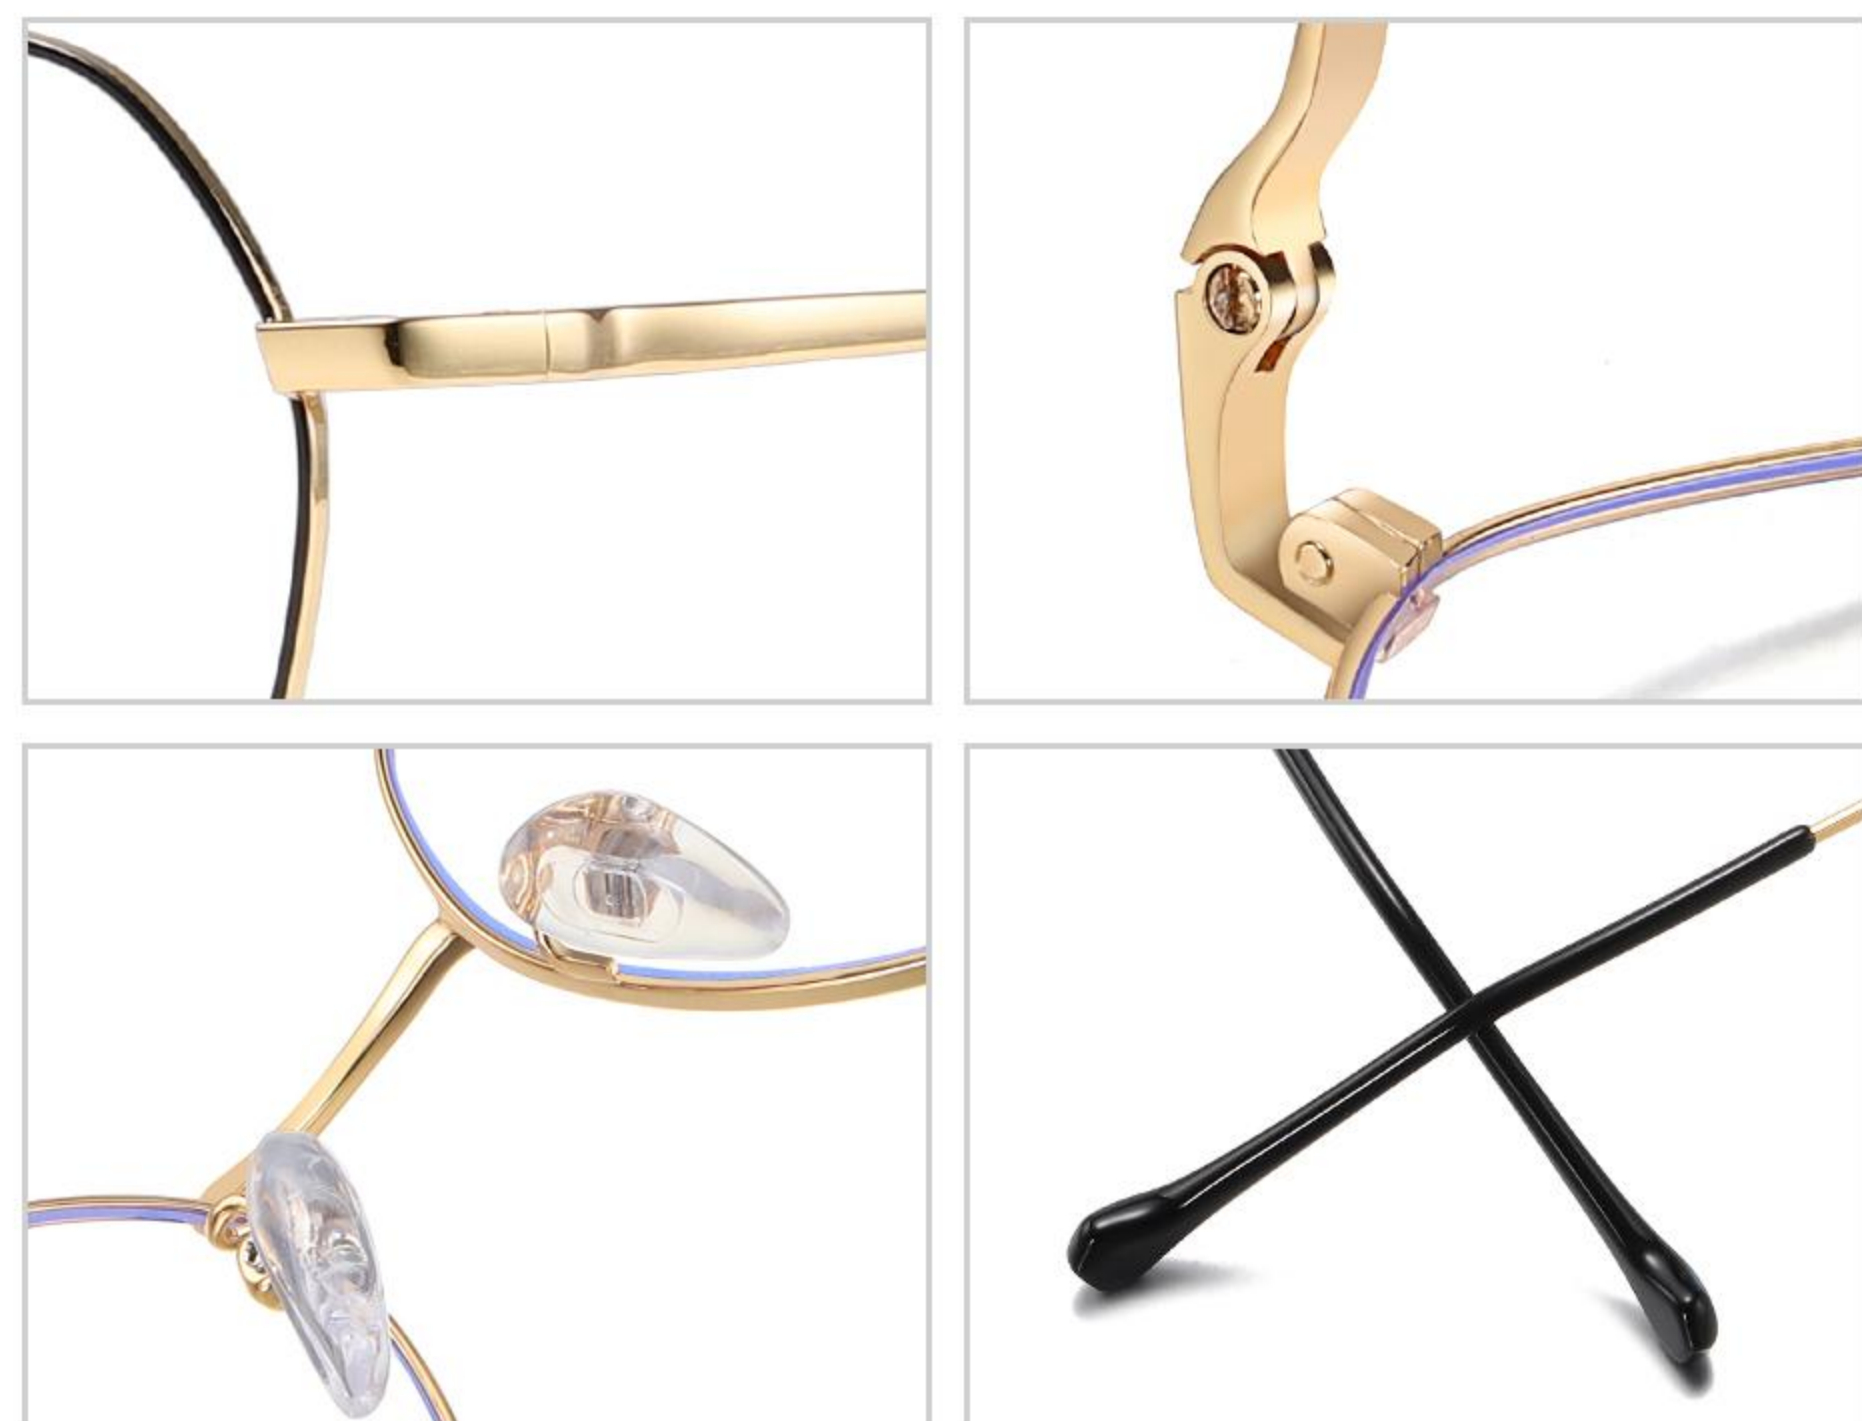

Material : TR90

Lens : Anti blue light

Size : 52-20-145

N0.1 亮黑C01-P81

N0.2 透橄榄绿C526-P81

N0.3 透浅绿C594-P81

N0.4 透粉C595-P81

N0.5 透灰C596-P81

N0.6 透深蓝C597-P81

Model : 2106

Material : Metal

Lens : Anti blue light

Size : 49-17-140

NO.1 银点黑C05-01-30-01

NO.2 白铬C31-30-01

NO.3 金点黑C06-01-30-01