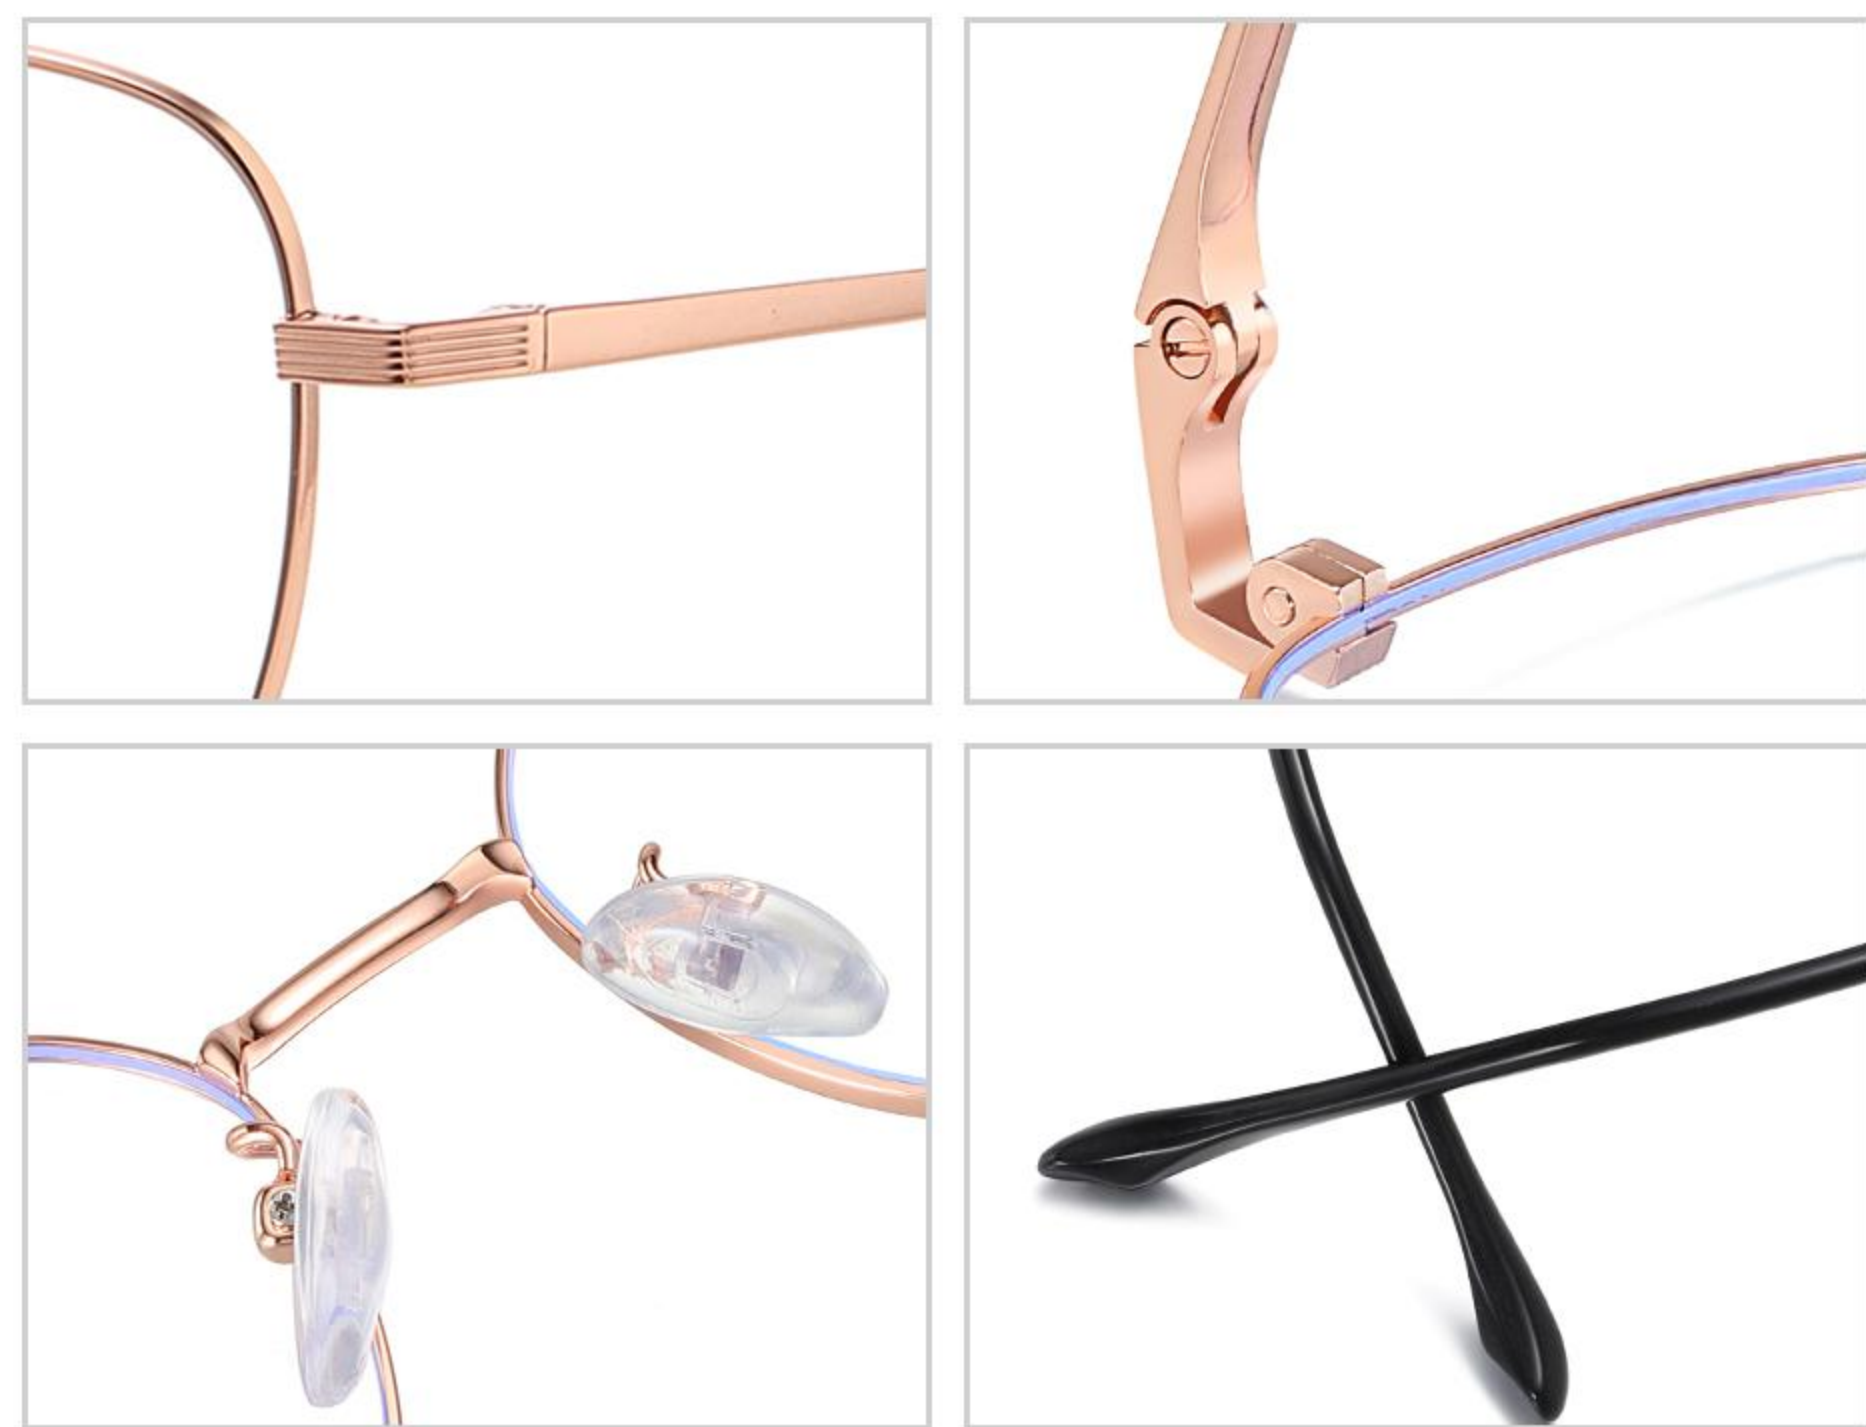

Material : Metal

Lens : Anti blue light

Size : 50-17-140

NO.1 金点黑C06-01-30-01

NO.2 亮银C07-30-26

NO.3 银点黑C05-01-30-01

NO.4 玫瑰金C30-30-01

Model : 2113

Material : Metal

Lens : Anti blue light

Size : 52-17-140

NO.1 银黑C05-K01-P30-J01

NO.3 浅枪C07-P30-J26

NO.4 金黑C06-K01-P30-J01

Model : 2114

Material : Metal

Lens : Anti blue light

Size : 51-17-140

NO.1 哑黑C01-P30-J01

NO.2 金黑C06-K01-P30-J01

NO.3 玫瑰金C30-P30-J01

NO.4 银黑C05-K01-P30-J01

Model : 2116

Material : Metal