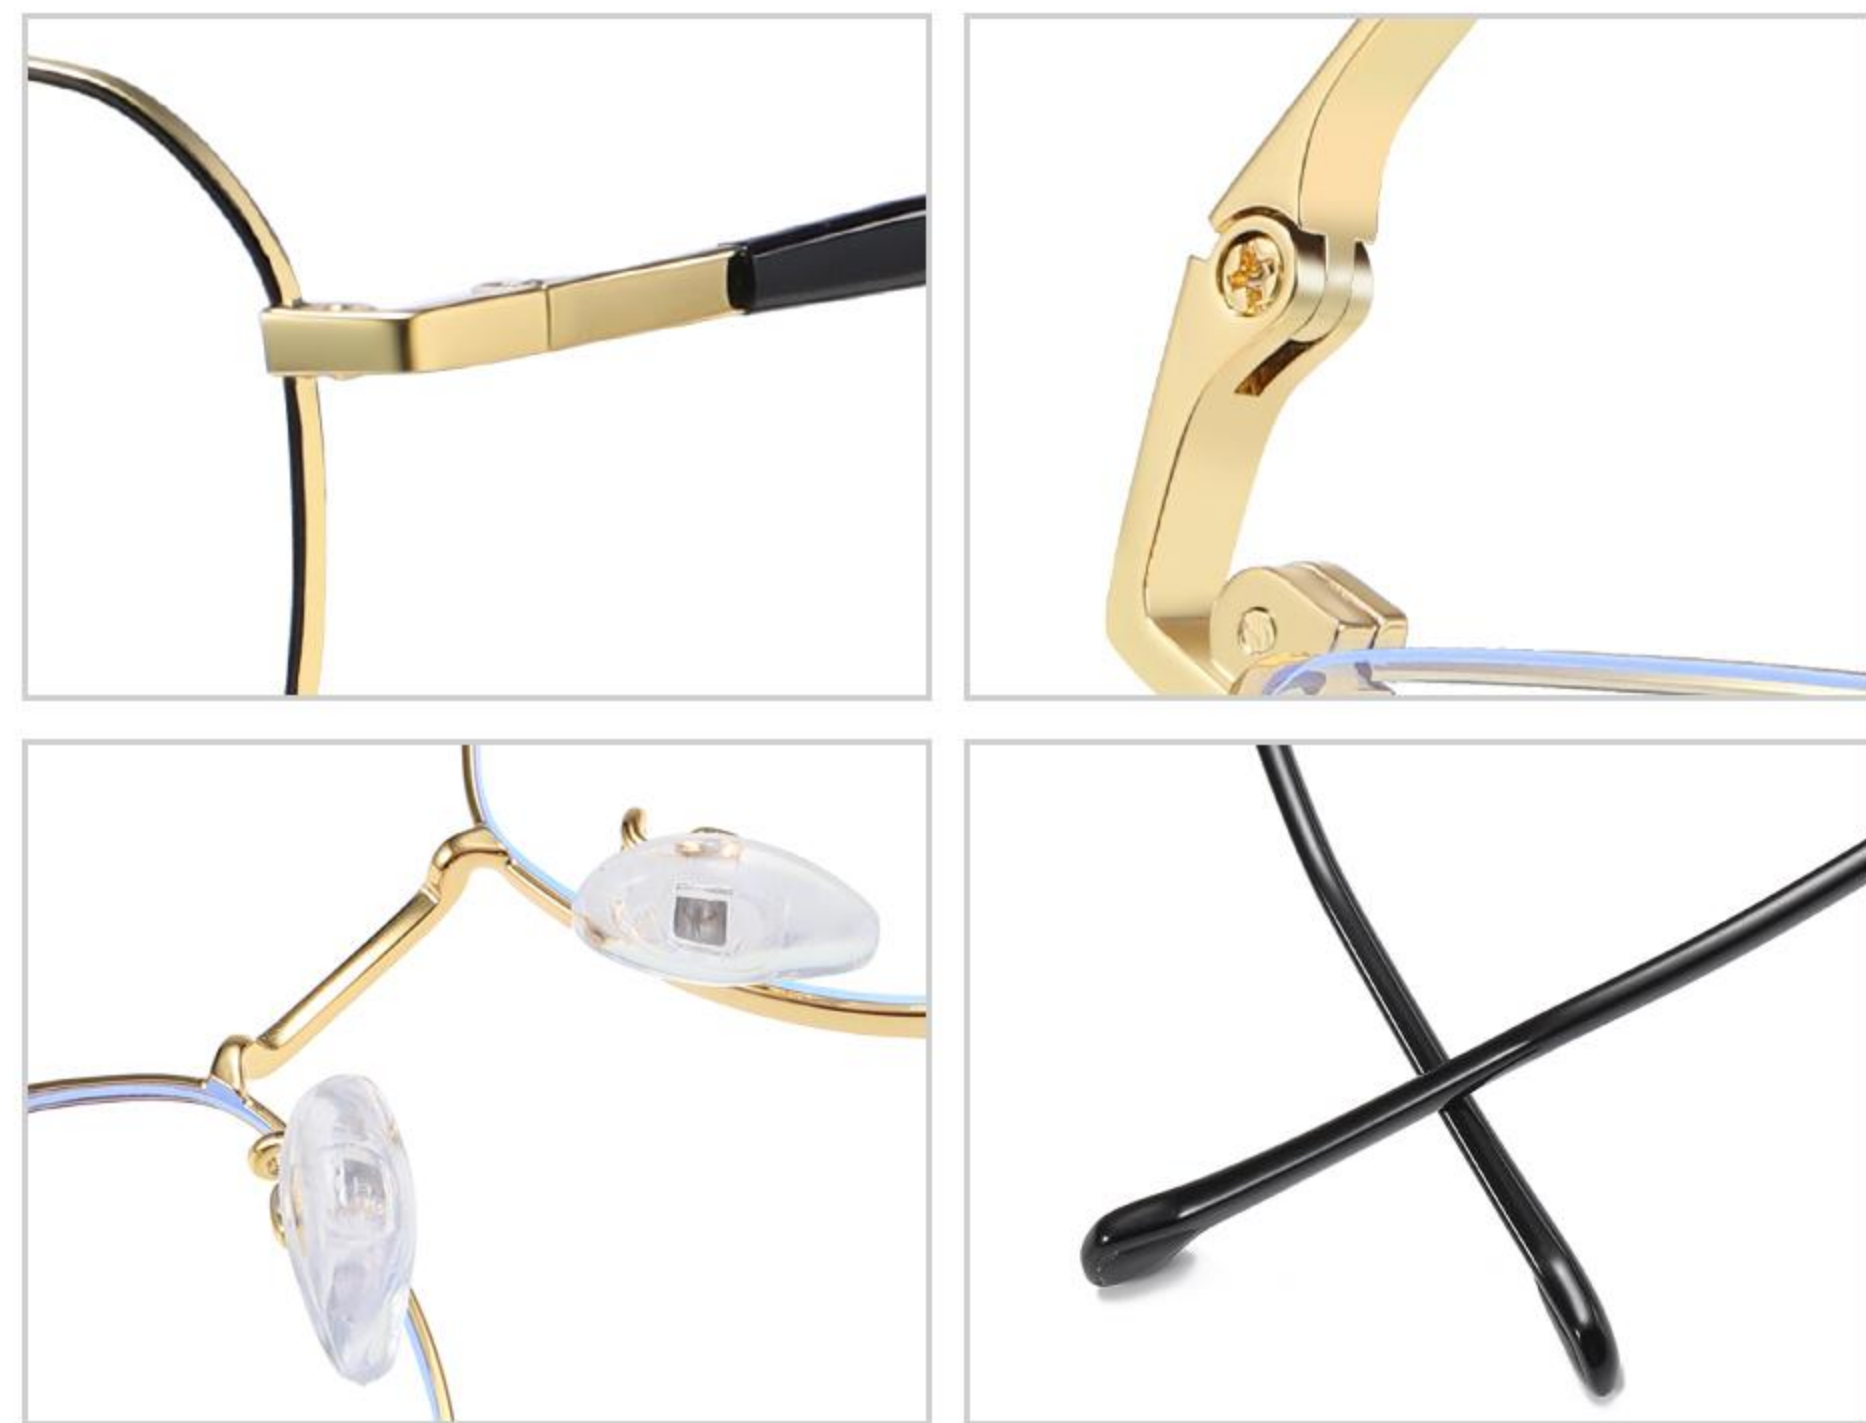

NO.4 亮黑C01-30-01

Model : 2107

Material : Metal

Lens : Anti blue light

Size : 49-17-141

NO.1 金点黑C06-01-30-01

NO.2 浅枪C07-30-26

NO.3 银点黑C05-01-30-01

NO.4 玫瑰金C30-30-01

Model : 2108

Material : Metal

Lens : Anti blue light

Size : 52-17-142

NO.1 金黑C06-K01-P30-J01

NO.3 玫瑰金C30-P30-J01

NO.4 银黑C05-K01-P30-J01

Model : 2109

Material : Metal

Lens : Anti blue light

Size : 51-16-140

NO.1 金点黑C06-01-30-01

NO.2 银点黑C05-01-30-01

NO.4 浅枪C07-30-26

Model : 2110