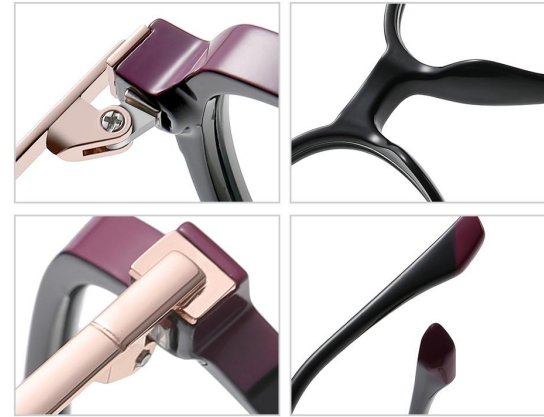

Size : 50-17-145

N0.1 Bright Black C01-P81

N0.3 Bright Black Green C01-P81-1

Model :TJ834

Material : TR90+Metal

Lens : Anti-blue light

Size : 53-16-145

N0.1 Bright Black C01-P81