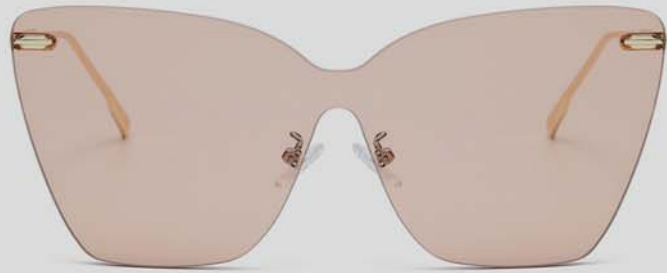

Material : Metal

Lens : PC

Size : 148-0-145

NO.1 Gold Grey C02-P121

NO.2 Gold Pink C02-P132

NO.3 Gold Yellow C02-P130

NO.4 Silver Blue C05-P129

Model :JS8523

Material : Metal

Lens : PC

Size : 149-0-145

NO.1 Gold Grey C02-P131

NO.2 Silver Yellow C05-P130

NO.4 Gold Rose Red C02-P132

Model :JS8524

Material : Metal

Lens : PC

Size : 151-0-145

NO.1 Bright Gold Grey C02-P131

NO.2 Bright Gold Nude Pink C02-P134

NO.3 Bright Silver Grey C05-P128

NO.4 Bright Silver Light Blue C05-P133

Model :JS8527

Material : Metal

Model :JS8528

Material : Metal

Lens : TAC polarized lens

Size : 60-14-145

NO.1 Silver / Blue Gradient Grey C05-P120

NO.2 Silver / Blue Grey C05-P113

NO.3 Matte Black Green C04-P144

NO.4 Gold / Black Gradient Tea C02-P107