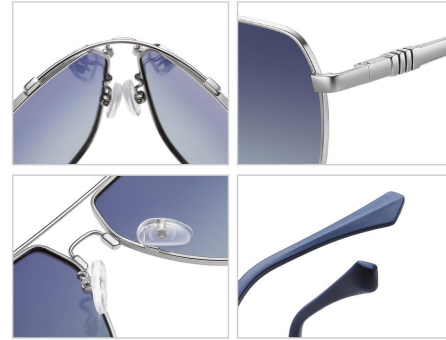

NO.5 Bright Gold Gradient GreyC02-P120

Model : JS8528

Material : Metal

Lens : TAC polarized lens

Size : 60-14-145

NO.1 Silver / Blue Gradient Grey C05-P120

NO.2 Silver / Blue Grey C05-P113

NO.3 Matte Black Green C04-P144

NO.4 Gold / Black Gradient Tea C02-P107

NO.5 Gun / Brown Gradient Red Brown C85-P139

Model : JS8529

Material : Metal

Lens : TAC polarized lens

Size : 61-13-145

NO.1 Matte Black GreyC91-P120

NO.2 Gold / Black GreenC02-P33

NO.3 Gun / Brown TeaC21-P140

NO.4 Matte Deep Gun GreyC22-P142

NO.5 Silver / Blue BlueC05-P141

Model : JS8531

Material : Metal

Lens : TAC polarized lens

Size : 62-14-143

NO.1 Gun Gradient Grey C85-P115