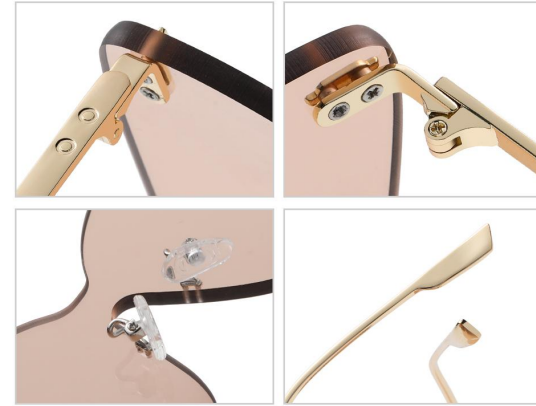

Model : JS8522

Material : Metal

Lens : PC

Size : 148-0-145

NO.1 Gold Grey C02-P121

NO.2 Gold Pink C02-P132

NO.3 Gold Yellow C02-P130

NO.4 Silver Blue C05-P129

Model : JS8523

Material : Metal

Lens : PC

Size : 149-0-145

NO.1 Gold Grey C02-P131

NO.2 Silver Yellow C05-P130

NO.3 Silver Light Blue C05-P133

NO.4 Gold Rose Red C02-P132

Model : JS8524

Material : Metal

Lens : PC

Size : 151-0-145

NO.1 Bright Gold Grey C02-P131

NO.2 Bright Gold Nude Pink C02-P134

NO.3 Bright Silver Grey C05-P128

NO.4 Bright Silver Light Blue C05-P133