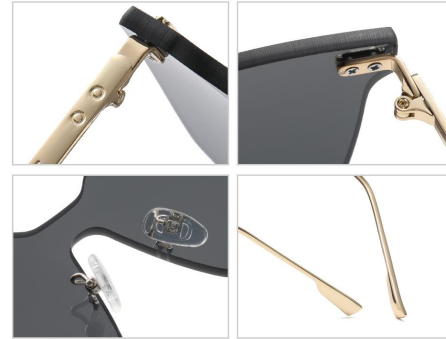

Model : JS8521

Material : Metal

Lens : PC

Size : 150-0-145

NO.1 Bright Gold GreyC02-P131

NO.2 Bright Silver GreyC05-P128

NO.3 Bright Gold YellowC02-P130

NO.4 Bright Gold Deep BlueC02-P129

Model : JS8522

Material : Metal

Lens : PC

Size : 148-0-145

NO.1 Gold Grey C02-P121

NO.2 Gold Pink C02-P132

NO.3 Gold Yellow C02-P130

NO.4 Silver Blue C05-P129

Model : JS8523

Material : Metal

Lens : PC

Size : 149-0-145

NO.1 Gold Grey C02-P131

NO.2 Silver Yellow C05-P130

NO.3 Silver Light Blue C05-P133

NO.4 Gold Rose Red C02-P132