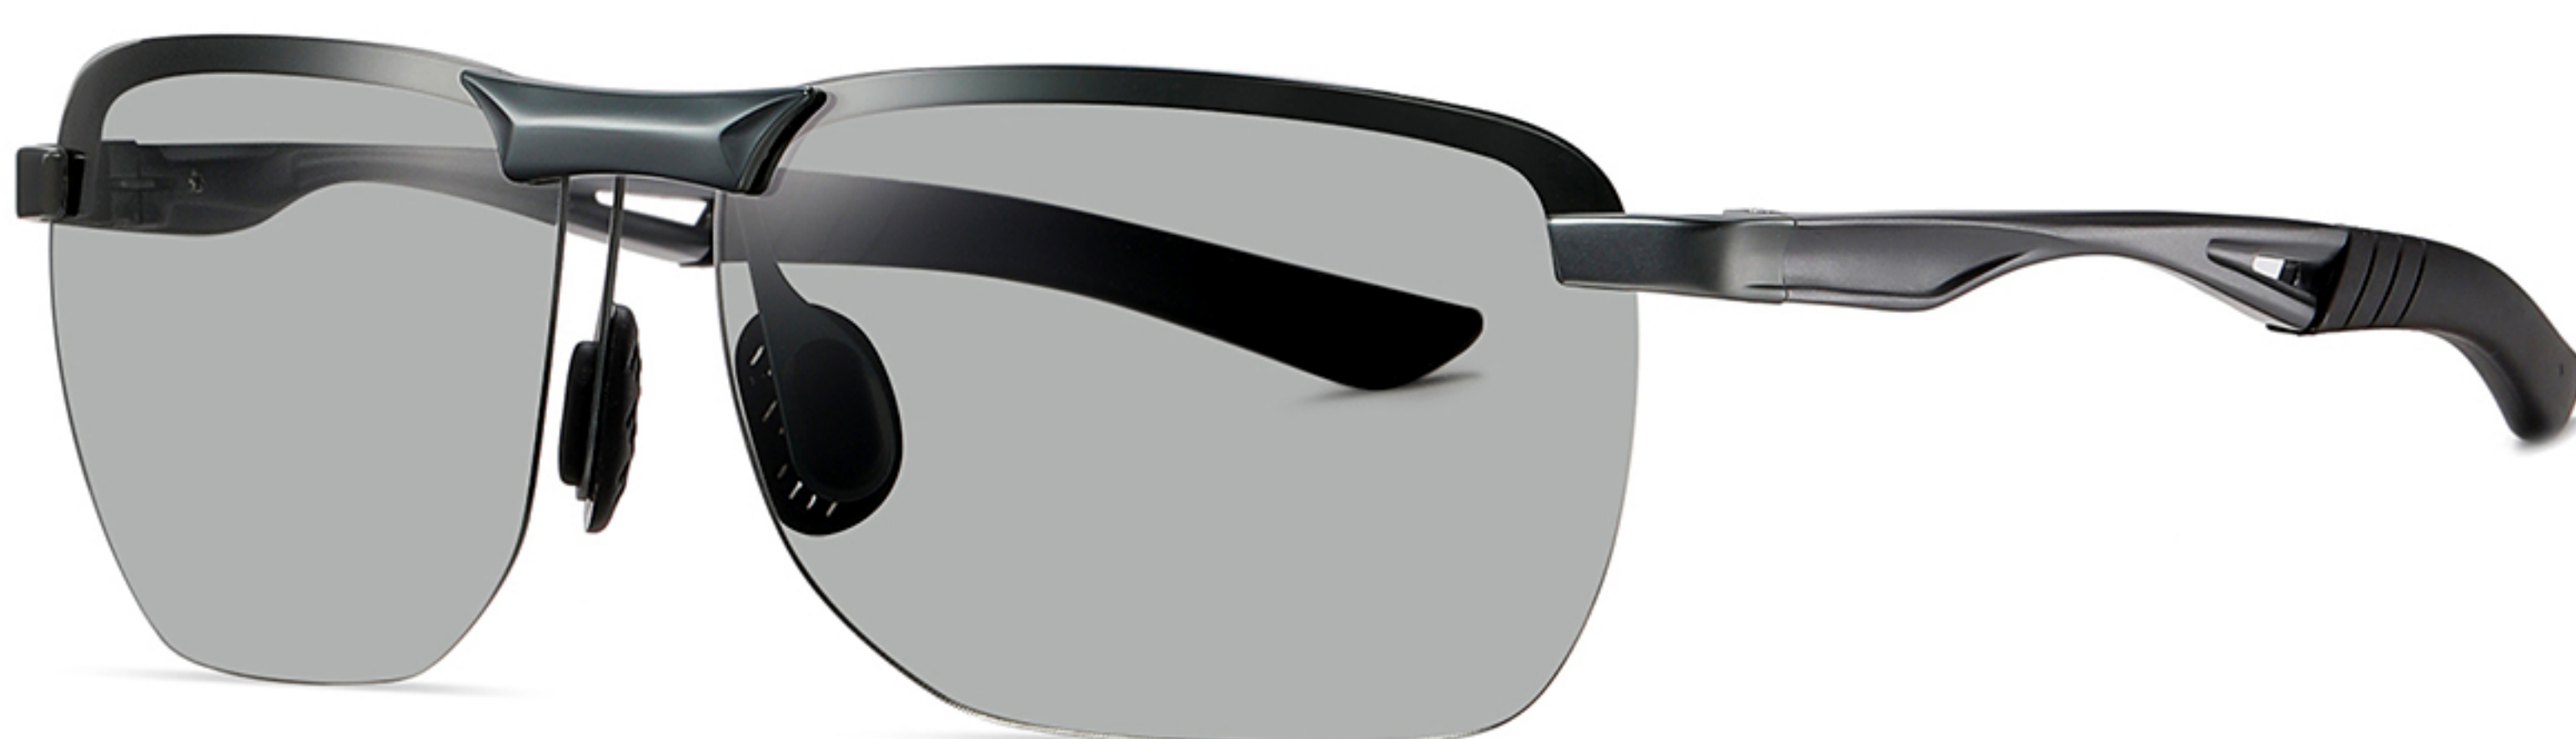

N0.5 Matte Gun Grey C09-P66