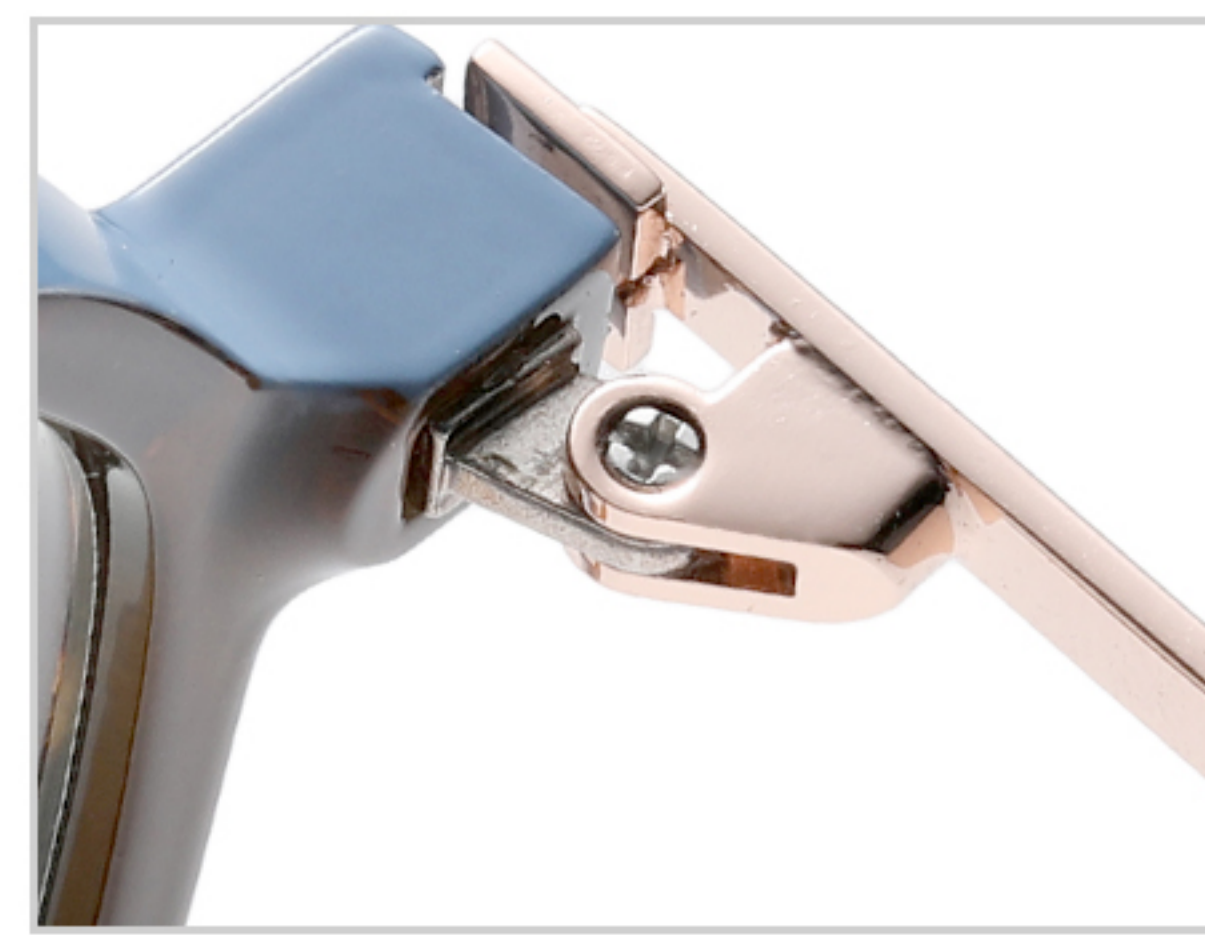

Lens : Anti-blue light

Size : 53-16-145

N0.1 Bright Black C01-P81

N0.2 Bright Black Purple Red C01-P81-1

N0.3 Transparent Red C42-P81

N0.4 Demi Floral C554-P81

N0.5 Transparent Green C555-P81

Model :TJ833

Material : TR90+Metal

Lens : Anti-blue light

Size : 50-17-145

N0.1 Bright Black C01-P81

N0.2 Demi Floral Blue C70-P81

N0.3 Bright Black Green C01-P81-1

N0.4 Bright Black Red C01-P81-2

N0.5 Transparent Blue Pink C553-P81