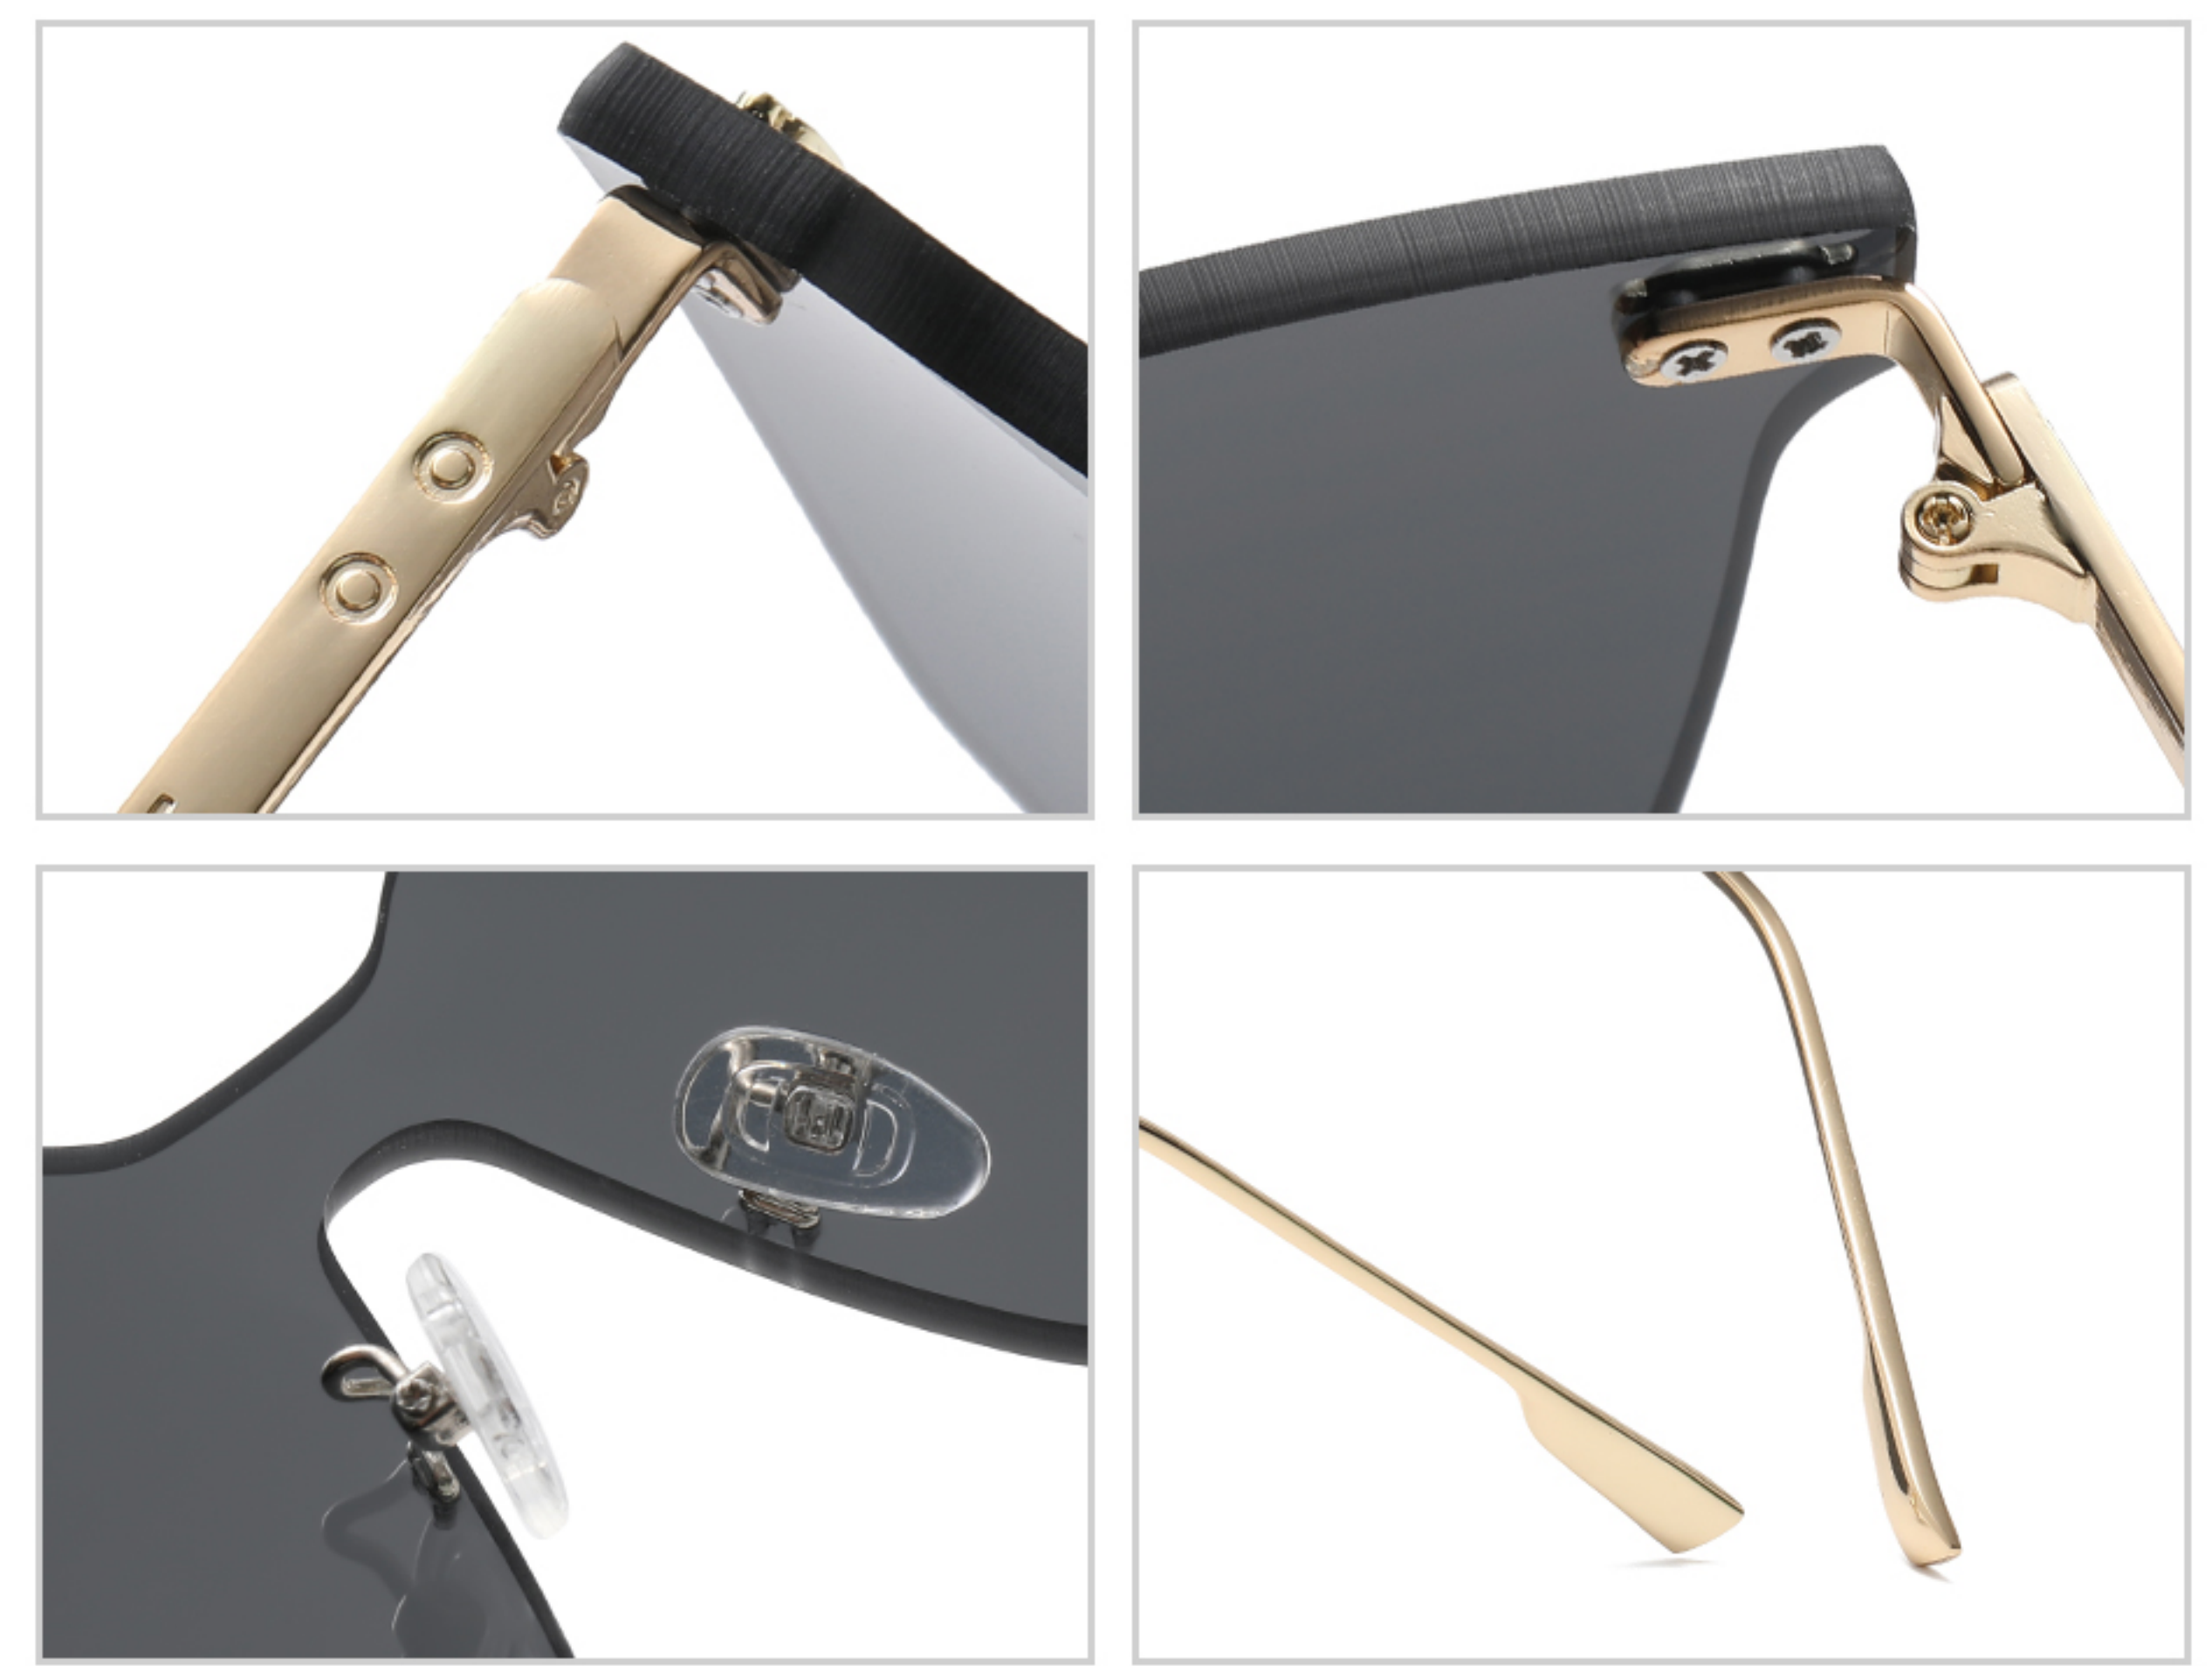

Material : Metal

Lens : PC

Size : 151-0-145

NO.1 Bright Gold Grey C02-P131

NO.2 Bright Gold Nude Pink C02-P134

NO.3 Bright Silver Grey C05-P128

NO.4 Bright Silver Light Blue C05-P133

Model : JS8523