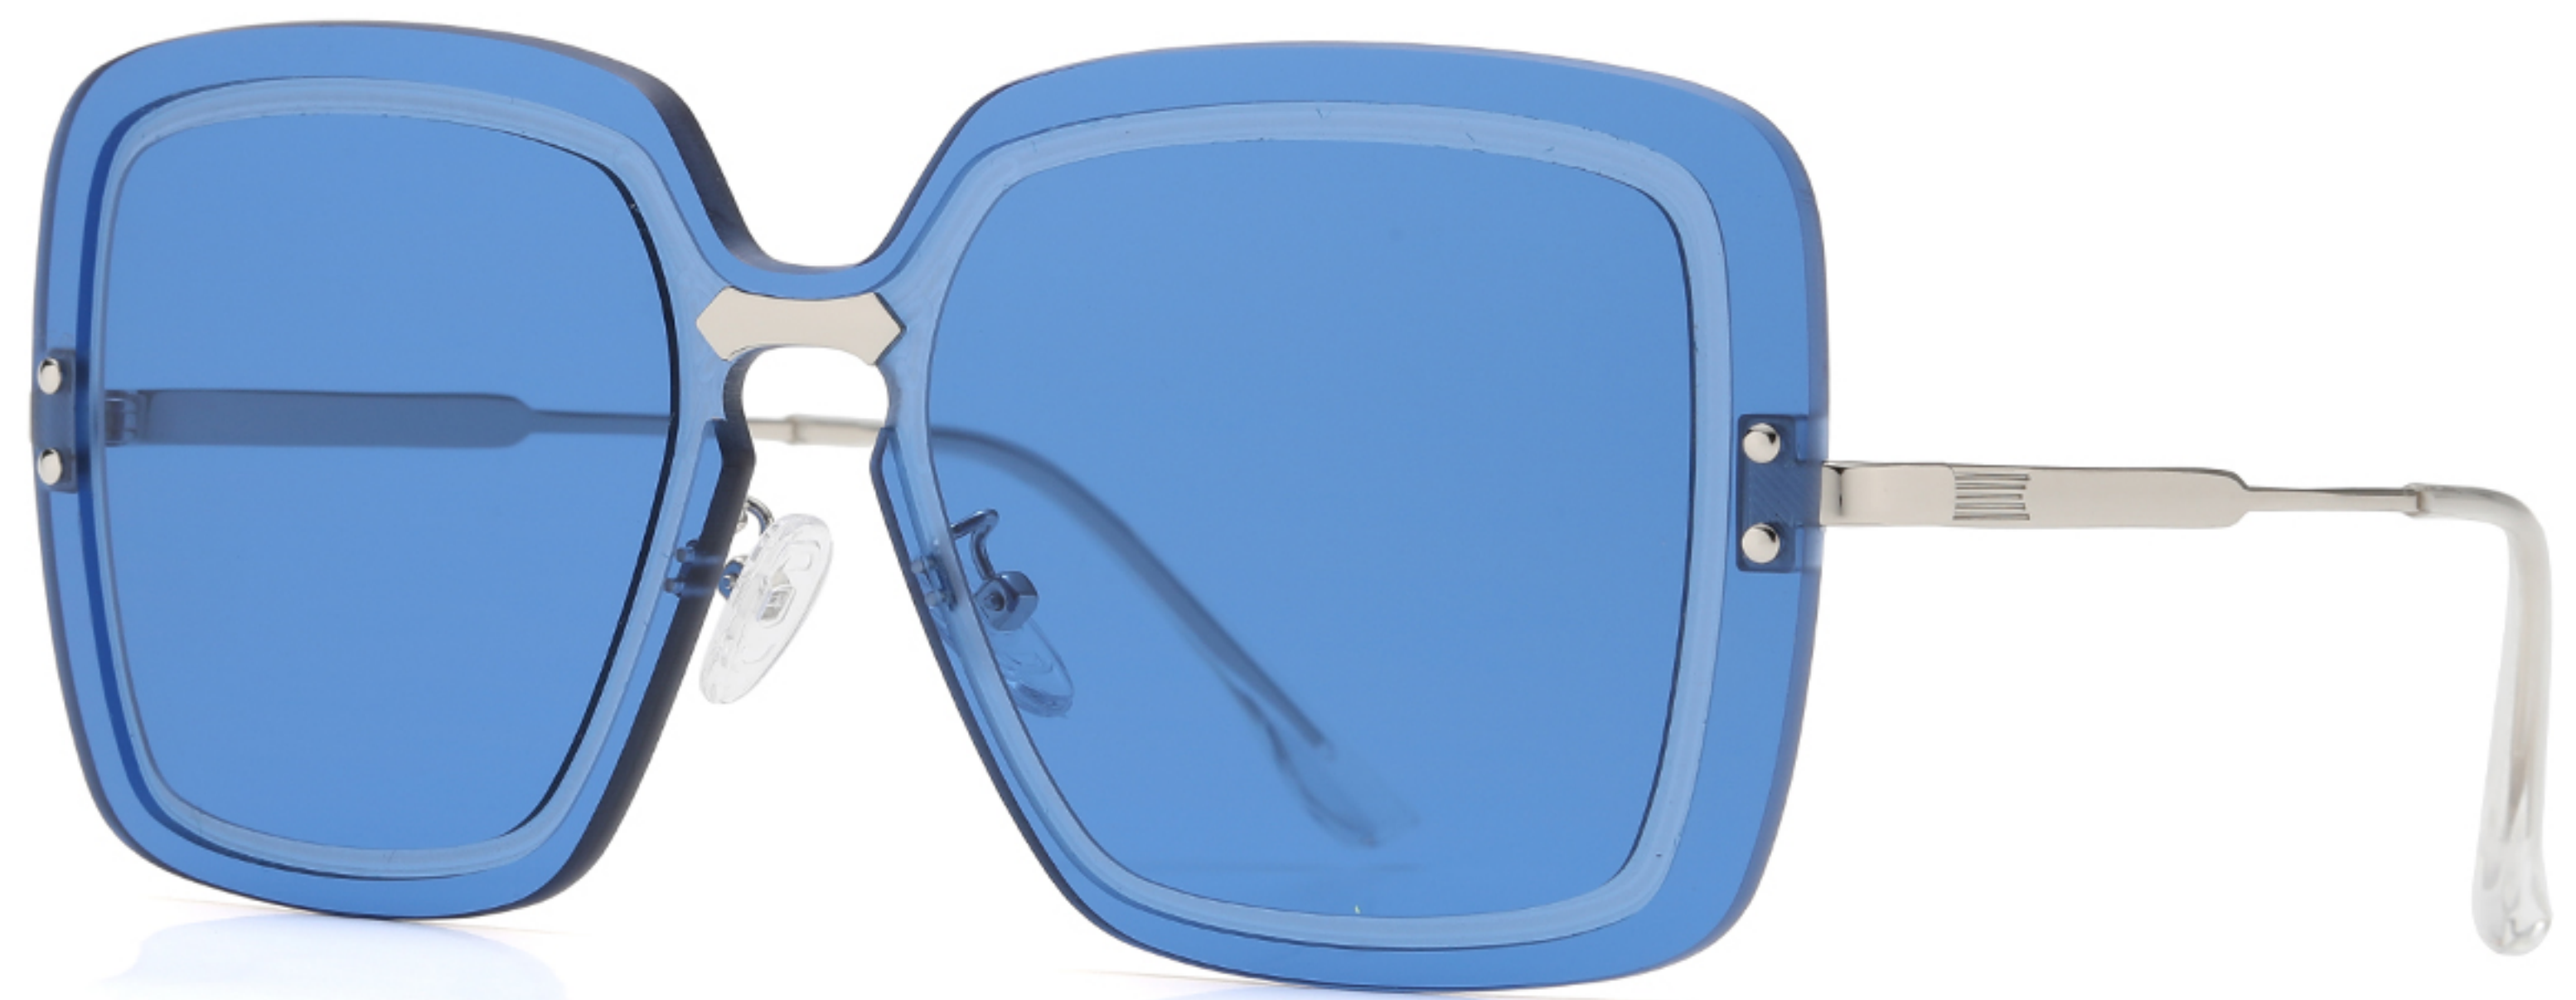

Material : Metal

Lens : PC

Size : 148-0-145

NO.1 Gold Grey C02-P121

NO.2 Gold Pink C02-P132

NO.3 Gold Yellow C02-P130

NO.4 Silver Blue C05-P129

Model : JS8521