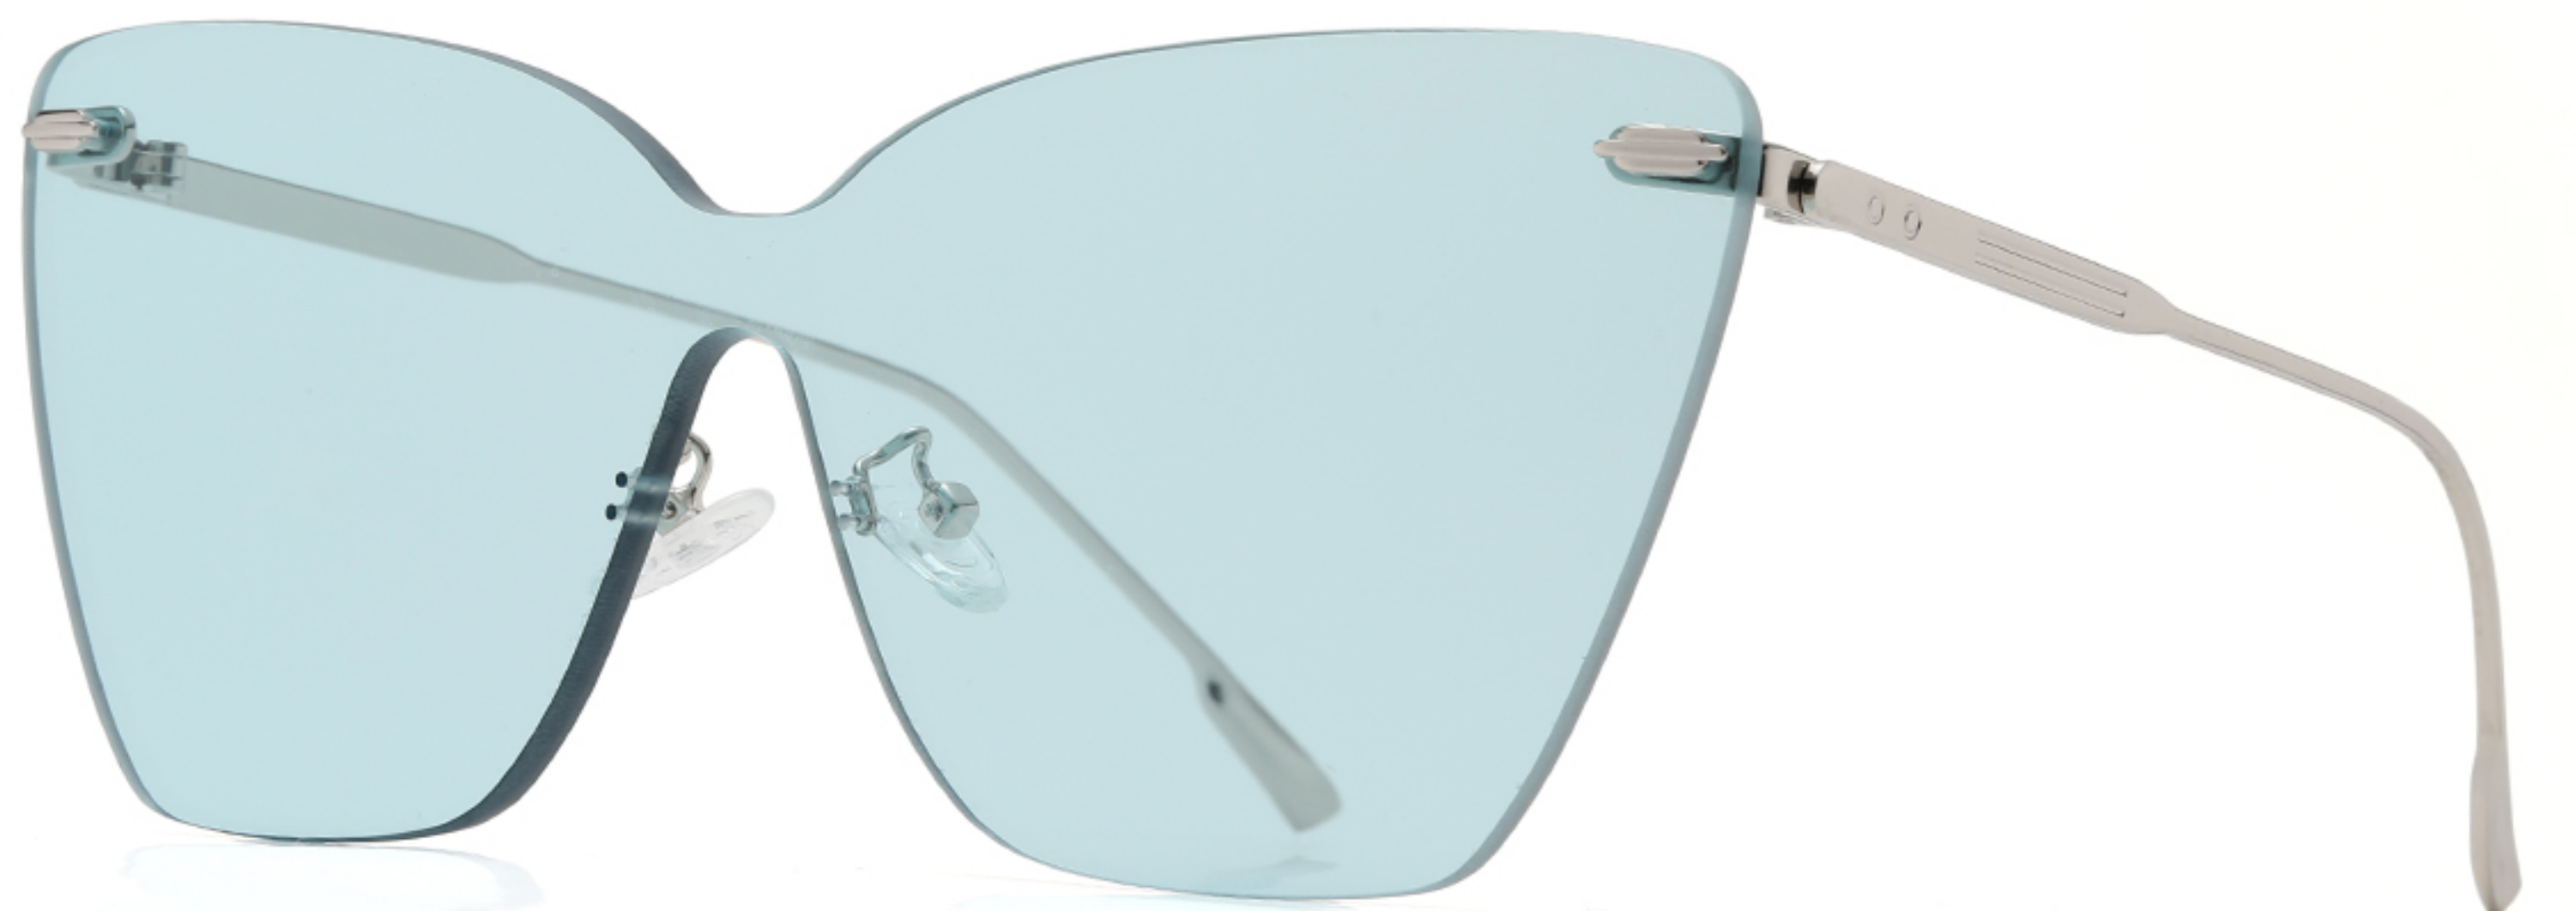

Material : Metal

Lens : PC

Size : 151-0-145

NO.1 Bright Gold Grey C02-P131

NO.2 Bright Gold Nude Pink C02-P134

NO.3 Bright Silver Grey C05-P128

NO.4 Bright Silver Light Blue C05-P133

Model : JS8523