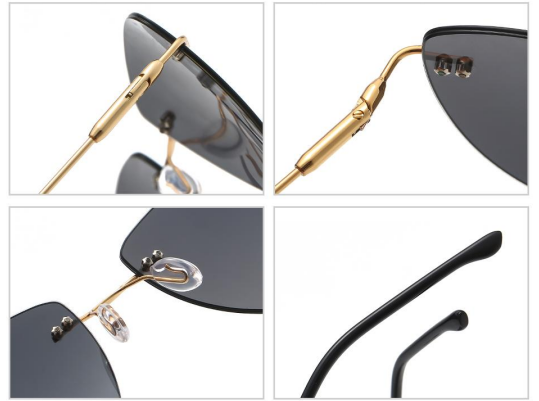

NO.2 Silver C05-P66

NO.3 Black Night vision C04-P18

NO.4 Black Grey C04-P01

NO.5 Black C04-P66

NO.6 Silver Night vision C05-P18

NO.8 Gold C02-P66

NO.9 Gold Night vision C02-P18

**Model : ZC113      Material : Metal      Lens : PC polarized lens      Size : 53-17-130**

**NO.6 Silver Grey C05-P01**

**NO.7 Silver C05-P66**

**NO.8 Silver Night vision C05-P18**

**NO.9 Gold Night vision C02-P18**

**Model : ZC113      Material : Metal      Lens : PC polarized lens      Size : 53-17-130**

**NO.1 Gold Grey C02-P01**

**NO.2 Gold C02-P66**

**NO.3 Black Night vision C04-P18**

**NO.4 Black C04-P66**

**NO.5 Black Grey C04-P01**

**Model : ZC104**      **Material : Metal**      **Lens : PC**      **Size : 63-15-145**