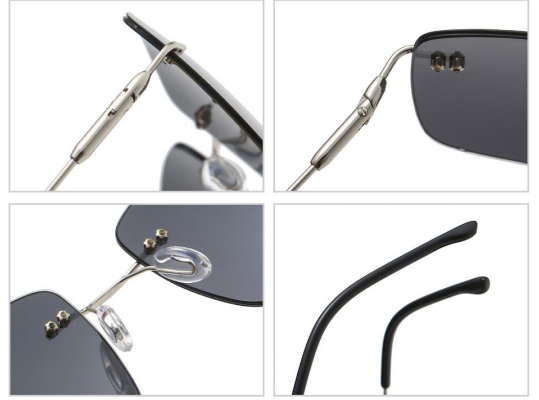

JS8607. Bright Gold C02-P81

JS8607. Bright Silver C05-P81

JS8607. Matte Black C91-P81

**Model : ZC123      Material : Metal      Lens : TAC polarized lens      Size : 58-13-145**

**NO.1 Matte Black Grey C91-P01**

**NO.2 Bright Deep Gun Grey Blue C31-P88**

**NO.3 Bright Gold Tea C02-P111**

**NO.4 Bright Silver Ocean Deep Blue C05-P86**

**NO.5 Matte Gold G15 Green C93-P25**

Model : ZC121

Material : Metal

Lens : TAC polarized lens

Size : 59-13-145

NO.1 Matte Black Grey C91-P01

NO.2 Bright Deep Gun Grey Blue C31-P88

NO.3 Bright Gold Tea C02-P111

NO.4 Bright Silver Ocean Deep Blue C05-P86

NO.5 Matte Gold G15 Green C93-P25

**Model : ZC115      Material : Metal      Lens : PC polarized lens      Size : 53-17-130**

**NO.6 Gold C02-P66**

**NO.7 Black Grey C04-P01**

**NO.8 Black C04-P66**

**NO.9 Black Night vision C04-P18**

Model : ZC114

Material : Metal

Lens : PC polarized lens

Size : 53-18-130