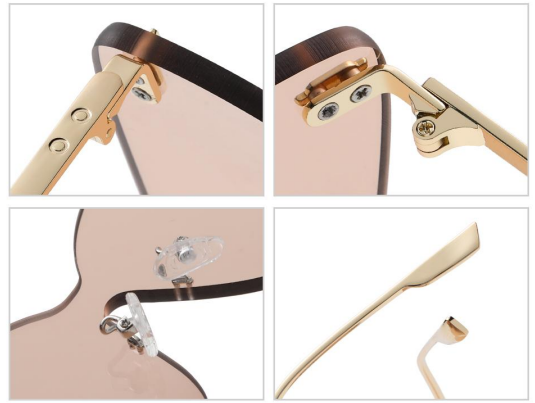

NO.1 Matte Black GreyC91-P120

NO.2 Gold / Black GreenC02-P33

NO.3 Gun / Brown TeaC21-P140

NO.4 Matte Deep Gun GreyC22-P142

NO.5 Silver / Blue BlueC05-P141

Model : JS8528 Material : Metal Lens : TAC polarized lens Size : 60-14-145

NO.1 Silver / Blue Gradient Grey C05-P120

NO.2 Silver / Blue Grey C05-P113

NO.3 Matte Black Green C04-P144

NO.4 Gold / Black Gradient Tea C02-P107

NO.5 Gun / Brown Gradient Red Brown C85-P139

Model : JS8527 Material : Metal Lens : TAC polarized lens Size : 61-14-145

NO.1 Matte Black Gradient GreyC04-P115

NO.2 Bright Gun G08 GreenC85-P144

NO.3 Bright Gold BlueC02-P131

NO.4 Matte Brown Gradient TeaC184-P107

NO.5 Bright Gold Gradient GreyC02-P120

Model : JS8524

Material : Metal

Lens : PC

Size : 151-0-145

NO.1 Bright Gold Grey C02-P131

NO.2 Bright Gold Nude Pink C02-P134

NO.3 Bright Silver Grey C05-P128

NO.4 Bright Silver Light Blue C05-P133

Model : JS8523 Material : Metal Lens : PC Size : 149-0-145