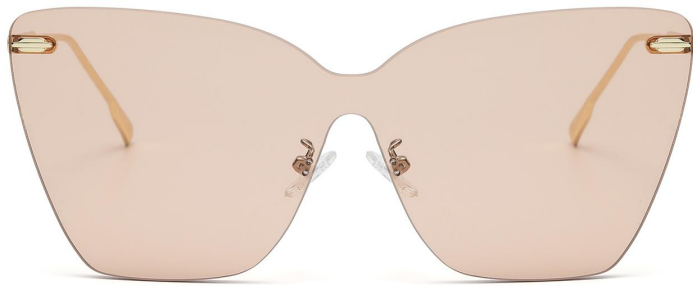

NO.1 Matte Black GreyC91-P120

NO.2 Gold / Black GreenC02-P33

NO.3 Gun / Brown TeaC21-P140

NO.4 Matte Deep Gun GreyC22-P142

NO.5 Silver / Blue BlueC05-P141

Model : JS8528 Material : Metal Lens : TAC polarized lens Size : 60-14-145

NO.1 Silver / Blue Gradient Grey C05-P120

NO.2 Silver / Blue Grey C05-P113

NO.3 Matte Black Green C04-P144

NO.4 Gold / Black Gradient Tea C02-P107

NO.5 Gun / Brown Gradient Red Brown C85-P139

Model : JS8527 Material : Metal Lens : TAC polarized lens Size : 61-14-145

NO.1 Matte Black Gradient GreyC04-P115

NO.2 Bright Gun G08 GreenC85-P144

NO.3 Bright Gold BlueC02-P131

NO.4 Matte Brown Gradient TeaC184-P107

NO.5 Bright Gold Gradient GreyC02-P120

Model : JS8524

Material : Metal

Lens : PC

Size : 151-0-145

NO.1 Bright Gold Grey C02-P131

NO.2 Bright Gold Nude Pink C02-P134

NO.3 Bright Silver Grey C05-P128

NO.4 Bright Silver Light Blue C05-P133

Model : JS8523 Material : Metal Lens : PC Size : 149-0-145