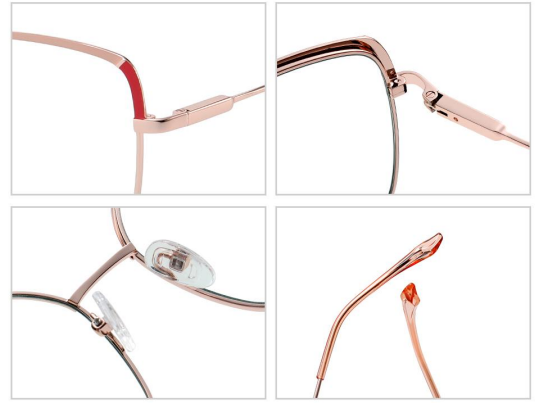

**N0.1 Gold / Black C231-P81**

**N0.2 Gold / Blue C229-P81**

**N0.3 Gold / Orange C228-P81**

**N0.4 Gold / Green C227-P81**

**N0.5 Silver / Purple C230-P81**

**Model : JS8618**      **Material : Metal**      **Lens : Anti blue light**      **Size : 53-17-140**

**N0.1 Gold / Black C02-P81**

**N0.2 Rose Gold / Red C11-P81**

**N0.3 Gold / Coffee C02-P81-1**

**N0.4 Silver / Nude Pink C05-P81-1**

**N0.5 Silver / Blue C05-P81**

**Model : JS8617**      **Material : Metal**      **Lens : Anti blue light**      **Size : 53-17-140**

**N0.1** Rose Gold / Black C11-P81

**N0.2** Gold / Yellow Green C02-P81

**N0.3** Rose Gold / Pink C11-P81-1

**N0.4** Silver / Deep Purple C05-P81

**N0.5** Silver / Purple Pink C05-P81-1

**Model : JS8616**      **Material : Metal**      **Lens : Anti blue light**      **Size : 53-16-140**

N0.1 Silver / Black C05-P81

N0.2 Gold / Purple Pink C11-P81

N0.3 Gold / Matte Red C02-P81

N0.4 Gold / Green C02-P81-1

N0.5 Silver / Green C05-P81-1

**Model : JS8613      Material : Metal      Lens : Anti blue light      Size : 54-16-140**