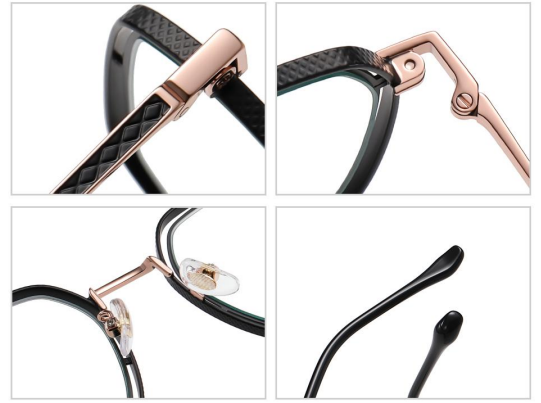

Lens : Anti blue light

Size : 48-21-145

N0.1 Silver / Black C05-P81

N0.2 Rose Gold / Black C109-P81

N0.3 Gun / Black C31-P81

N0.4 Gold / Black C105-P81

Model : JS8601      Material : Metal      Lens : Anti blue light      Size : 48-21-145

N0.1 Gun / Black C31-P81

N0.2 Gold / Black C99-P81

N0.3 Rose Gold / Black C109-P81

N0.4 Silver / Black C05-P81

**Model : LC706      Material : Metal      Lens : Anti blue light      Size : 53-17-145**

**NO.1 Rose Gold / Black C131-P81**

**NO.2 Rose Gold / White C115-P81**

**NO.3 Rose Gold / Blue C114-P81**

**NO.4 Rose Gold / Purple C162-P81**

**NO.5 Rose Gold / Red C157-P81**

**Model : LC705      Material : Metal      Lens : Anti blue light      Size : 54-14-145**