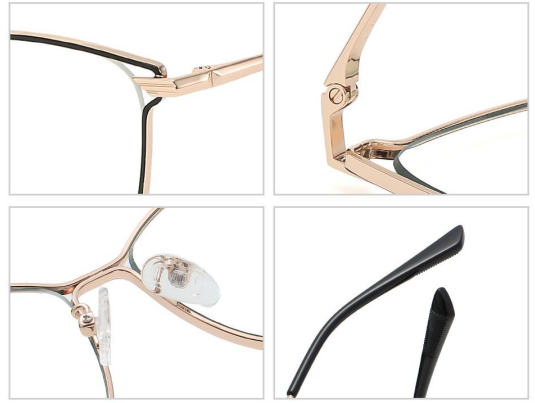

N0.1 Gun / Black C31-P81

N0.2 Gold / Black C99-P81

N0.3 Rose Gold / Black C109-P81

N0.4 Silver / Black C05-P81

**Model : LC706      Material : Metal      Lens : Anti blue light      Size : 53-17-145**

**NO.1 Rose Gold / Black C131-P81**

**NO.2 Rose Gold / White C115-P81**

**NO.3 Rose Gold / Blue C114-P81**

**NO.4 Rose Gold / Purple C162-P81**

**NO.5 Rose Gold / Red C157-P81**

**Model : LC705      Material : Metal      Lens : Anti blue light      Size : 54-14-145**

**NO.1 Rose Gold / Black C131-P81**

**NO.2 Gold / Blue C159-P81**

**NO.3 Bright Gold / Light Grey C160-P81**

**NO.4 Rose Gold / Rose Red C157-P81**

**NO.5 Gold / Brown C161-P81**

**Model : LC704      Material : Metal      Lens : Anti blue light      Size : 53-14-145**

**NO.1 Rose Gold / Matte Black C131-P81**

**NO.2 Rose Gold / White C115-P81**

**NO.3 Rose Gold / Rose Red C157-P81**

**NO.4 Silver / Deep Blue C158-P81**

**NO.5 Rose Gold / Brown C156-P81**

**Model : LC703      Material : Metal      Lens : Anti blue light      Size : 52-20-140**