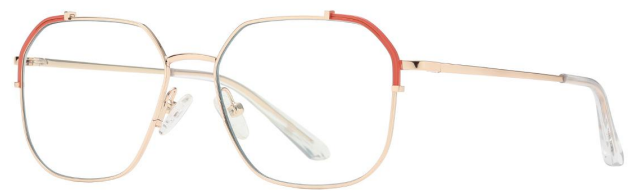

**N0.1 Gold / Black C02-P81**

**N0.2 Rose Gold / Red C11-P81**

**N0.3 Gold / Coffee C02-P81-1**

**N0.4 Silver / Nude Pink C05-P81-1**

**N0.5 Silver / Blue C05-P81**

**Model : JS8617**      **Material : Metal**      **Lens : Anti blue light**      **Size : 53-17-140**

**N0.1** Rose Gold / Black C11-P81

**N0.2** Gold / Yellow Green C02-P81

**N0.3** Rose Gold / Pink C11-P81-1

**N0.4** Silver / Deep Purple C05-P81

**N0.5** Silver / Purple Pink C05-P81-1

**Model : JS8616**      **Material : Metal**      **Lens : Anti blue light**      **Size : 53-16-140**

N0.1 Silver / Black C05-P81

N0.2 Gold / Purple Pink C11-P81

N0.3 Gold / Matte Red C02-P81

N0.4 Gold / Green C02-P81-1

N0.5 Silver / Green C05-P81-1

**Model : JS8613      Material : Metal      Lens : Anti blue light      Size : 54-16-140**

**N0.1 Rose Gold / Black C213-P81**

**N0.2 Rose Gold / Red C217-P81**

**N0.3 Gold / Green C216-P81**

**N0.4 Gold / Orange C214-P81**

**N0.5 Silver / Blue C215-P81**

**Model : JS8612      Material : Metal      Lens : Anti blue light      Size : 53-14-140**