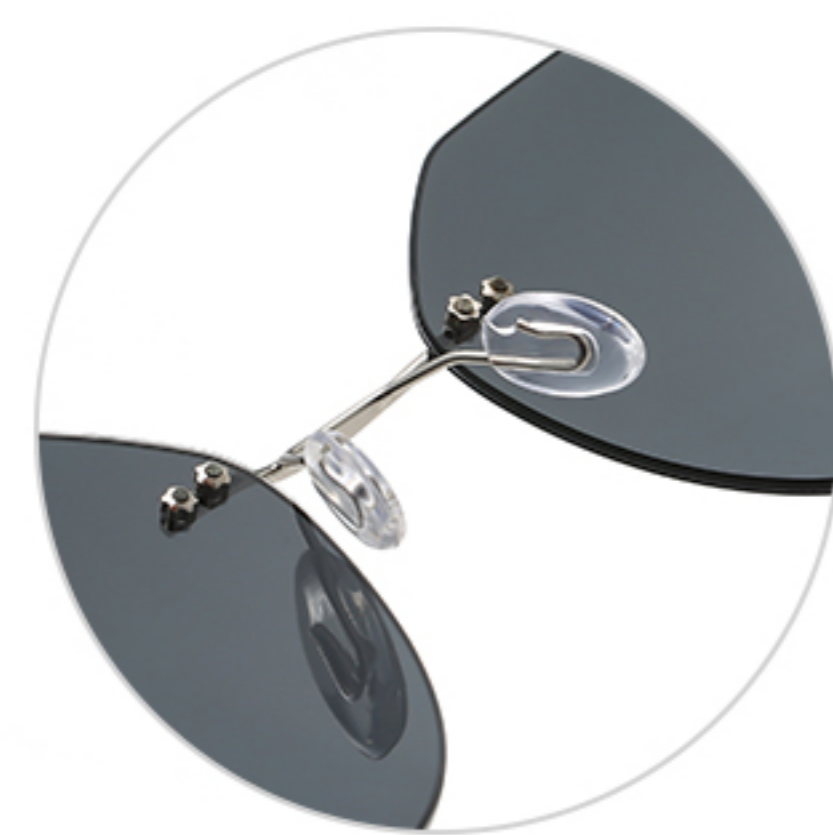

C05-P18
NO.6 银框夜视片

C02-P01
NO.7 金框灰片

C02-P66
NO.8 金框变色片

C02-P18
NO.9 金框夜视片

DETAIL: 1

DETAIL: 2

DETAIL: 3

MODEL NO./型号 : ZC115
SIZE/尺寸 : 53□17-130
LENS/镜片 : TAC偏光
Frame Material/框架材质 : 金属