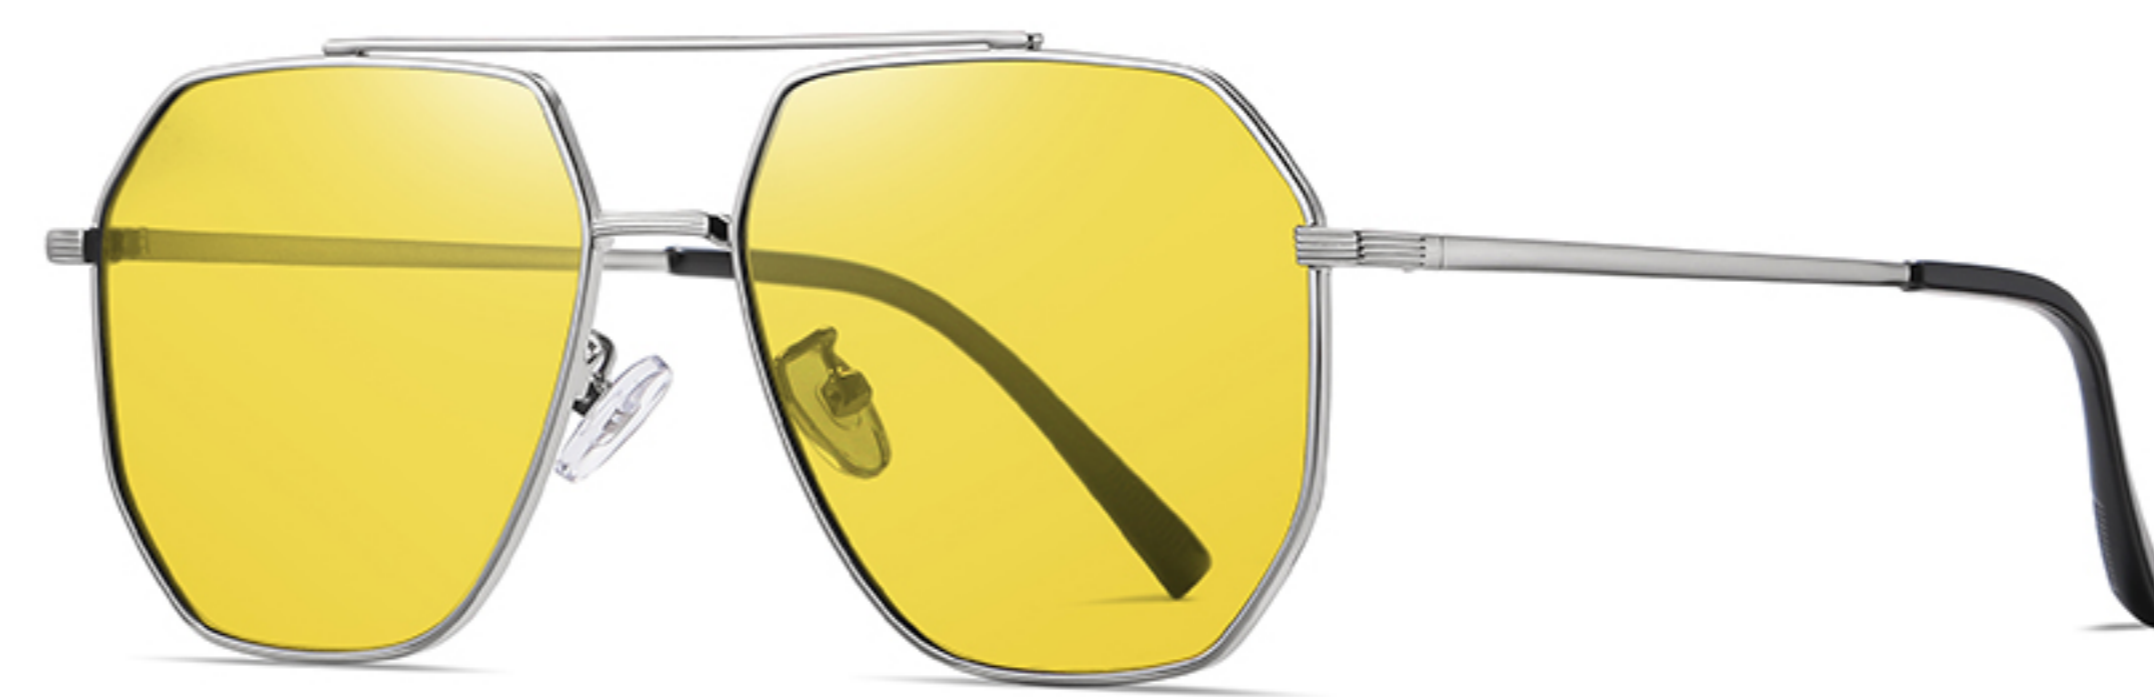

C05-P261
NO.5 银框夜视变茶