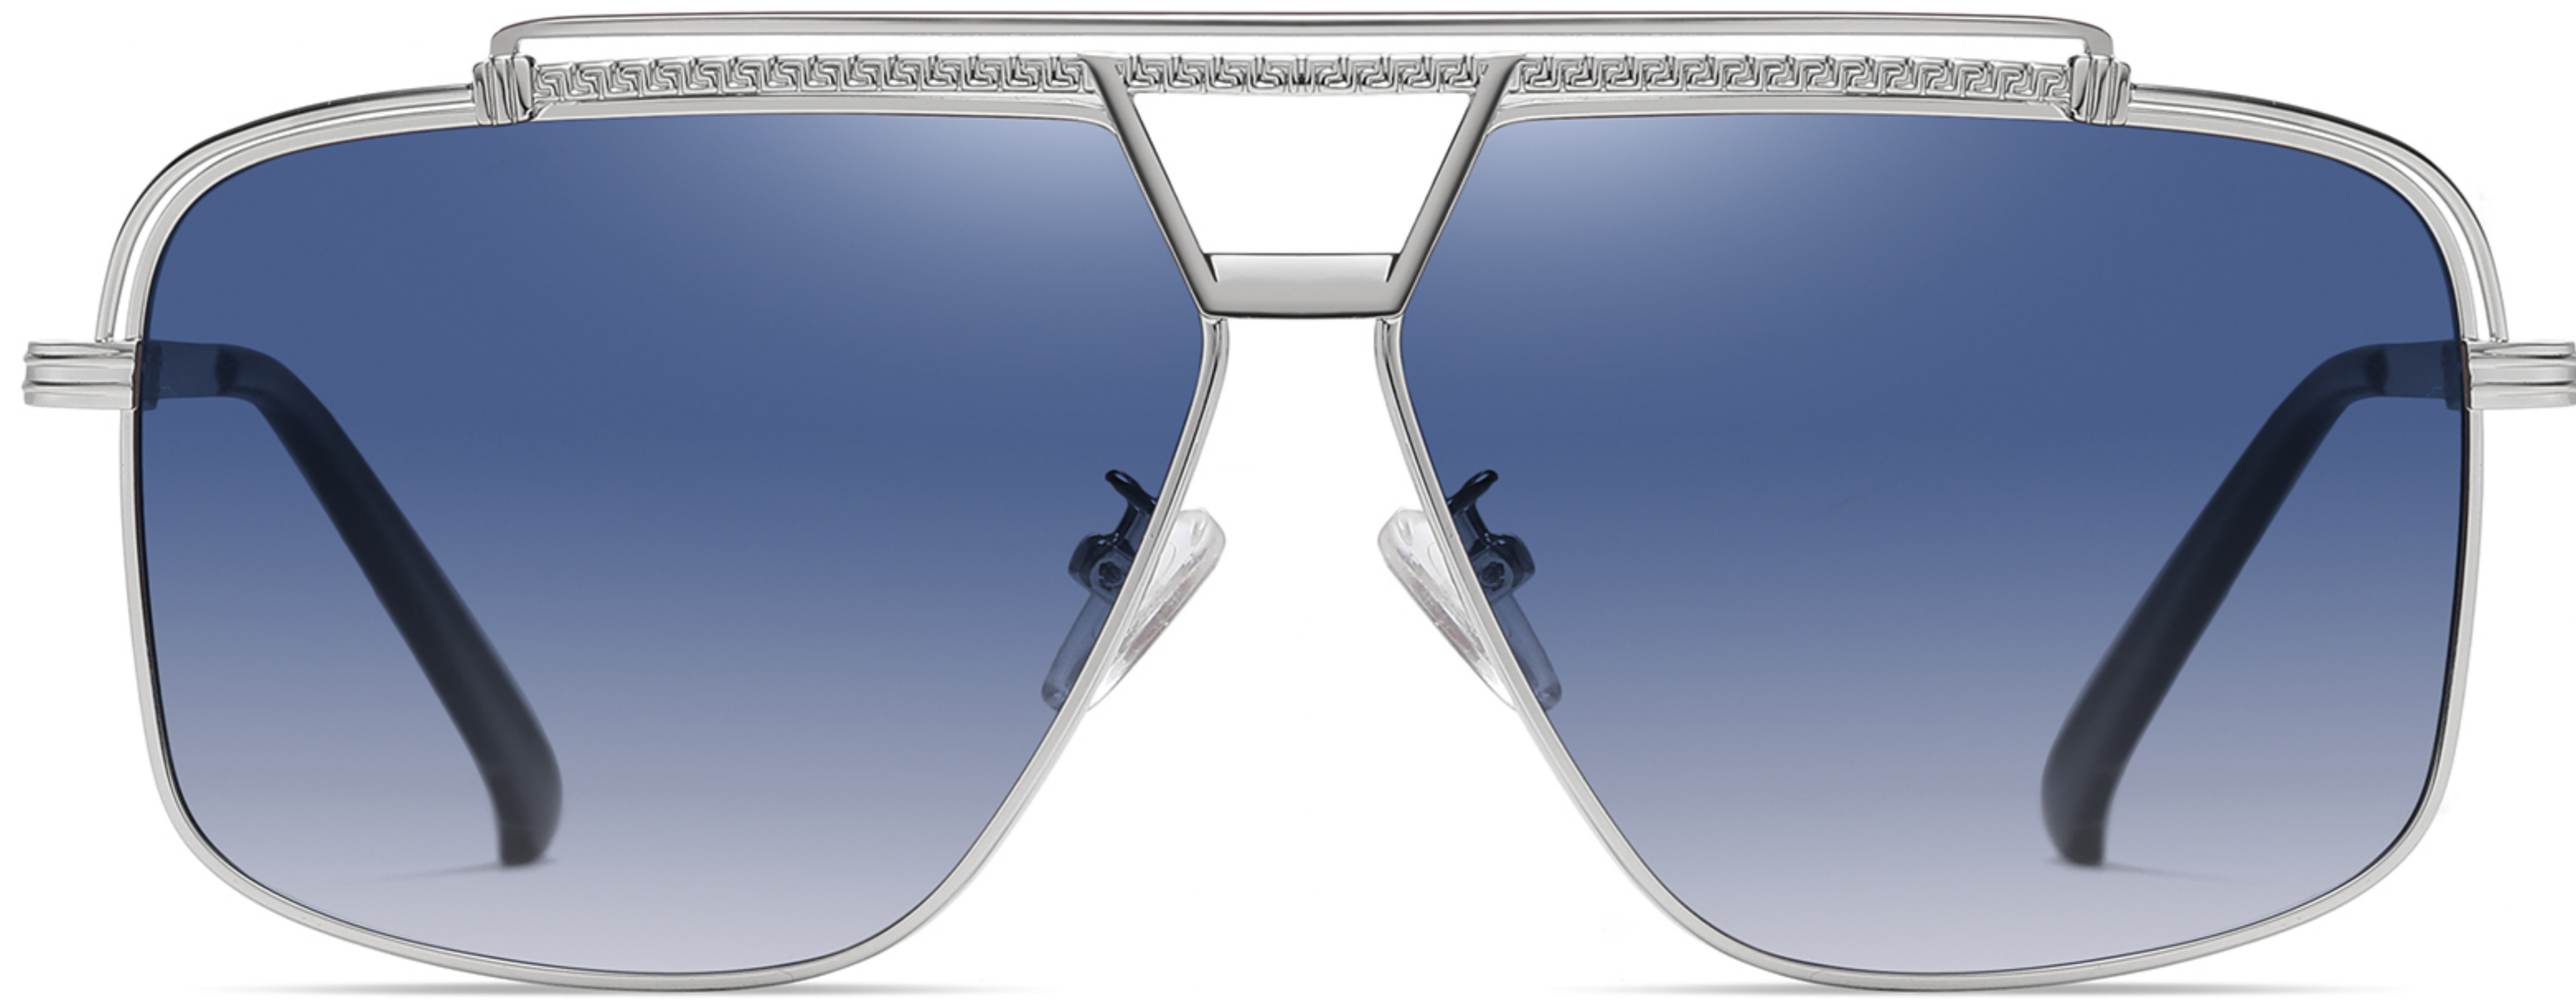

C240-P120
NO.4 哑蓝渐进灰

C04-P18
NO.5 哑黑夜视片

DETAIL: 1

DETAIL: 2

DETAIL: 3

MODEL NO./型号 : JS8534
SIZE/尺寸 : 61□10-145
LENS/镜片 : TAC偏光
Frame Material/框架材质 : 金属

C91-P144
NO.1 黑框灰片

C02-P116
NO.2 金框茶片