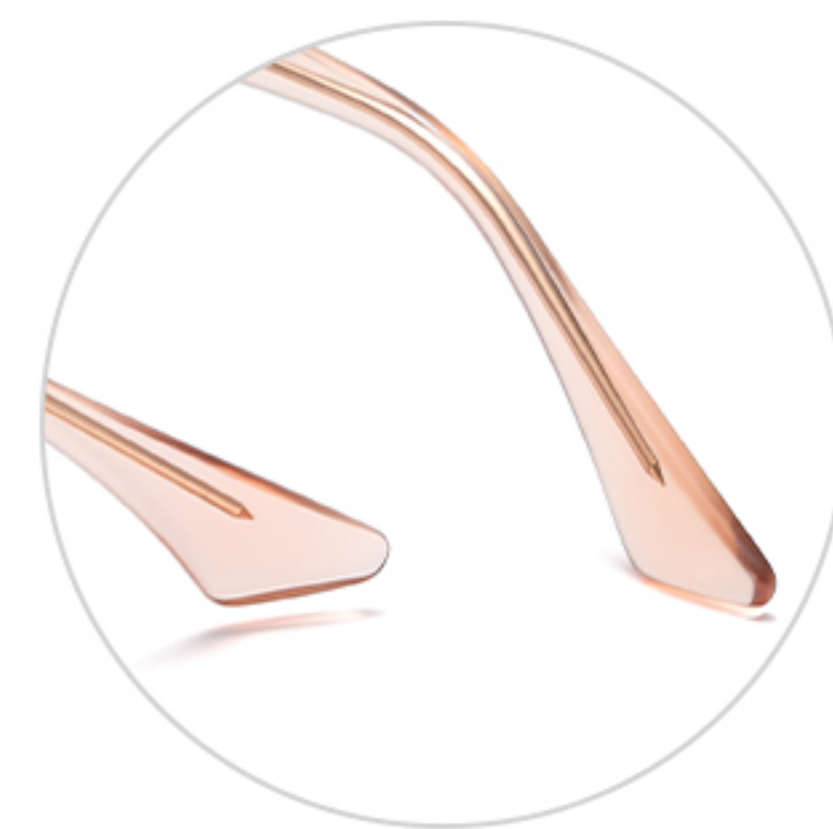

MODEL NO./型号 : TR7508
SIZE/尺寸 : 66□17-150
LENS/镜片 : 1.5mm偏光
Frame Material/框架材质 : TR90

DETAIL: 3