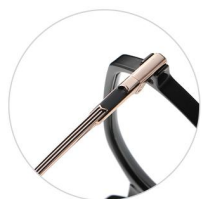

MODEL NO./型号 : TJ805
SIZE/尺寸 : 52□17-145
LENS/镜片 : 防蓝光
Frame Material/框架材质 : TR90+金属
TR90+Metal

C01-P81
NO.1 亮黑

C24-P81
NO.2 透茶

C25-P81
NO.3 透灰

C31-P81
NO.4 透紫

DETAIL: 1

DETAIL: 2

DETAIL: 3