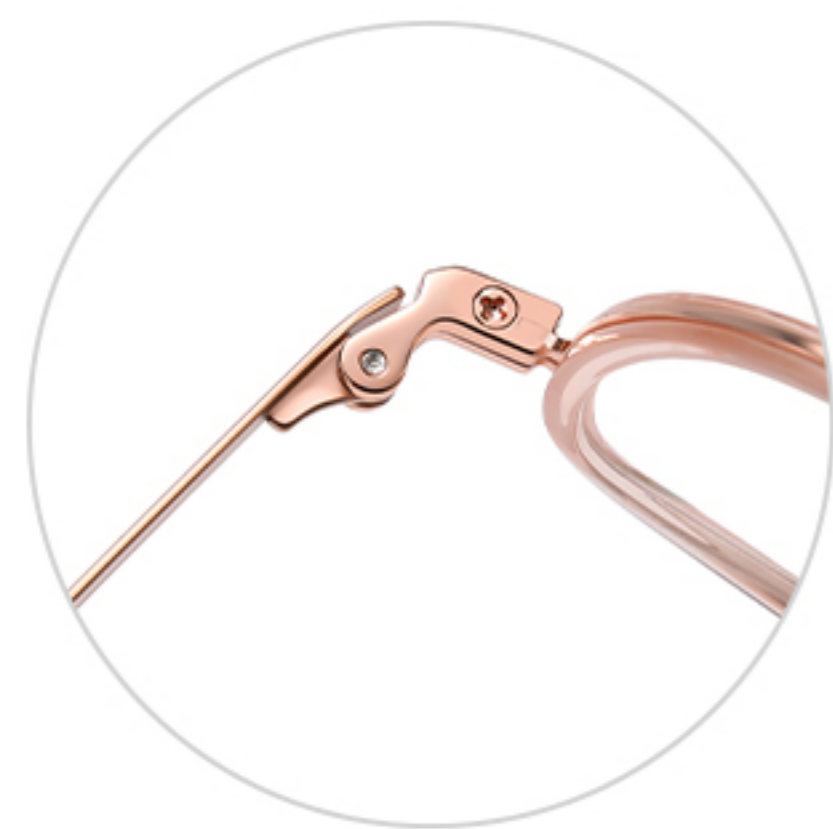

MODEL NO./型号 : R2318
SIZE/尺寸 : 51□20-145
LENS/镜片 : 防蓝光
Frame Material/框架材质 : 板材+纯钛

Acetate + Titanium Optical Glasses for Adults
Optical Glasses (Optical Frames) Manufacturer in China
www.HEAPPY.com

Front Frame Material: Acetate
Front Frame's Metal Ring Material: Super Elastic Stainless Steel
Temples Material: Titanium

C1
NO.1 亮黑/银

C2
NO.2 透灰/枪

C3
NO.3 米白/黑

C4
NO.4 透浅粉/金

DETAIL: 1

DETAIL: 2

DETAIL: 3

MODEL NO./型号 : R2317
SIZE/尺寸 : 49□21-145
LENS/镜片 : AC
Frame Material/框架材质 : 板材+纯钛

C1
NO.1 亮黑/银

C2
NO.2 透明灰/枪

C3
NO.3 透明/金

C4
NO.4 透深茶/金

DETAIL: 1

DETAIL: 2

DETAIL: 3

MODEL NO./型号 : R2316
SIZE/尺寸 : 49□22-145
LENS/镜片 : AC
Frame Material/框架材质 : 板材+纯钛

C1
NO.1 亮黑/金

C2
NO.2 透明/黑

C3
NO.3 透粉/金

C4
NO.4 透绿/银

DETAIL: 1

DETAIL: 2

DETAIL: 3

MODEL NO./型号 : R2315
SIZE/尺寸 : 50□20-145
LENS/镜片 : AC
Frame Material/框架材质 : 板材+纯钛