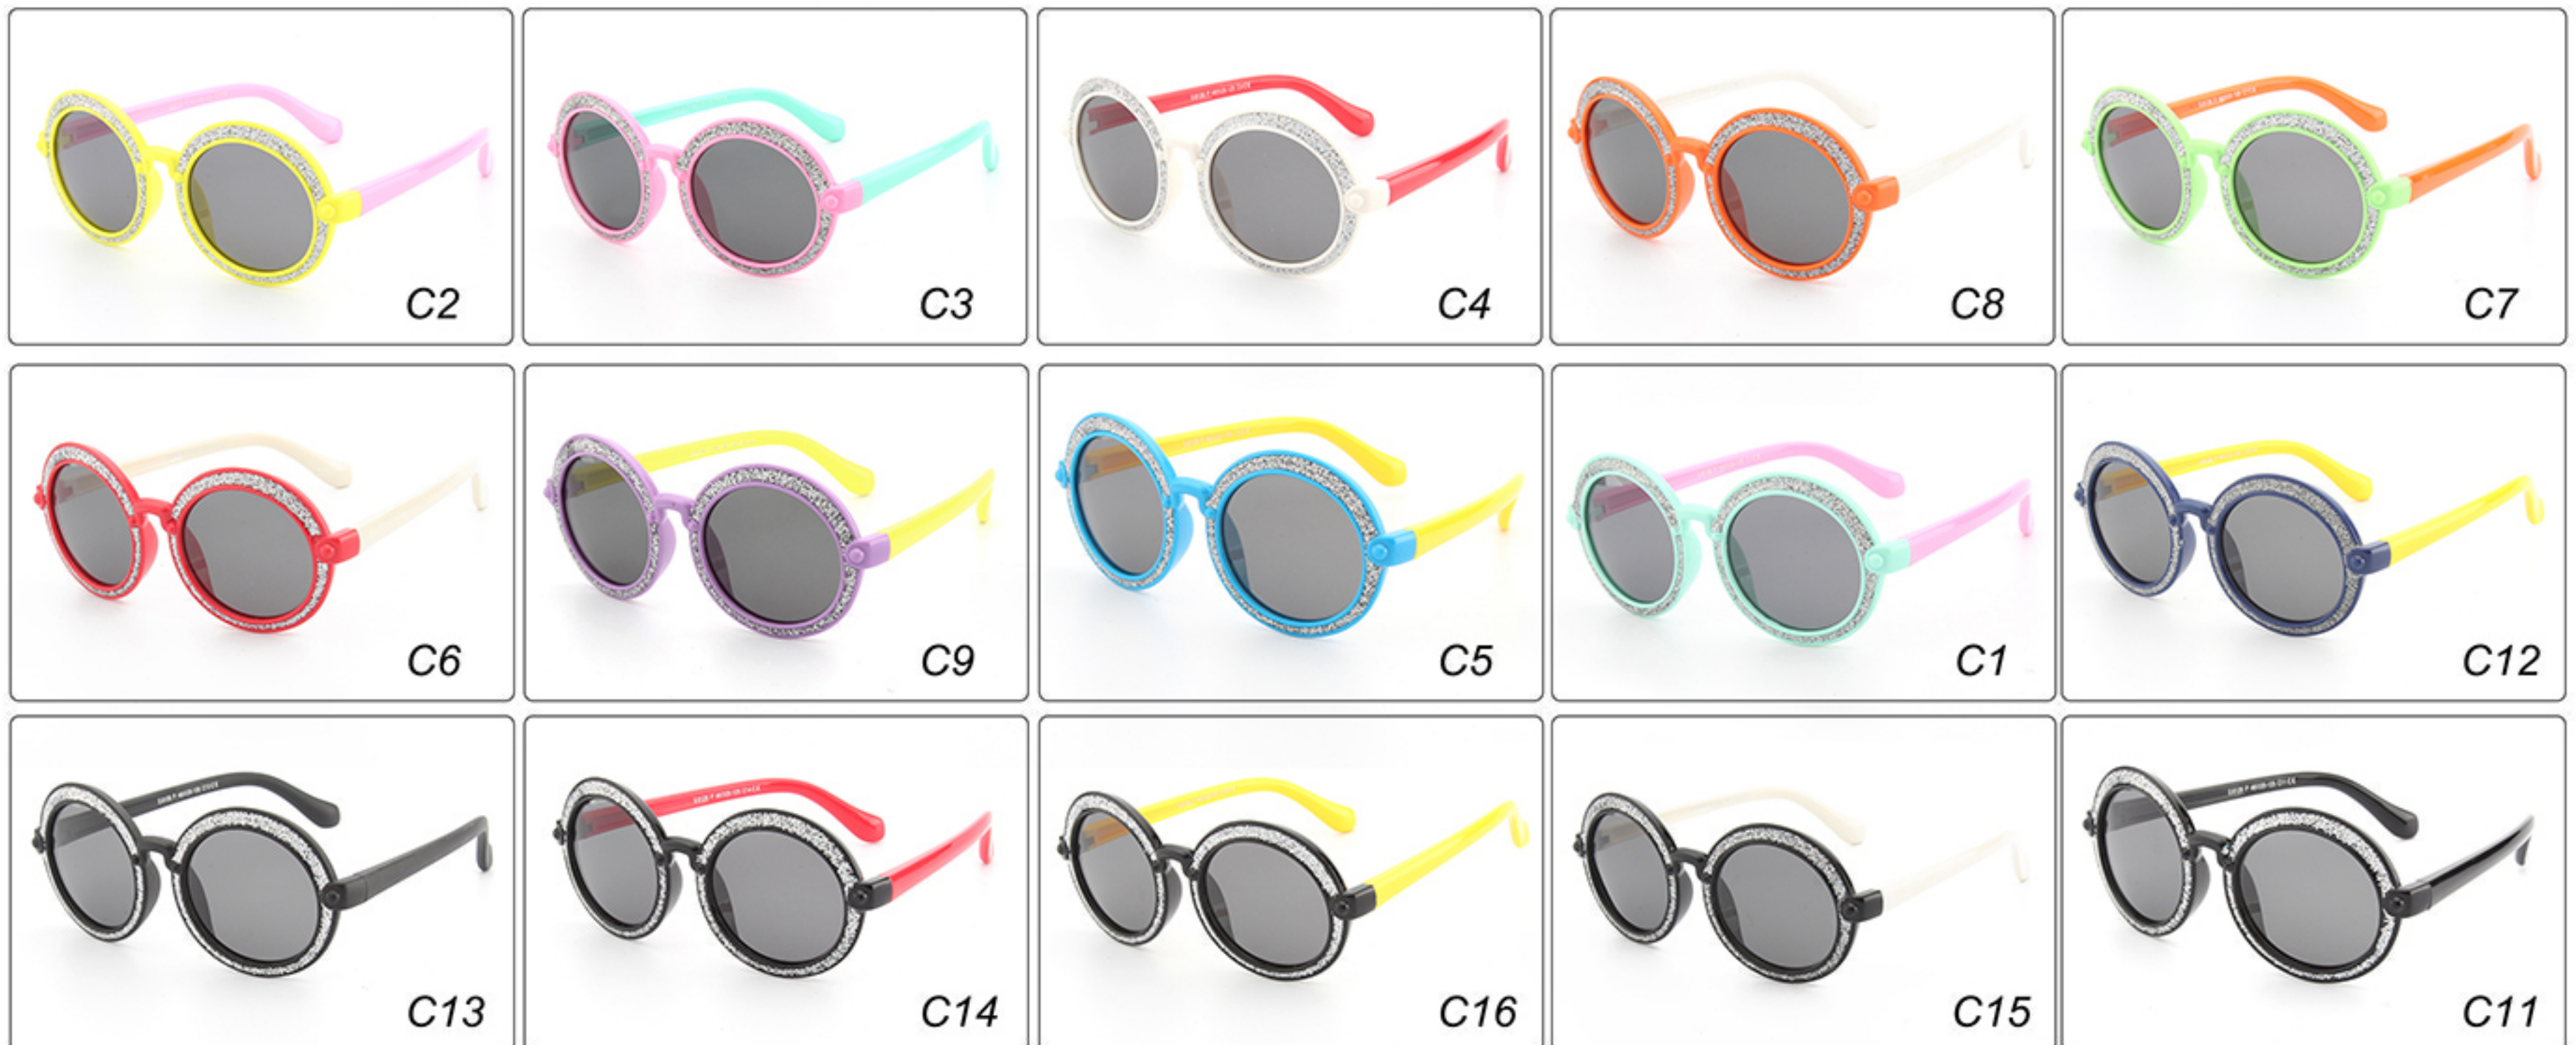

■ **COLOR DISPLAY**