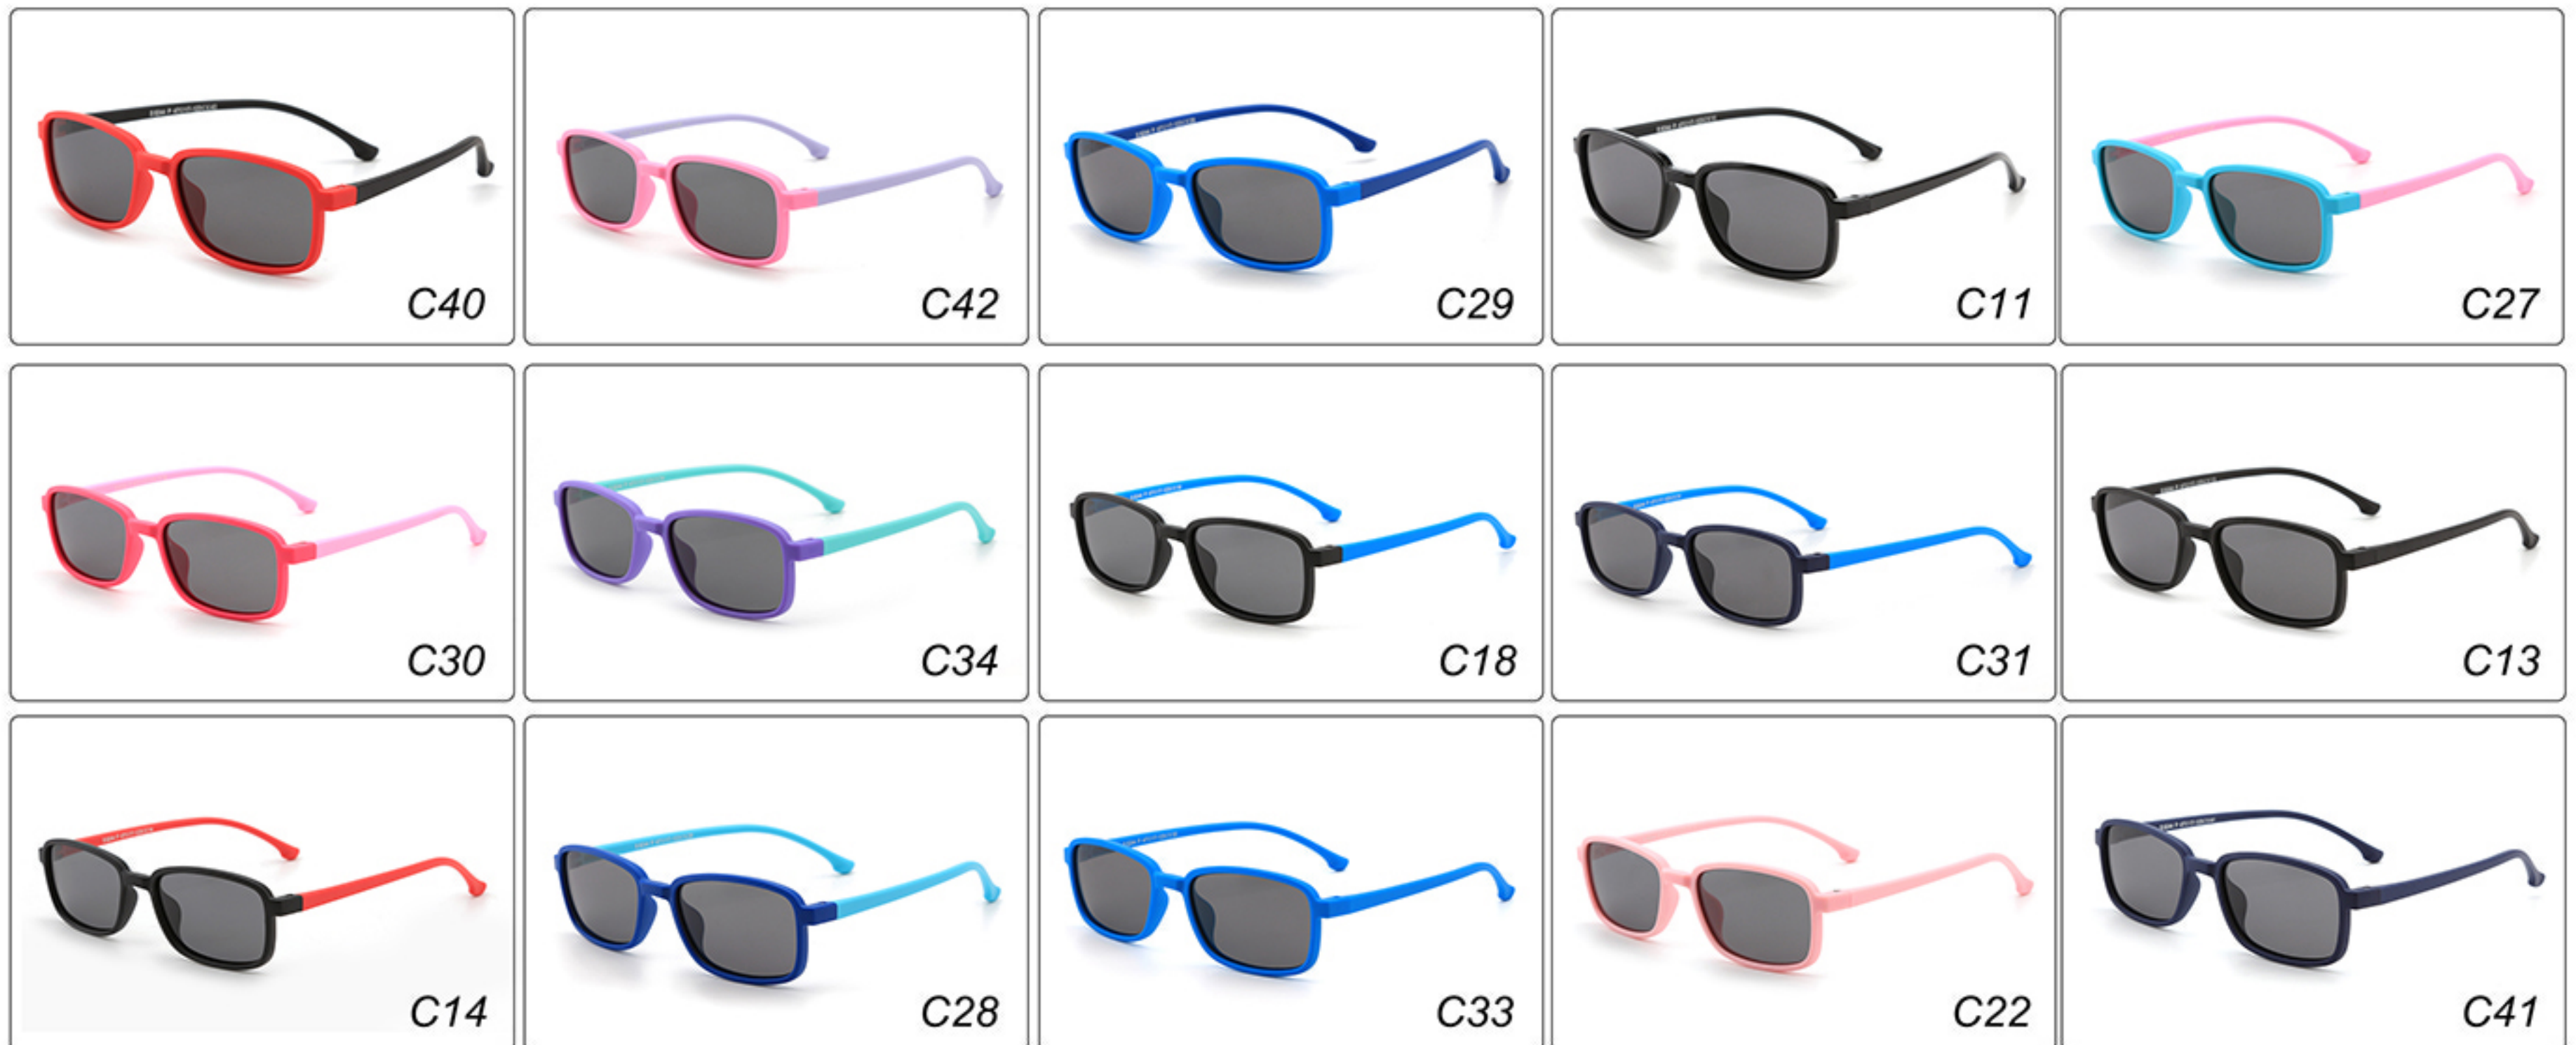

■ **COLOR DISPLAY**

**MODEL: 8243 SIZE: 44-19-128 Material: TPEE**

■ COLOR DISPLAY

**MODEL: 8244 SIZE: 47-17-123 Material: TPEE**

■ **COLOR DISPLAY**

**MODEL: 8245 SIZE: 47-17-129 Material: TPEE**

■ **COLOR DISPLAY**