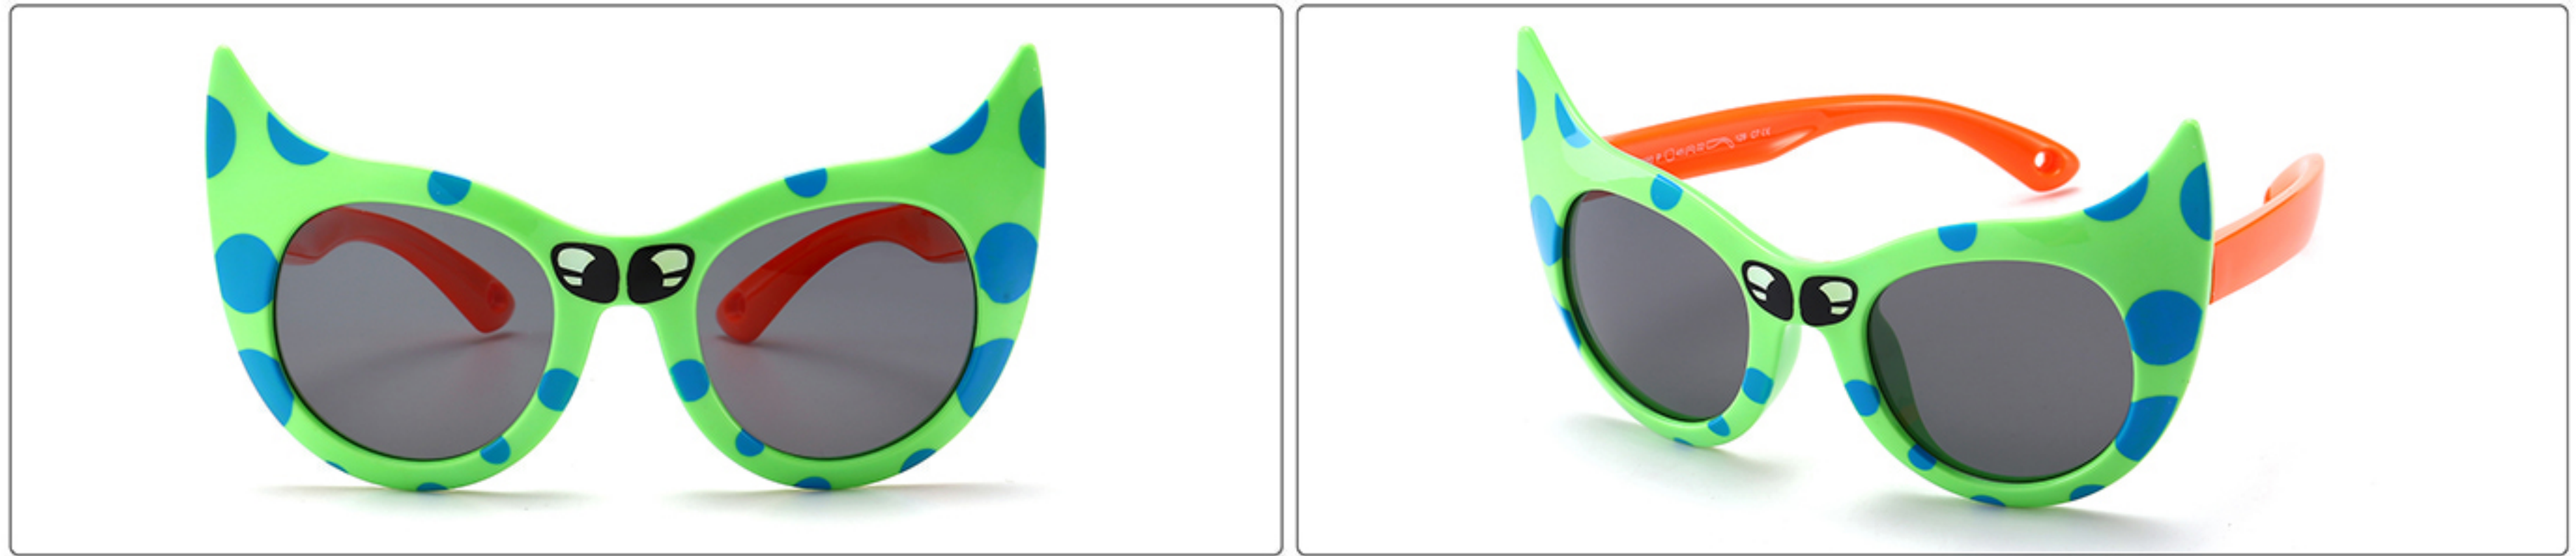

■ COLOR DISPLAY

**MODEL: 8179 SIZE: 46-21-124 Material: TPEE**

■ COLOR DISPLAY

**MODEL: 8180 SIZE: 45-22-129 Material: TPEE**

■ **COLOR DISPLAY**

**MODEL: 8181 SIZE: 49-21-129 Material: TPEE**

■ **COLOR DISPLAY**