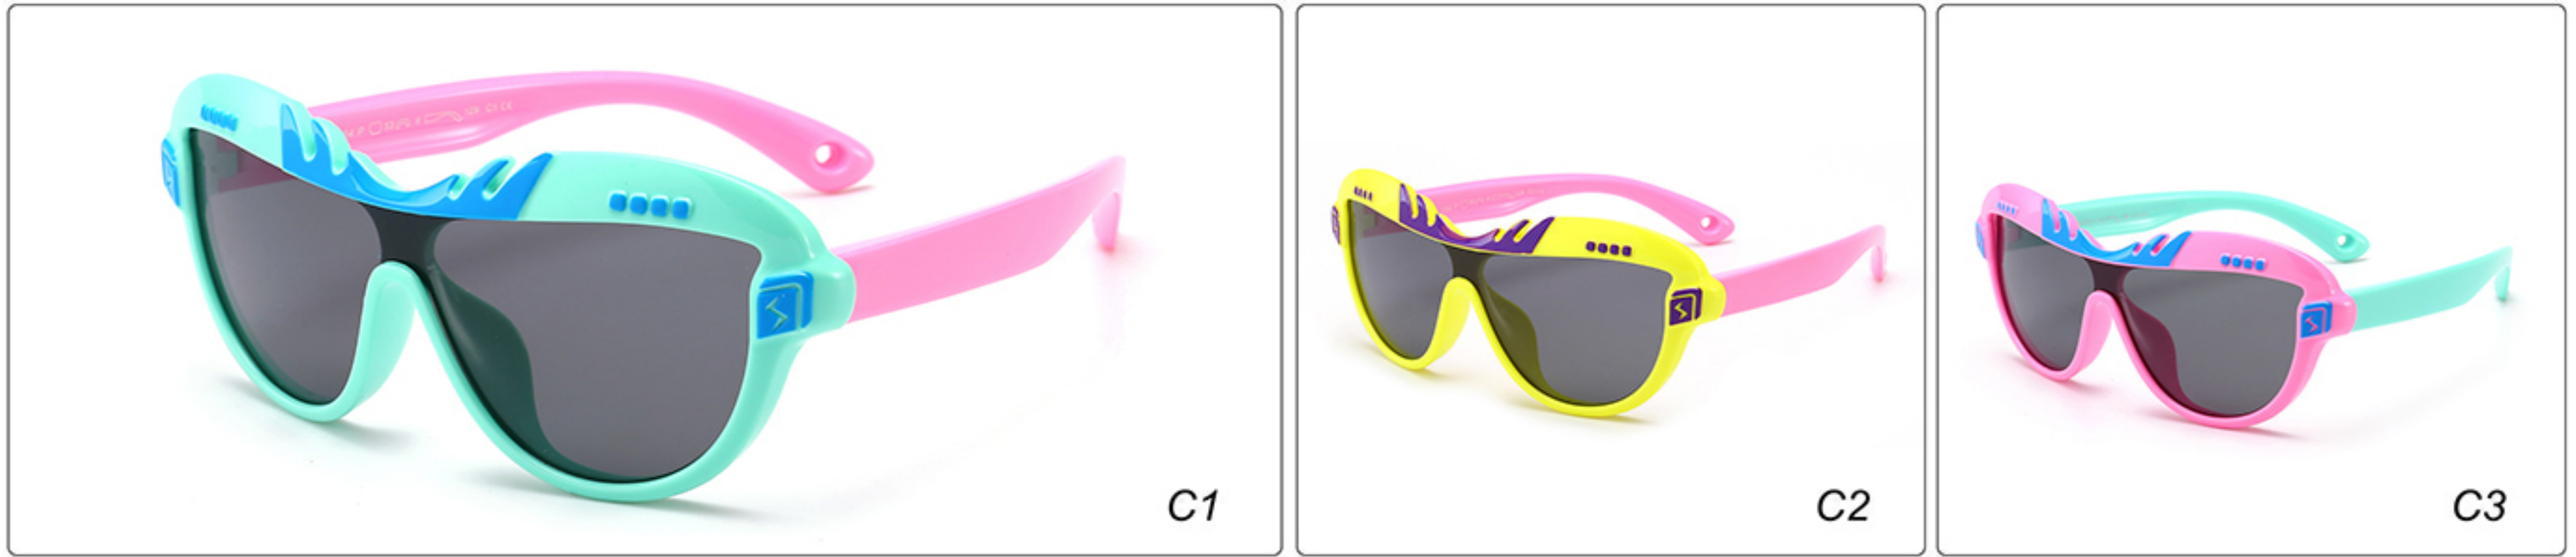

**MODEL: S8182 SIZE: 45-22-129 Material: TPEE**

■ COLOR DISPLAY

**MODEL: 8184 SIZE: 53-19-129 Material: TPEE**

■ **COLOR DISPLAY**

**MODEL: 8185 SIZE: 54-16-110 Material: TPEE**

■ COLOR DISPLAY

**MODEL: 8186 SIZE: 56-11-110 Material: TPEE**