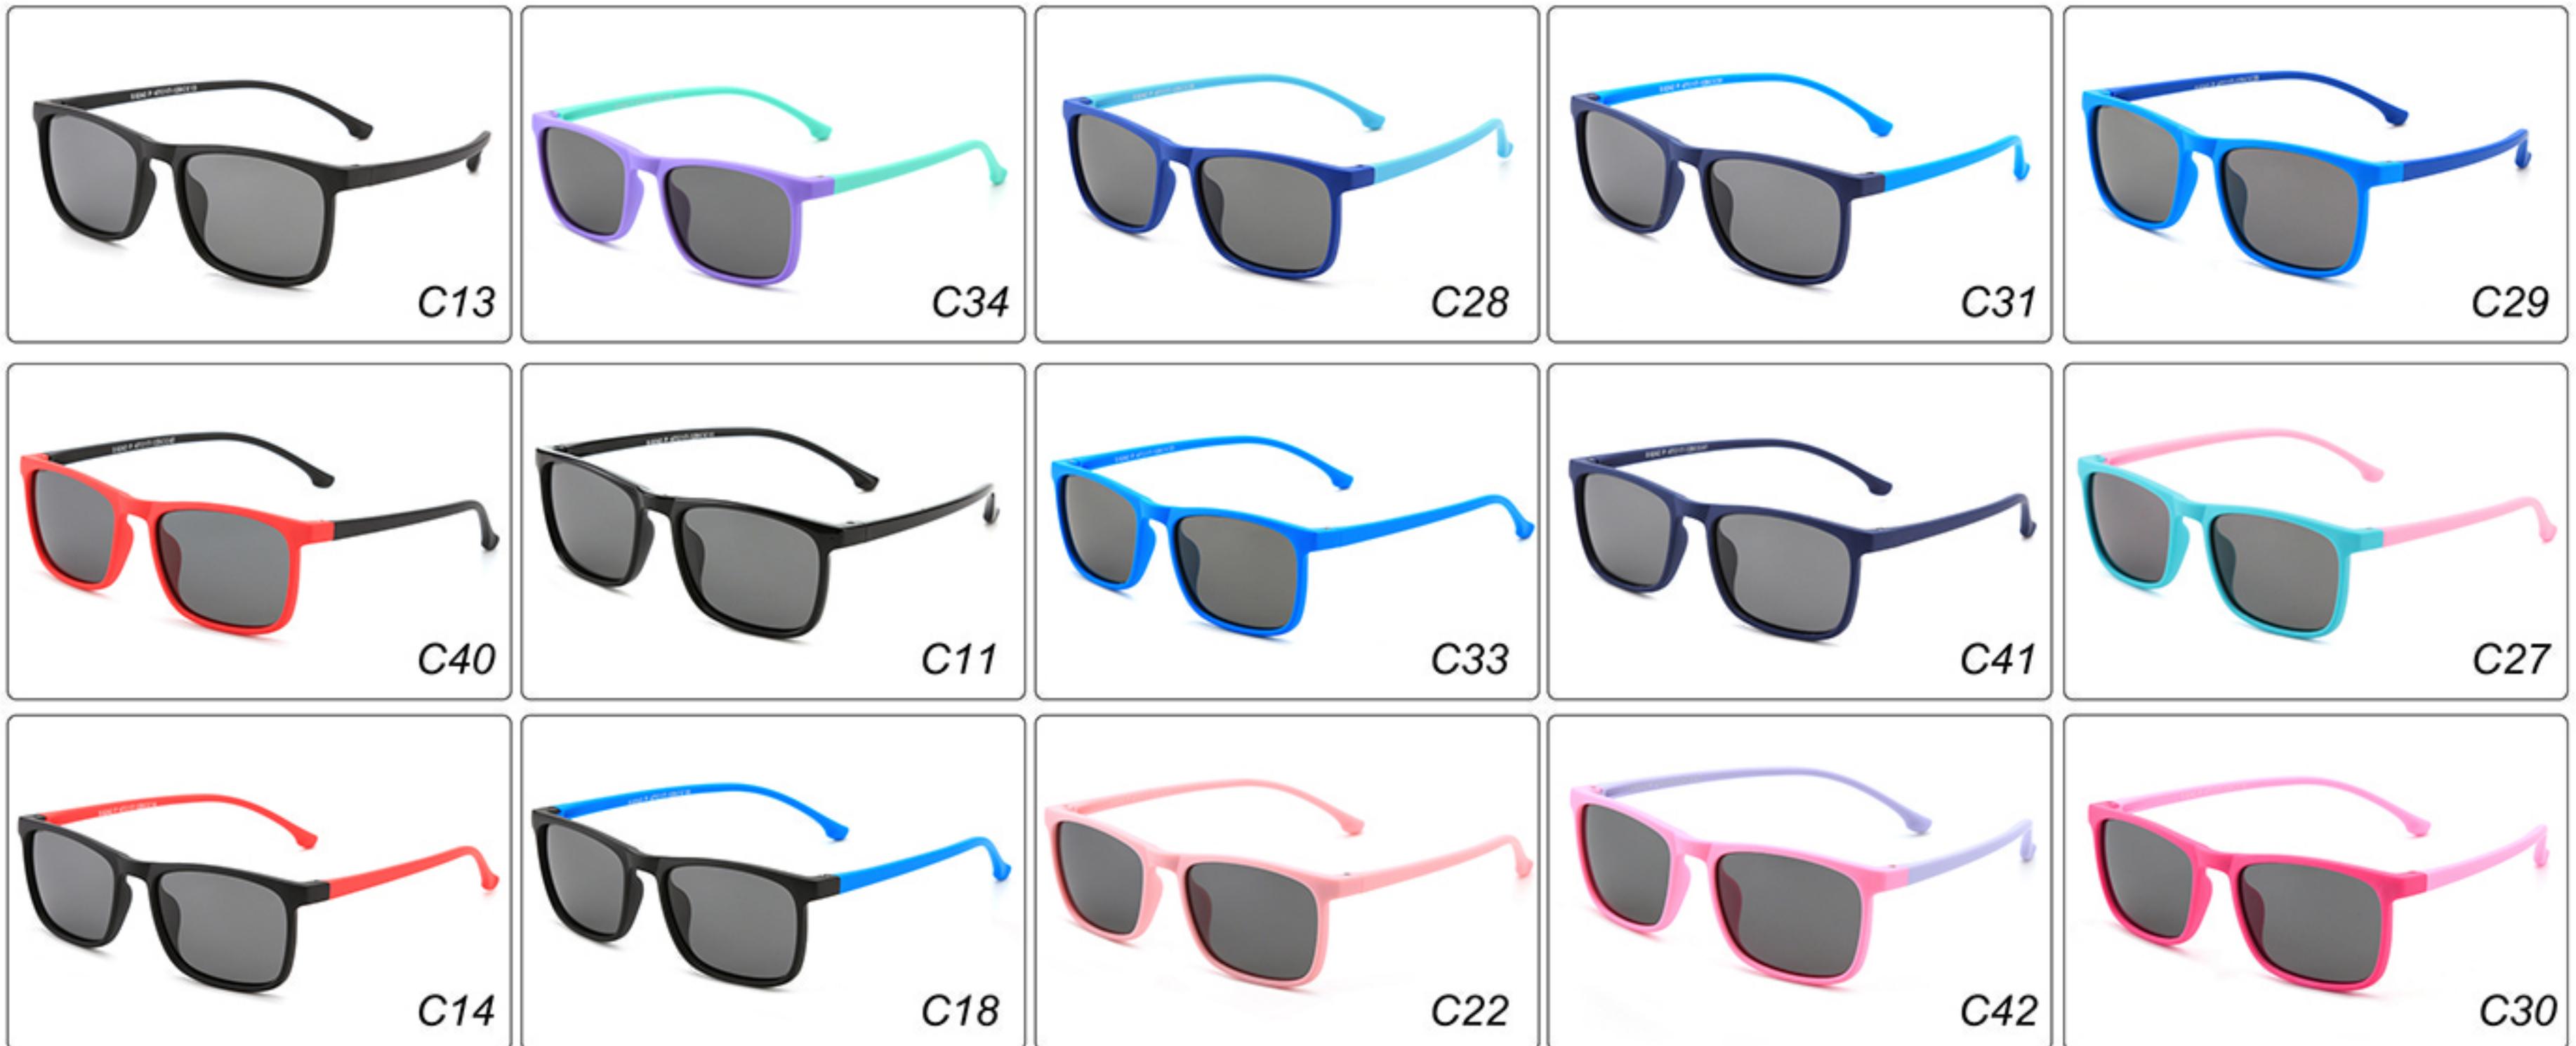

■ **COLOR DISPLAY**