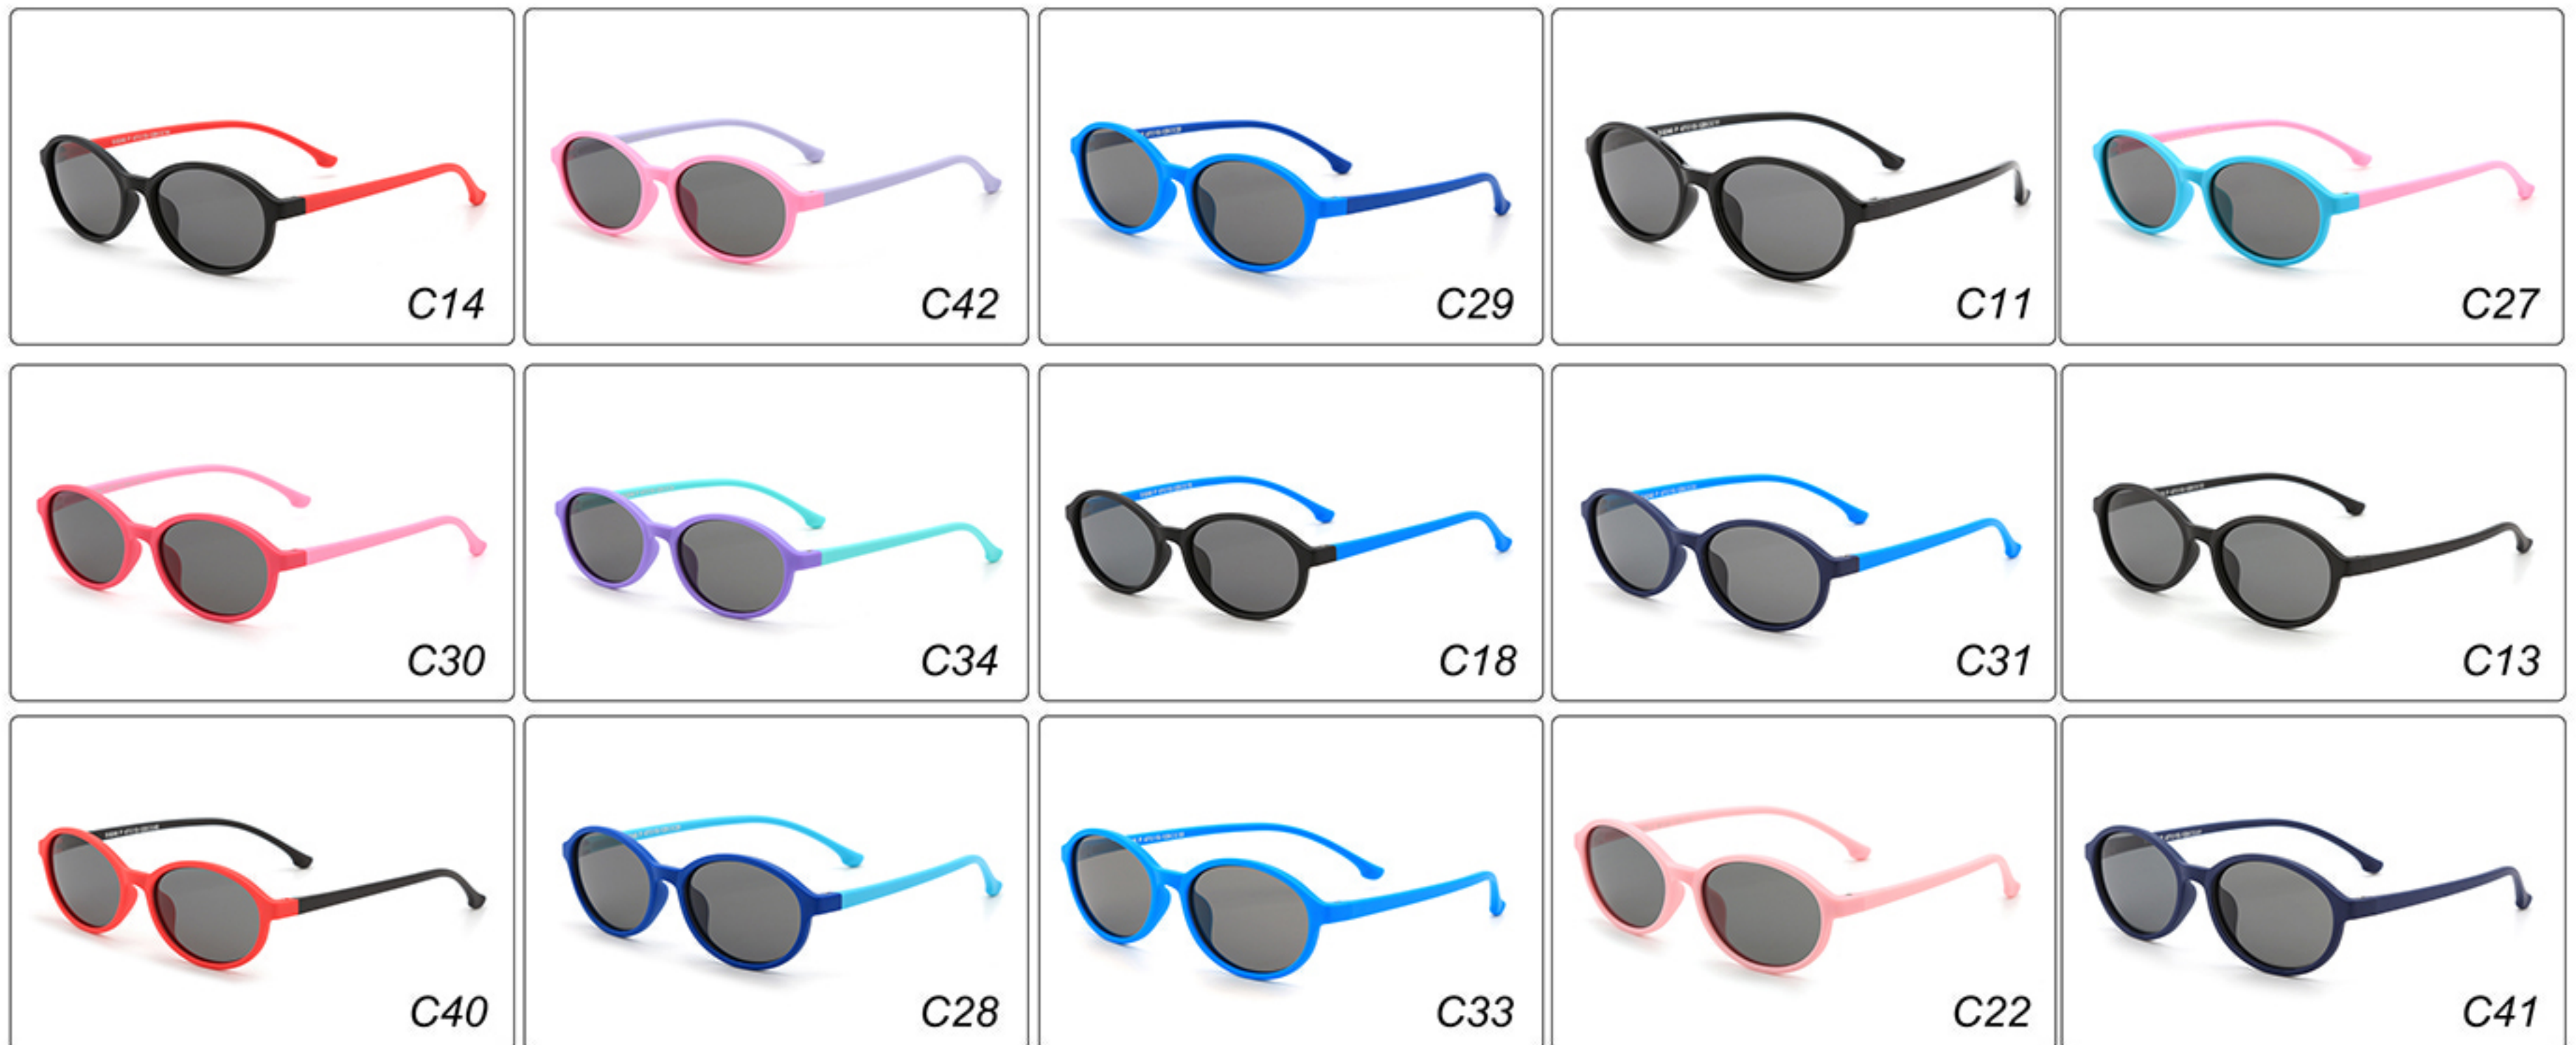

■ **COLOR DISPLAY**