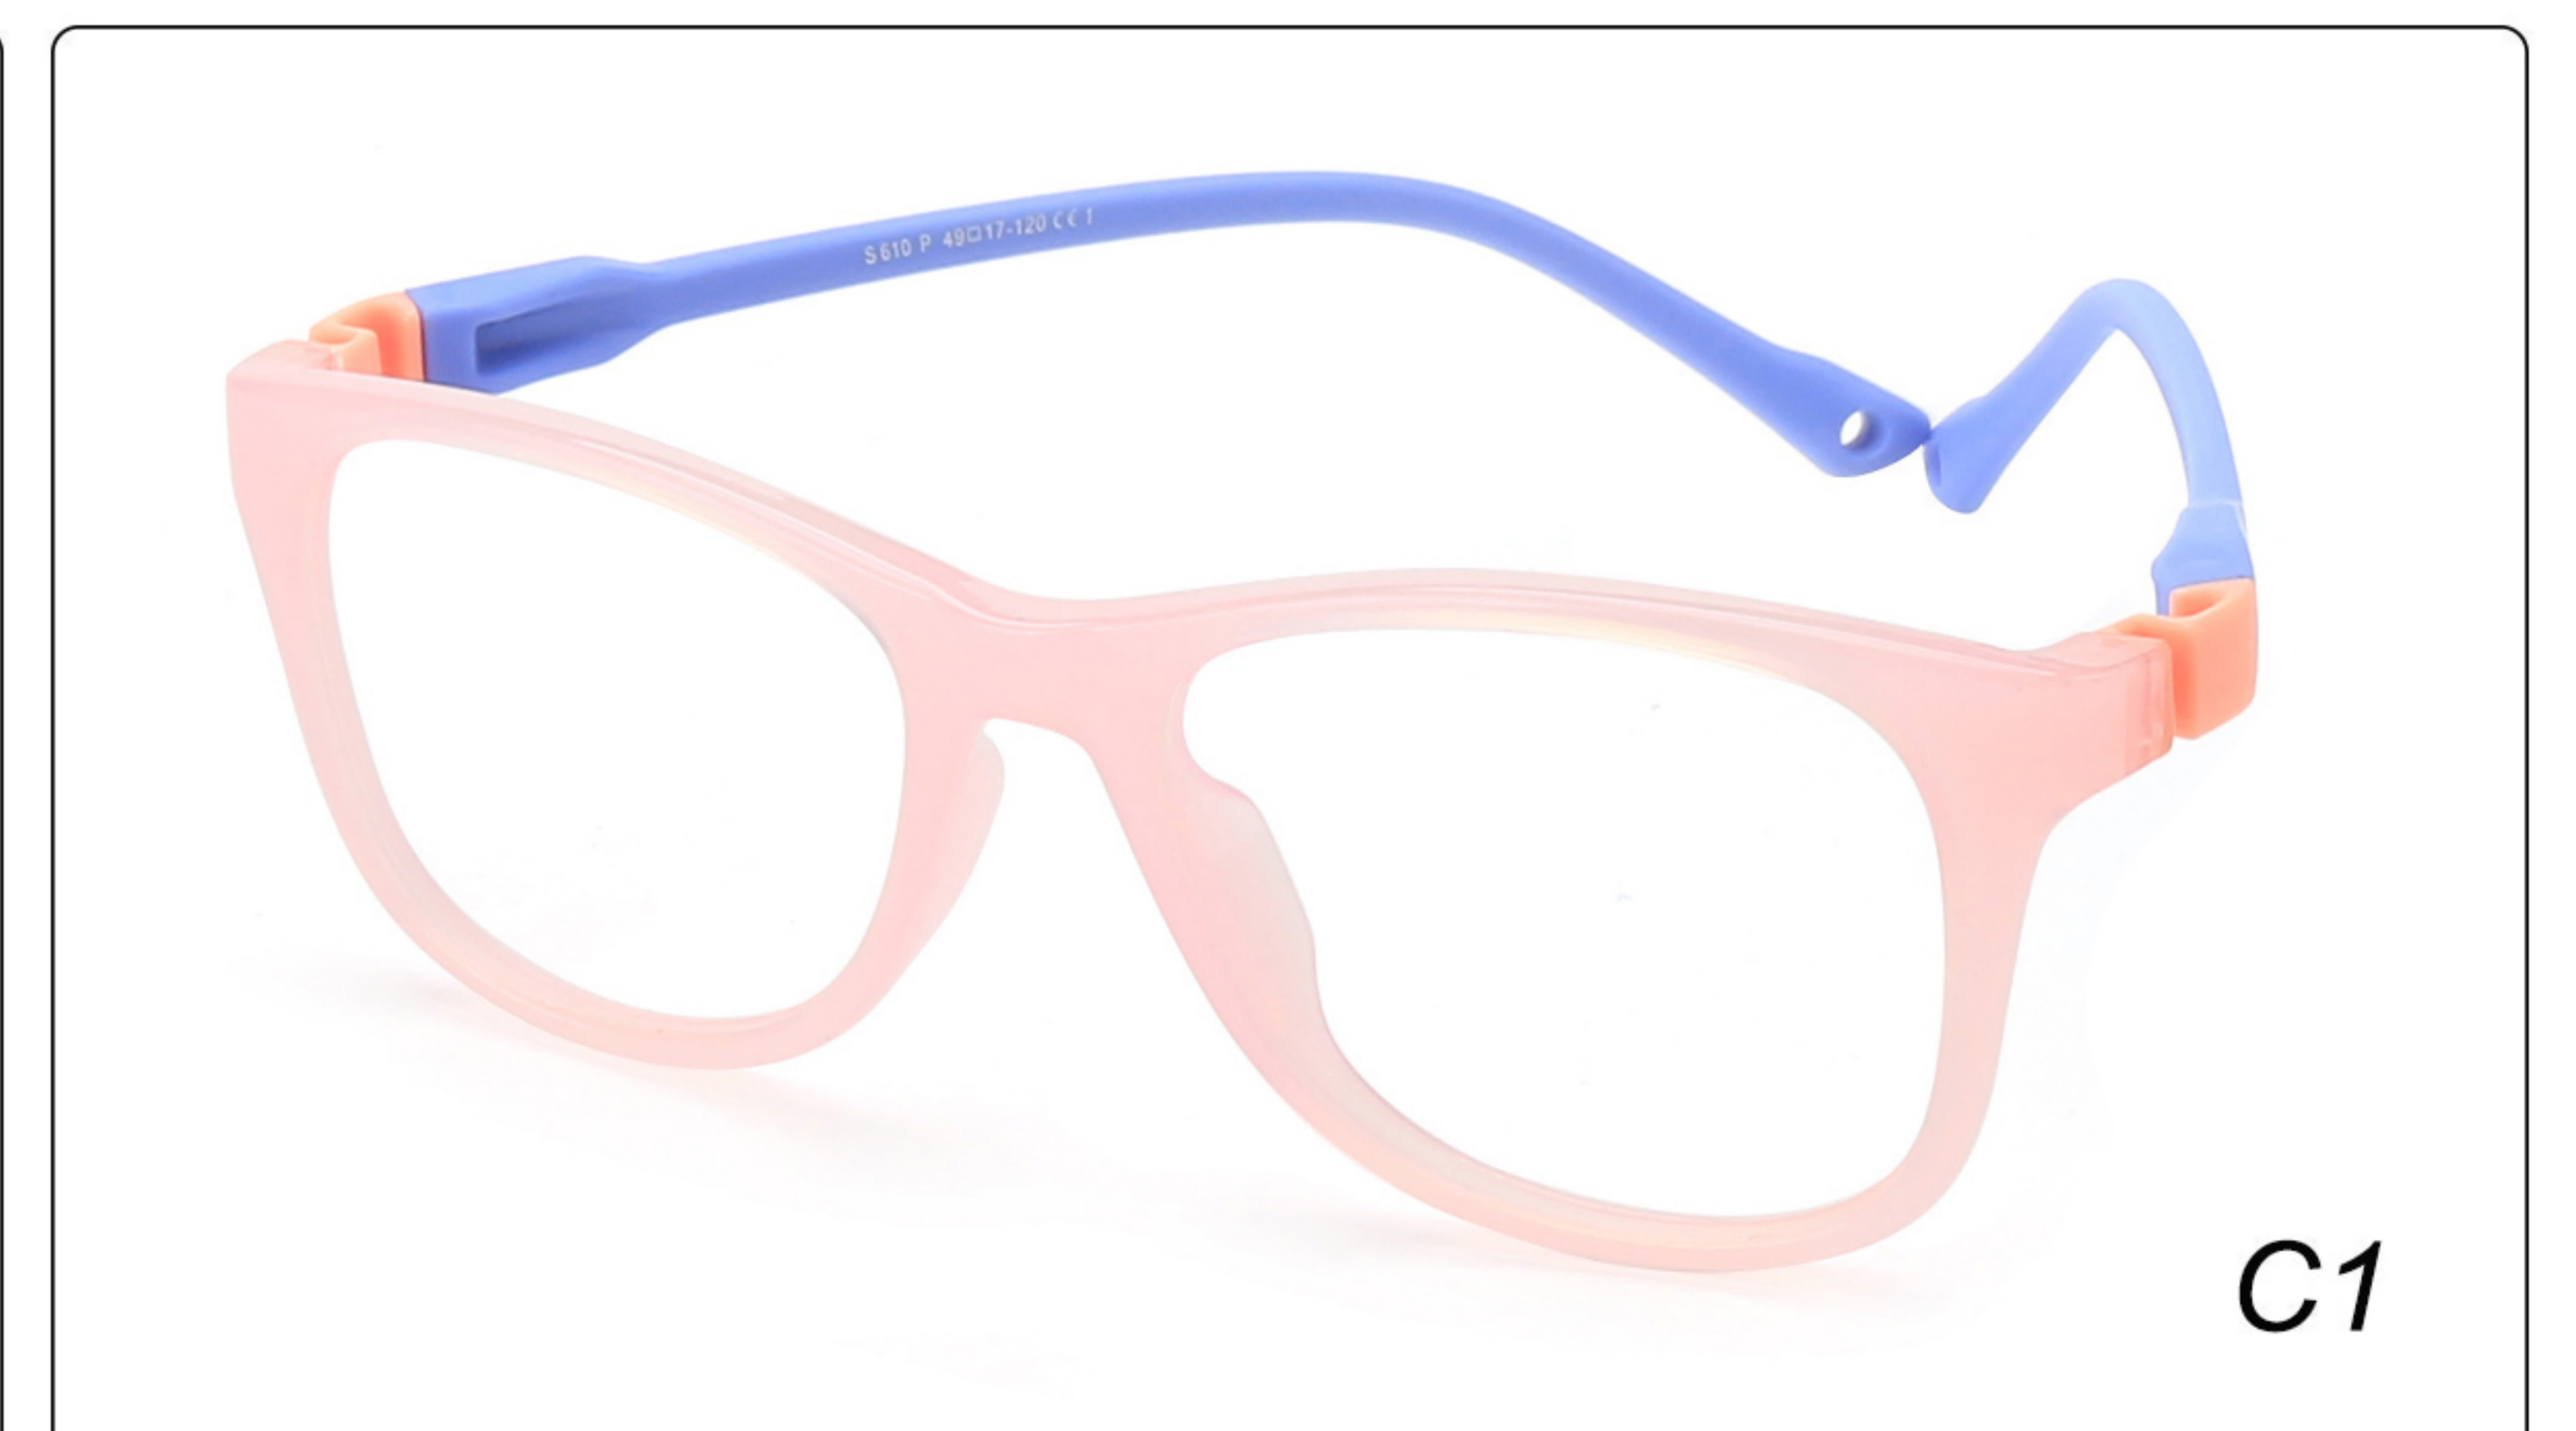

MODEL: F600 SIZE: 45-16-125 Material: Pebax

C6

■ COLOR DISPLAY

C4

C2

C7

C5

C1

■ **COLOR DISPLAY**

C5

C9

C8

C2

C6

C1

MODEL: S605 SIZE: 47-14-115 Material: Pebax

■ **COLOR DISPLAY**

MODEL: S606 SIZE: 48-15-115 Material: Pebax

■ **COLOR DISPLAY**

C9

C3

C8

C6

C5

C1

MODEL: S608 SIZE: 50-17-122 Material: Pebax

■ **COLOR DISPLAY**

MODEL: YKF8305 SIZE: 46-16-125 Material: TR

■ *COLOR DISPLAY*

C3

C7

C1