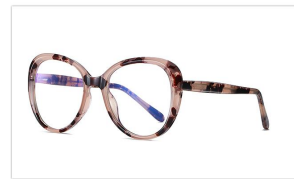

COLOR:NO3
碧水粉点花C195-P03