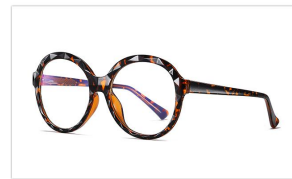

COLOR:NO6
透明香槟 C91-P03

MODEL NO./型号 : 3502
SIZE/尺寸 : 54□18-145
LENS/镜片 : anti-Blue Light
Frame Material/框架材质 : TR90+Pr-Ac

DETAIL: 1

DETAIL: 2

DETAIL: 3

COLOR:NO1
亮黑C01-P03

COLOR:NO2
透明色C26-P03

COLOR:NO3
茶豆花C70-P03