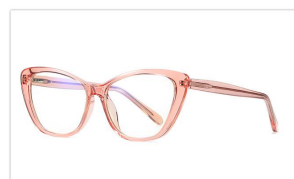

DETAIL: 1

DETAIL: 2

DETAIL: 3

COLOR:NO1
亮黑/透明防蓝光C1

COLOR:NO2
透明色/透明防蓝光C2

COLOR:NO3
透粉/透明防蓝光C3

COLOR:NO4
实蓝/透明防蓝光C4

COLOR:NO5
实红/透明防蓝光C5