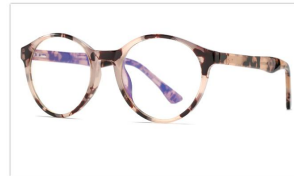

COLOR:NO6
粥水粉点花/透明防蓝光C6