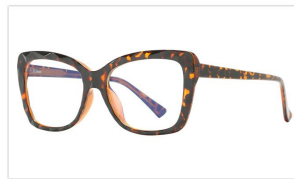

DETAIL: 1

DETAIL: 2

DETAIL: 3

COLOR:NO1
亮黑/透明防蓝光C1

COLOR:NO2
茶豆花/透明防蓝光C2

COLOR:NO3
透明色/透明防蓝光C3

COLOR:NO4
透明香槟/透明防蓝光C4

COLOR:NO5
透明粉/透明防蓝光C5