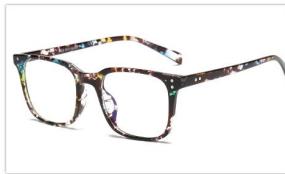

COLOR:NO2
亮黑C01-P30/透明防蓝光

COLOR:NO3
透明C26-P30/透明防蓝光

COLOR:NO4
砂豆花C34-P30/透明防蓝光

COLOR:NO5
粥米豆花C87-P30/透明防蓝光

MODEL NO./型号: 6919
SIZE/尺寸 : 54□17-140
LENS/镜片 : anti-blue light

DETAIL: 1

DETAIL: 2

DETAIL: 3

COLOR:NO1
哑黑框C33-P30

COLOR:NO2
豆花框C48-P30

COLOR:NO3
透明框C26-P30

COLOR:NO4
亮黑框C01-P30

COLOR:NO5
黑色蓝条纹框C101-P30

model:	5025
style:	Anti-Blu-ray
size :	50 19 145

COLOR:NO1
亮黑框C1

COLOR:NO2
琉璃框C368

COLOR:NO3
茶色框C29-1

COLOR:NO4
砂黑框C2

COLOR:NO5
豆花框C210

COLOR:NO6
水墨框C364

MODEL NO./型号: 8082
SIZE/尺寸 : 53□15-140
LENS/镜片 : anti-blue light

DETAIL: 1

DETAIL: 2

DETAIL: 3