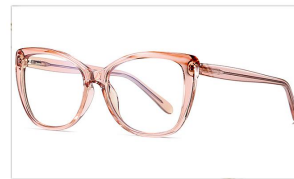

COLOR:NO3
透明粉/透明防蓝光C3