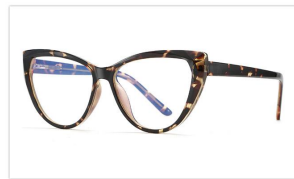

COLOR:NO6
豆花/透明防蓝光C6

MODEL NO./型号 : 2003
SIZE/尺寸 : 54□16-147
LENS/镜片 : anti-Blue Light
Frame Material/框架材质 : TR+丙酸

DETAIL: 1

DETAIL: 2

DETAIL: 3

COLOR:NO1
透粉/透明防蓝光C3

COLOR:NO2
玳瑁/透明防蓝光C5

COLOR:NO3
亮黑/透明防蓝光C1