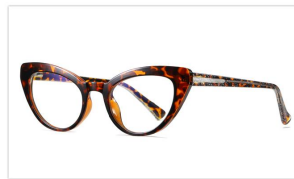

COLOR:NO6
透明浅蓝/透明防蓝光C6

MODEL NO./型号 : 2012
SIZE/尺寸 : 49□21-145
LENS/镜片 : anti-Blue Light
Frame Material/框架材质 : TR90+CP

DETAIL: 1

DETAIL: 2

DETAIL: 3

COLOR:NO1
亮黑/透明防蓝光C1

COLOR:NO2
茶豆花/透明防蓝光C2

COLOR:NO3
透明银粉/透明防蓝光C3