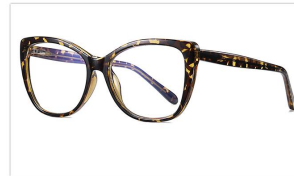

COLOR:NO1
亮黑/透明防蓝光C1

COLOR:NO2
透明色/透明防蓝光C2

COLOR:NO3
透明粉/透明防蓝光C3

COLOR:NO4
透明浅绿/透明防蓝光C4

COLOR:NO5
透明香槟/透明防蓝光C5

COLOR:NO6
粥水粉点花/透明防蓝光C6

MODEL NO./型号 : 2009
SIZE/尺寸 : 55□17-145
LENS/镜片 : anti-Blue Light
Frame Material/框架材质 : TR+丙酸