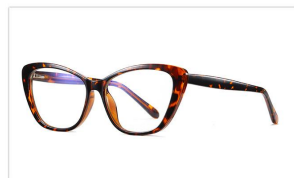

DETAIL: 1

DETAIL: 2

DETAIL: 3

COLOR:NO1
亮黑/透明防蓝光C1

COLOR:NO2
透明色/透明防蓝光C2

COLOR:NO3
透粉/透明防蓝光C3

COLOR:NO4
实蓝/透明防蓝光C4

COLOR:NO5
实红/透明防蓝光C5