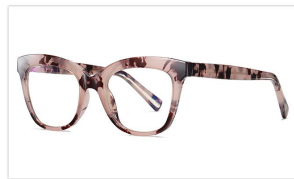

COLOR:NO4
透明香槟银粉/透明防蓝光C4

COLOR:NO5
透明蓝银粉/透明防蓝光C5

COLOR:NO6
透粉银粉/透明防蓝光C6

MODEL NO./型号 : TR3505
SIZE/尺寸 : 50□21-145
LENS/镜片 : anti-Blue Light
Frame Material/框架材质 : TR+丙酸

DETAIL: 1

DETAIL: 2

DETAIL: 3

COLOR:NO1
亮黑 C01-P03