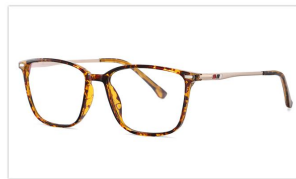

DETAIL: 3

COLOR:NO1
亮黑框C01-P30

COLOR:NO2
透明框C26-P30

COLOR:NO3
透灰框C25-P30

COLOR:NO4
弹性黑框C73-P30

COLOR:NO5
透明茶框C24-P30

MODEL NO./型号 : ST6911
SIZE/尺寸 : 54□17-145
LENS/镜片 : anti-Blue Light

DETAIL: 1

DETAIL: 2

DETAIL: 3

COLOR:NO1
亮黑C01-P03

COLOR:NO2
透明色C26-P03

COLOR:NO3
粉豆花C47-P30

COLOR:NO4
透明灰C25-P30

COLOR:NO5
透明茶C24-P30

MODEL NO./型号 : ST6912
SIZE/尺寸 : 55□17-145
LENS/镜片 : anti-Blue Light
Frame Material/框架材质 : TR+金属

DETAIL: 1

DETAIL: 2

DETAIL: 3

COLOR:NO1
透明框/C26-P30

COLOR:NO2
豆花框/C41-P30

COLOR:NO3
亮黑框/C01-P30

COLOR:NO4
砂黑框/C33-P30

COLOR:NO5
透灰框/C25-P30

MODEL NO./型号 : 5008
SIZE/尺寸 : 52□20-140
LENS/镜片 : anti-Blue Light
Frame Material/框架材质 : TR+金属

DETAIL: 1

DETAIL: 2

DETAIL: 3

COLOR:NO1
亮黑C1

COLOR:NO2
砂黑C2

COLOR:NO3
黑墨色C4-2

COLOR:NO4
上黑下透明C179