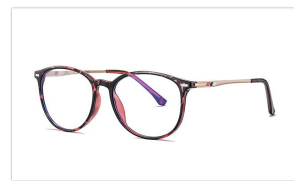

DETAIL: 3

COLOR:NO1
亮黑框C01-P30

COLOR:NO2
透明框C26-P30

COLOR:NO3
透灰框C25-P30

COLOR:NO4
弹性黑框C73-P30

COLOR:NO5
透明茶框C24-P30

MODEL NO./型号 : ST6911
SIZE/尺寸 : 54□17-145
LENS/镜片 : anti-Blue Light

DETAIL: 1

DETAIL: 2

DETAIL: 3

COLOR:NO1
亮黑C01-P03

COLOR:NO2
透明色C26-P03

COLOR:NO3
粉豆花C47-P30

COLOR:NO4
透明灰C25-P30

COLOR:NO5
透明茶C24-P30

MODEL NO./型号 : ST6912
SIZE/尺寸 : 55□17-145
LENS/镜片 : anti-Blue Light
Frame Material/框架材质 : TR+金属

MODEL NO./型号 : 5008
SIZE/尺寸 : 52□20-140
LENS/镜片 : anti-Blue Light
Frame Material/框架材质 : TR+金属

DETAIL: 1

DETAIL: 2

DETAIL: 3

COLOR:NO1
亮黑C1

COLOR:NO2
砂黑C2

COLOR:NO3
黑墨色C4-2

COLOR:NO4
上黑下透明C179