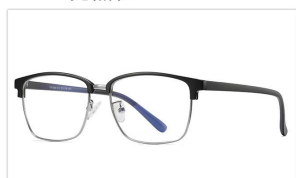

MODEL NO./型号 : 5008
SIZE/尺寸 : 52□20-140
LENS/镜片 : anti-Blue Light
Frame Material/框架材质 : TR+金属

DETAIL: 1

DETAIL: 2

DETAIL: 3

COLOR:NO1
亮黑C1

COLOR:NO2
砂黑C2

COLOR:NO3
黑墨色C4-2

COLOR:NO4
上黑下透明C179

COLOR:NO5
茶色C29-1

COLOR:NO6
包花C349

COLOR:NO7
玳瑁框C3

MODEL NO./型号: 5054
SIZE/尺寸 : 54□18-143
LENS/镜片 : anti-Blue Light

DETAIL: 1

DETAIL: 2

DETAIL: 3

COLOR:NO1
黑金框

COLOR:NO2
黑枪框

COLOR:NO3
黑银框

COLOR:NO4
粉金框

MODEL NO./型号: 1808
SIZE/尺寸 : 53□18-143
LENS/镜片 : anti-blue light

DETAIL: 1

DETAIL: 2

DETAIL: 3

COLOR:NO1
亮黑框

COLOR:NO2
亮黑金框

COLOR:NO3
亮黑银框

COLOR:NO4
砂黑枪框

MODEL NO./型号: 1821
SIZE/尺寸 : 52□19-140
LENS/镜片 : anti-blue light

DETAIL: 1

DETAIL: 2

DETAIL: 3

COLOR:NO1
亮黑框