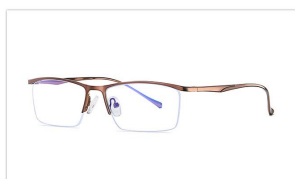

COLOR:NO1
亮茶/透明防蓝光C15