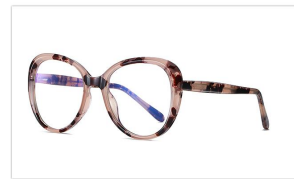

MODEL NO./型号 : 3502
SIZE/尺寸 : 54□18-145
LENS/镜片 : anti-Blue Light
Frame Material/框架材质 : TR90+Pr-Ac

DETAIL: 1

DETAIL: 2

DETAIL: 3

COLOR:NO1
亮黑C01-P03

COLOR:NO2
透明色C26-P03

COLOR:NO3
茶豆花C70-P03

COLOR:NO4
透明香槟C91-P03

COLOR:NO5
透明浅蓝C120-P03

COLOR:NO6
透明粉C46-P03

MODEL NO./型号 : 3503
SIZE/尺寸 : 52□20-145
LENS/镜片 : anti-Blue Light

DETAIL: 1

DETAIL: 2

DETAIL: 3

COLOR:NO1
亮黑C01-P03

COLOR:NO2
透明色C26-P03

COLOR:NO3
露水粉点花C195-P03

COLOR:NO4
实卡其C196-P03

COLOR:NO5
实红C71-P03

COLOR:NO6
实兰C12-P03

MODEL NO./型号 : TR3504
SIZE/尺寸 : 52□18-145
LENS/镜片 : anti-Blue Light
Frame Material/框架材质 : TR+丙酸

DETAIL: 1

DETAIL: 2

DETAIL: 3