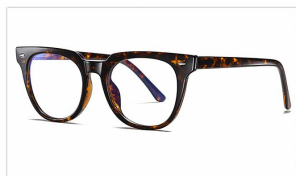

Blue Light Blocking Glasses for Adults

Blue Light Glasses Manufacturer in China

www.HEAPPY.com

MODEL NO./型号 : TR2305
SIZE/尺寸 : 50□20-138
LENS/镜片 : anti-Blue Light
Frame Material/框架材质 : TR

DETAIL: 1

DETAIL: 2

DETAIL: 3

COLOR:NO1
亮黑C01-P30

COLOR:NO2
亮透明浅茶C92-P30

COLOR:NO3
外蓝内粥水豆花C194-P30

COLOR:NO4
亮透明粉C46-P30

COLOR:NO5
茶豆花C94-P30

COLOR:NO6
外黑内粥水豆花C193-P30

COLOR:NO7
亮透明C26-P30

MODEL NO./型号 : 3502
SIZE/尺寸 : 54□18-145
LENS/镜片 : anti-Blue Light
Frame Material/框架材质 : TR90+Pr-Ac

DETAIL: 1

DETAIL: 2

DETAIL: 3

COLOR:NO1
亮黑C01-P03

COLOR:NO2
透明色C26-P03

COLOR:NO3
茶豆花C70-P03

COLOR:NO4
透明香槟C91-P03

COLOR:NO5
透明浅蓝C120-P03

COLOR:NO6
透明粉C46-P03

MODEL NO./型号 : 3503
SIZE/尺寸 : 52□20-145
LENS/镜片 : anti-Blue Light

DETAIL: 1

DETAIL: 2

DETAIL: 3

COLOR:NO1
亮黑C01-P03

COLOR:NO2
透明色C26-P03