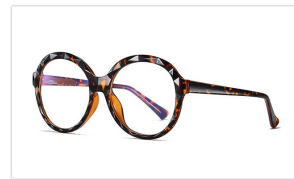

DETAIL: 3

COLOR:NO1
亮黑C01-P30

COLOR:NO2
亮透明浅茶C92-P30

COLOR:NO3
外蓝内粥水豆花C194-P30

COLOR:NO4
亮透明粉C46-P30

COLOR:NO5
茶豆花C94-P30

COLOR:NO6
外黑内粥水豆花C193-P30

COLOR:NO7
亮透明C26-P30

MODEL NO./型号 : 3502
SIZE/尺寸 : 54□18-145
LENS/镜片 : anti-Blue Light
Frame Material/框架材质 : TR90+Pr-Ac

DETAIL: 1

DETAIL: 2

DETAIL: 3

COLOR:NO1
亮黑C01-P03

COLOR:NO2
透明色C26-P03

COLOR:NO3
茶豆花C70-P03

COLOR:NO4
透明香槟C91-P03

COLOR:NO5
透明浅蓝C120-P03

COLOR:NO6
透明粉C46-P03

MODEL NO./型号 : 3503
SIZE/尺寸 : 52□20-145
LENS/镜片 : anti-Blue Light

DETAIL: 1

DETAIL: 2

DETAIL: 3

COLOR:NO1
亮黑C01-P03

COLOR:NO2
透明色C26-P03

COLOR:NO3
露水粉点花C195-P03

COLOR:NO4
实卡其C196-P03

COLOR:NO5
实红C71-P03

COLOR:NO6
实兰C12-P03

MODEL NO./型号 : TR3504
SIZE/尺寸 : 52□18-145
LENS/镜片 : anti-Blue Light
Frame Material/框架材质 : TR+丙酸

DETAIL: 1

DETAIL: 2

DETAIL: 3