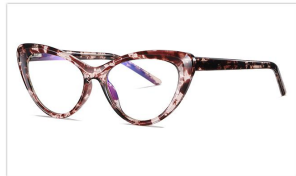

COLOR:NO2
外黑内透明 C191-P30

COLOR:NO3
外酒红内透明 C208-P30

COLOR:NO5
外卡其内透明 C206-P30

COLOR:NO6
外实粉内透明 C205-P30

COLOR:NO4
外实兰内透明 C207-P30

MODEL NO./型号 : TR3509
SIZE/尺寸 : 53□17-147
LENS/镜片 : Anti-Blue Light
Frame Material/框架材质 : TR+丙酸

DETAIL: 1

DETAIL: 2

DETAIL: 3

COLOR:NO1
亮黑 C01-P30

COLOR:NO3
亮透明 C26-P30

COLOR:NO6
内粉外暗红 C214-P30

COLOR:NO2
实蓝 C213-P30

COLOR:NO5
透明浅粉点碎花 C211-P30

COLOR:NO4
透明香槟色 C212-P30