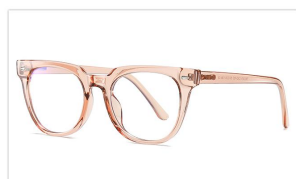

Blue Light Blocking Glasses for Adults

Blue Light Glasses Manufacturer in China

www.HEAPPY.com

MODEL NO./型号 : TR2305
SIZE/尺寸 : 50□20-138
LENS/镜片 : anti-Blue Light
Frame Material/框架材质 : TR

DETAIL: 1

DETAIL: 2

DETAIL: 3

COLOR:NO1
亮黑C01-P30

COLOR:NO2
亮透明浅茶C92-P30

COLOR:NO3
外蓝内粥水豆花C194-P30

COLOR:NO4
亮透明粉C46-P30

COLOR:NO5
茶豆花C94-P30

COLOR:NO6
外黑内粥水豆花C193-P30

COLOR:NO7
亮透明C26-P30

MODEL NO./型号 : 3502
SIZE/尺寸 : 54□18-145
LENS/镜片 : anti-Blue Light
Frame Material/框架材质 : TR90+Pr-Ac

DETAIL: 1

DETAIL: 2

DETAIL: 3

COLOR:NO1
亮黑C01-P03

COLOR:NO2
透明色C26-P03

COLOR:NO3
茶豆花C70-P03

COLOR:NO4
透明香槟C91-P03

COLOR:NO5
透明浅蓝C120-P03

COLOR:NO6
透明粉C46-P03

MODEL NO./型号 : 3503
SIZE/尺寸 : 52□20-145
LENS/镜片 : anti-Blue Light

DETAIL: 1

DETAIL: 2

DETAIL: 3

COLOR:NO1
亮黑C01-P03

COLOR:NO2
透明色C26-P03