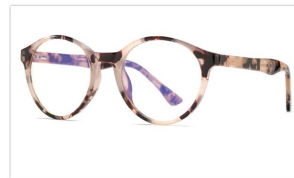

COLOR:NO2  
透明色/透明防蓝光C2

COLOR:NO3  
透明茶/透明防蓝光C3

COLOR:NO4  
透明蓝/透明防蓝光C4

COLOR:NO5  
透明酒红/透明防蓝光C5

COLOR:NO6  
粥水粉点花/透明防蓝光C6

MODEL NO./型号 : 2008  
SIZE/尺寸 : 53□18-145  
LENS/镜片 : anti-Blue Light  
Frame Material/框架材质 : TR90+CP