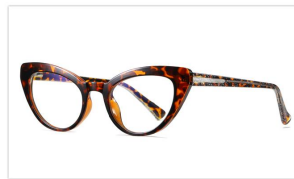

COLOR:NO4  
透明香槟/透明防蓝光C4

COLOR:NO5  
透明粉/透明防蓝光C5

COLOR:NO6  
透明浅蓝/透明防蓝光C6

MODEL NO./型号 : 2012  
SIZE/尺寸 : 49□21-145  
LENS/镜片 : anti-Blue Light  
Frame Material/框架材质 : TR90+CP

DETAIL: 1

DETAIL: 2

DETAIL: 3

COLOR:NO1  
亮黑/透明防蓝光C1