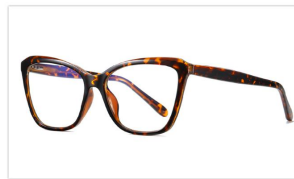

COLOR:NO6  
粥水粉点花/透明防蓝光C6

MODEL NO./型号 : 2006  
SIZE/尺寸 : 55□16-145  
LENS/镜片 : anti-Blue Light  
Frame Material/框架材质 : TR+丙酸

DETAIL: 1

DETAIL: 2

DETAIL: 3

COLOR:NO1  
亮黑/透明防蓝光C1

COLOR:NO2  
豆花/透明防蓝光C2

COLOR:NO3  
透明/透明防蓝光C3