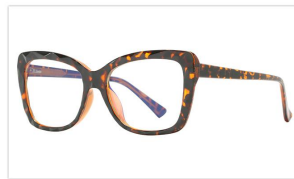

COLOR:NO6  
粥水粉点花/透明防蓝光C6

MODEL NO./型号 : 2009  
SIZE/尺寸 : 55□17-145  
LENS/镜片 : anti-Blue Light  
Frame Material/框架材质 : TR+丙酸

DETAIL: 1

DETAIL: 2

DETAIL: 3

COLOR:NO1  
亮黑/透明防蓝光C1

COLOR:NO2  
茶豆花/透明防蓝光C2

COLOR:NO3  
透明色/透明防蓝光C3