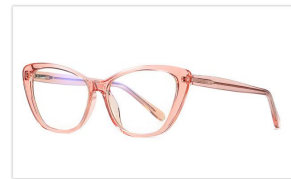

COLOR:NO4  
透明红/透明防蓝光C6

COLOR:NO5  
透明色/透明防蓝光C2

COLOR:NO6  
透明茶/透明防蓝光C4

MODEL NO./型号 : 2004  
SIZE/尺寸 : 55□15-145  
LENS/镜片 : anti-Blue Light  
Frame Material/框架材质 : TR+ 丙酸

DETAIL: 1

DETAIL: 2

DETAIL: 3

COLOR:NO1  
亮黑/透明防蓝光C1

COLOR:NO2  
透明色/透明防蓝光C2

COLOR:NO3  
透粉/透明防蓝光C3

COLOR:NO4  
实蓝/透明防蓝光C4

COLOR:NO5  
实红/透明防蓝光C5

COLOR:NO6  
豆花/透明防蓝光C6

MODEL NO./型号 : 2005  
SIZE/尺寸 : 54□16-145  
LENS/镜片 : anti-Blue Light  
Frame Material/框架材质 : TR90+CP