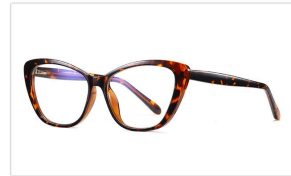

COLOR:NO4  
透明红/透明防蓝光C6

COLOR:NO5  
透明色/透明防蓝光C2

COLOR:NO6  
透明茶/透明防蓝光C4

MODEL NO./型号 : 2004  
SIZE/尺寸 : 55□15-145  
LENS/镜片 : anti-Blue Light  
Frame Material/框架材质 : TR+ 丙酸

DETAIL: 1

DETAIL: 2

DETAIL: 3

COLOR:NO1  
亮黑/透明防蓝光C1

COLOR:NO2  
透明色/透明防蓝光C2

COLOR:NO3  
透粉/透明防蓝光C3

COLOR:NO4  
实蓝/透明防蓝光C4

COLOR:NO5  
实红/透明防蓝光C5

COLOR:NO6  
豆花/透明防蓝光C6

MODEL NO./型号 : 2005  
SIZE/尺寸 : 54□16-145  
LENS/镜片 : anti-Blue Light  
Frame Material/框架材质 : TR90+CP