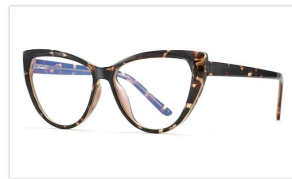

COLOR:NO6  
玳瑁框/透明防蓝光C6

MODEL NO./型号 : 2003  
SIZE/尺寸 : 54□16-147  
LENS/镜片 : anti-Blue Light  
Frame Material/框架材质 : TR+丙酸

DETAIL: 1

DETAIL: 2

DETAIL: 3

COLOR:NO1  
透粉/透明防蓝光C3

COLOR:NO2  
玳瑁/透明防蓝光C5

COLOR:NO3  
亮黑/透明防蓝光C1

COLOR:NO4  
透明红/透明防蓝光C6

COLOR:NO5  
透明色/透明防蓝光C2

COLOR:NO6  
透明茶/透明防蓝光C4

MODEL NO./型号 : 2004  
SIZE/尺寸 : 55□15-145  
LENS/镜片 : anti-Blue Light  
Frame Material/框架材质 : TR+ 丙酸

DETAIL: 1

DETAIL: 2

DETAIL: 3

COLOR:NO1  
亮黑/透明防蓝光C1