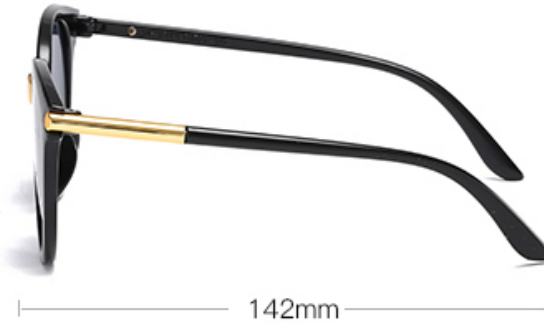

Model Number	Frame Material	Lens Material	Lens Color	Unit/Price (US$)		
				≥20pcs	≥100pcs	≥300pcs
HB-15991	PC	AC / PC	See photo