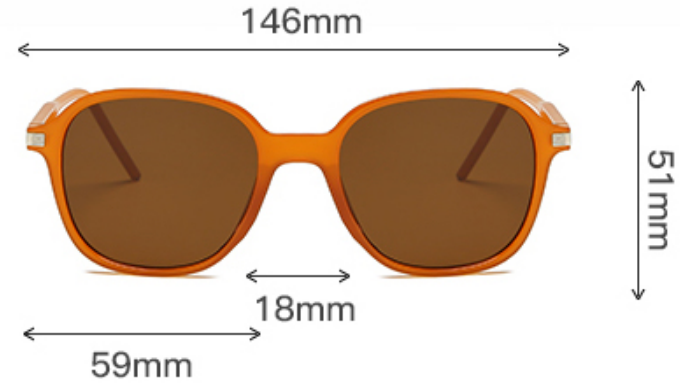

Women's Sunglasses - UV 400

Model Number	Frame Material	Lens Material	Lens Color	Unit/Price (US$)		
				≥20pcs	≥100pcs	≥300pcs
HB-97037	PC	AC	See photo