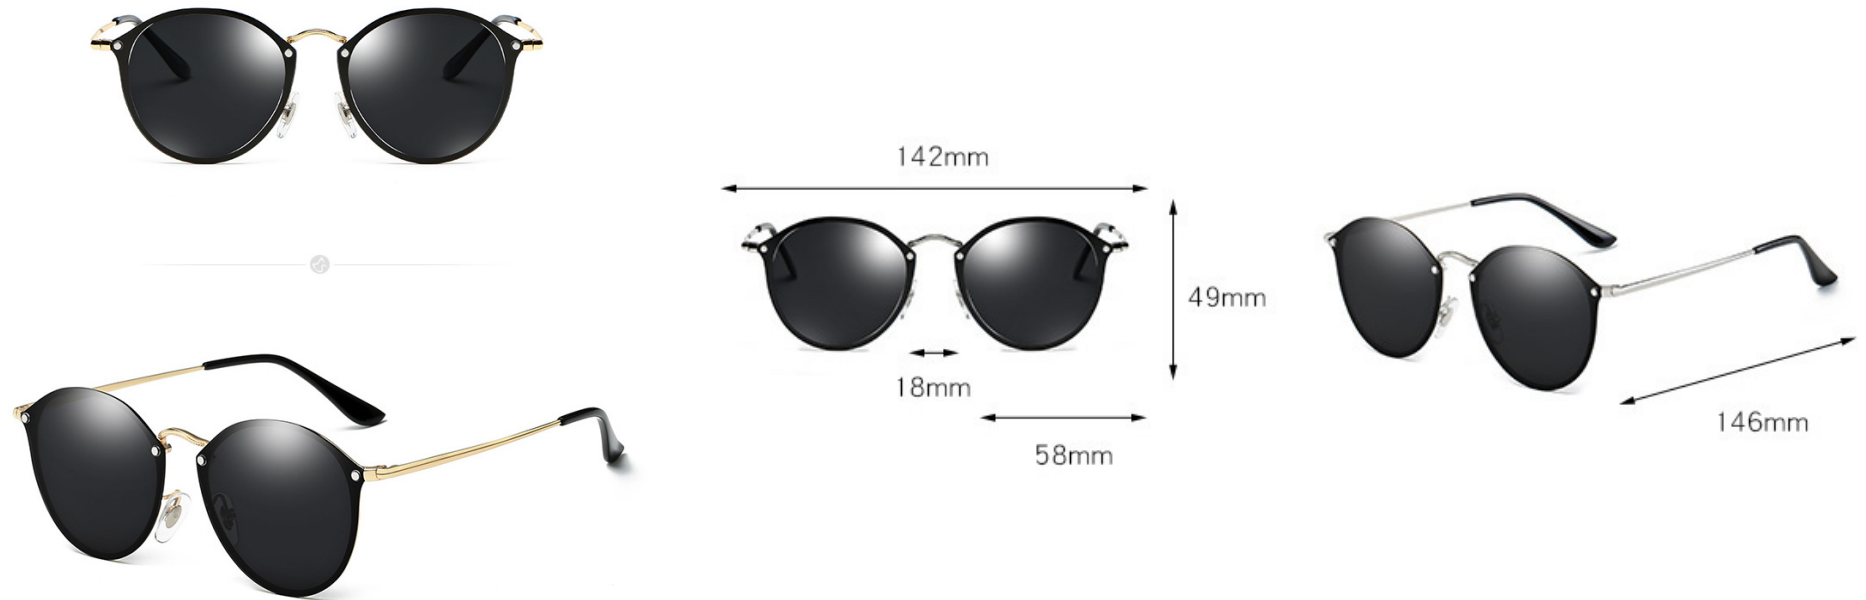

Women's Sunglasses - Polarized / UV 400

Model Number	Frame Material	Lens Material	Lens Color	Unit/Price (US$)		
				≥20pcs	≥100pcs	≥300pcs
HA-5505	Metal	TAC / Polarized	See photo