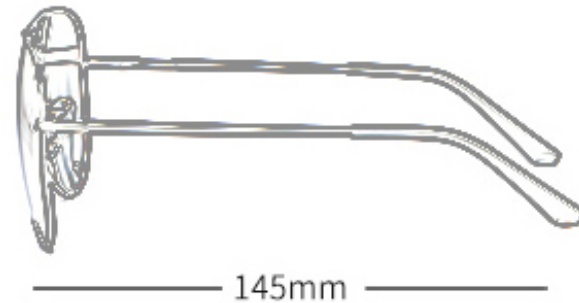

Women's Sunglasses - UV 400 / Polarized

Model Number	Frame Material	Lens Material	Lens Color	Unit/Price (US$)		
				≥20pcs	≥100pcs	≥300pcs
HB-9590	Metal	Polarized	See photo