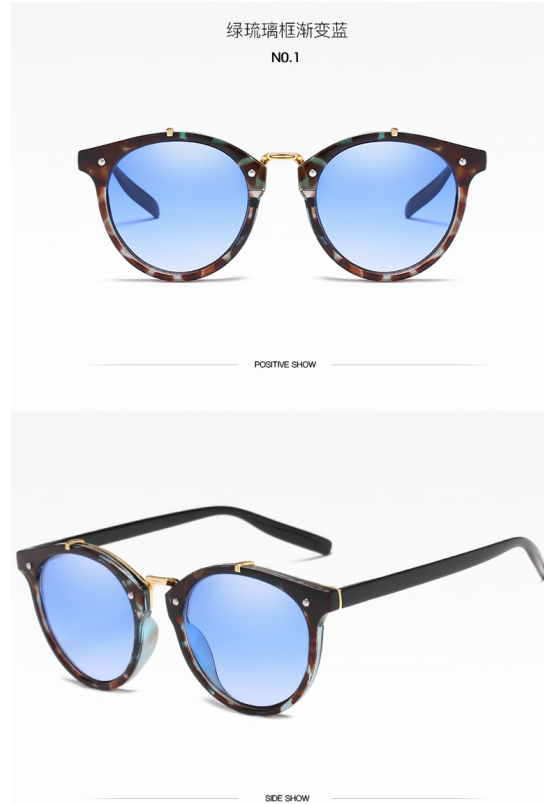

【NO.4上豆花下透明双灰】

【NO.5上豆花下奶白双茶】

【NO.6上豆花下透明蓝双灰】

【NO.7上酒红下透明双茶】

【NO.8上亮黑下奶白双茶】

【NO.9上亮黑下豆花双茶】

Women's Sunglasses - UV 400

Model Number	Frame Material	Lens Material	Lens Color	Unit/Price (US\$)		
				≥20pcs	≥100pcs	≥300pcs
HB-1610	PC	PC	See photo			