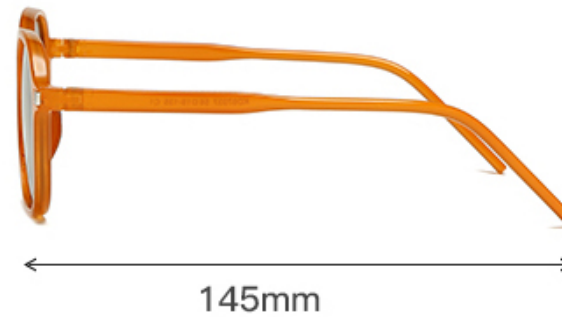

Women's Sunglasses - UV 400

Model Number	Frame Material	Lens Material	Lens Color	Unit/Price (US$)		
				≥20pcs	≥100pcs	≥300pcs
HB-97037	PC	AC	See photo