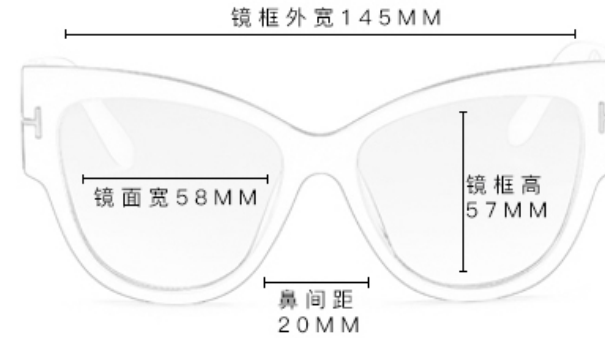

[NO.5]
】金框金膜【
GOLD

[NO.6]
】金框绿膜【
GREEN

Model Number	Frame Material	Lens Material	Lens Color	Unit/Price (US$)		
				≥20pcs	≥100pcs	≥300pcs
HB-7710	PC	PC	See photo